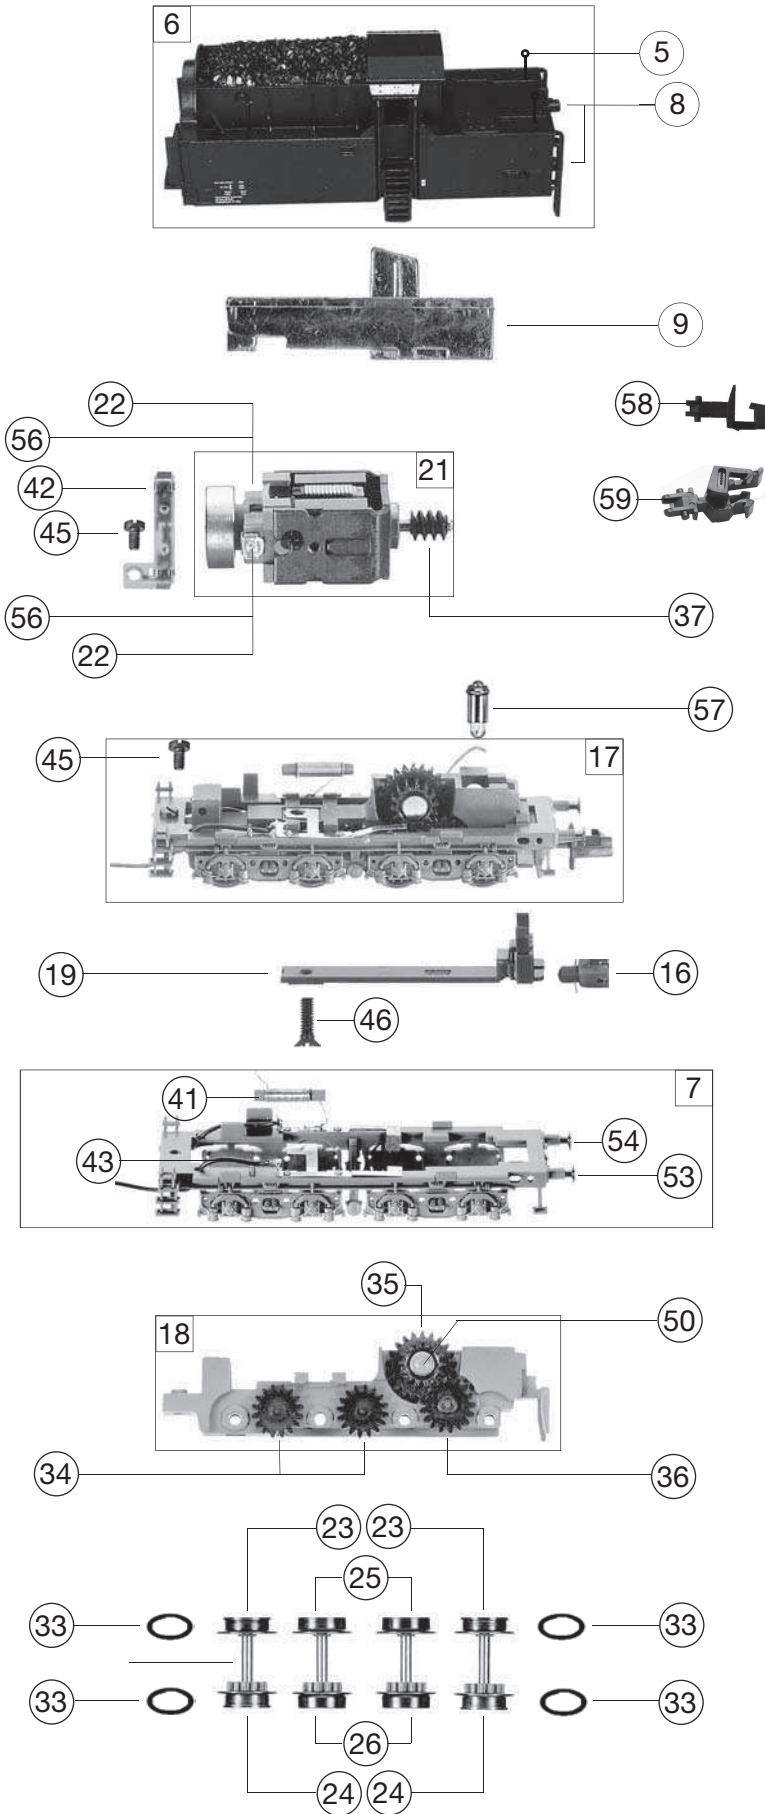

718283		DB	BR 50	=	N
Pos. Nr. Pos.no.	Beschreibung Description	Art.-Nr. Art.no.	Preisgruppe Price bracket		
38	STROMABNEHMEREINSATZ KPL Power pick-up assembly	00607181	013		
39	HALTEBLECH Sheet metal support	00627182	003		
40	LAMPENHALTER MIT BELEUCHTUNGSF Lamp support with light contact spring	00637182	011		
41	ENTSTOERDROSSEL Suppressor choke	00644101	007		
42	SCHALTPLATTE TEND.KPL.F.BR 50 Switch plate complete for Tender	00657095	018		
43	SCHALTTLITZE 350 mm LANG TIEFSC Connecting cable	00667000	009		
	LOKEMPFAEGER DCC (RAILCOM)N (o.Abb.) N gauge DCC-decoder (railCom) (w/o Illustr.)	68718482	041		
45	SCHRAUBE M 1,4 X 3 Screw M 1,4 x 3	00700203	001		
46	SENKSCHR.F.MOTOR 7181/7182 Countersunk screw for Motor	00702908	001		
47	LINSENSCHRAUBE M 1,6 X 2-4,8 H Button screw M 1,6 x 2-4,8 H	00704902	002		
48	LINSENSCHRAUBE F.7339 Button screw	00704904	002		
49	BLECHSCHRAUBE M.KREUZSCHLITZ Tapping screw	00713309	001		
50	BOLZEN F. ZAHNRAD Bolt for gear wheel	00730504	002		
51	BOLZEN F.KUPPELSTANGE Bolt for coupling rod	00730562	002		
52	BOLZEN F. KUPPELSTANGE Bolt for coupling rod	00730570	001		
53	STECKPUFFER (GEWÖLBT) gestemp. Plug-in buffer (curved)	00757011	002		
54	STECKPUFFER (FLACH) gestemp. Plug-in buffer (flat)	00757012	002		
55	DRUCKFEDER Pressure spring	00767012	001		
56	ERSATZ SCHLEIFKOHLEN Carbon brushes set	6518	---		
57	ERS.-GLUEHLAMPE KLAR M.STECKFA Replacement bulb, clear, with plug-in socket	00006535	008		
58	STANDARD-STECKKUPPLUNG Clip-in coupling	9525	---		
59	PROFI-STECKKUPPLUNG Profi clip-in coupling	9545	---		

Ersatzteile erhalten Sie direkt unter www.fleischmann.de, bei Ihrem Fachhändler.

Spare parts can be ordered directly at www.fleischmann.de and from your local dealer.