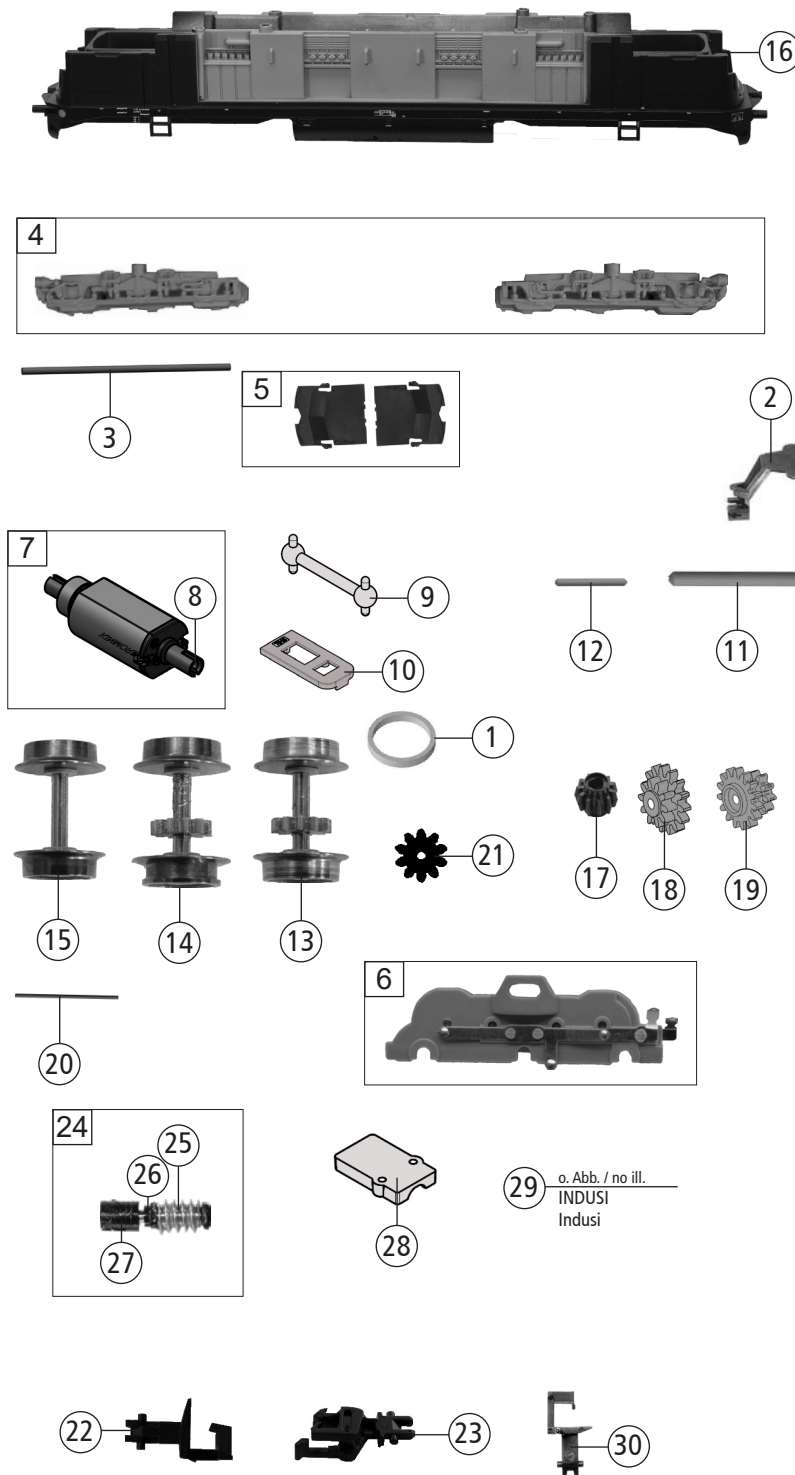

Pos. Nr. Pos.no.	Beschreibung Description	Art.-Nr. Art.no.	Preisgruppe Price bracket
721404	DR BR 118	=	N
721474		=	N
1	HAFTREIFEN Traction tyre	00547001	001
2	KUKU-DEICHSEL Short coupling reception	38702900	007
3	KUPPLUNGSHALTESTANGE Coupling support rod	38734501	009
4	DREHGESTELLRAHMEN-SATZ Bogie framework	41721404	011
5	DEICHSELABDECKUNG-SATZ Shaft cover plate	43721301	009
6	DREHGESTELLBLOCK KPL. Bogie block	45721404	18
7	MOTOR KPL. M.SCWUNGMASSE+2KAR Motor complete w.flywheel+2cardan rec	144448	18
8	KARDANSCHALE MOTOR KM Cardan reception f. motor	146174	3
9	KARDANWELLE Cardan shaft	146538	4
10	MOTORDISTANZPLATTE Motor spacer plate	144449	3
11	ACHSE Axle	00527009	001
12	ACHSE F. DREHGESTELLBEF. Axle for bogie	00527010	001
13	RADSATZ KPL. MIT ZAHNRAD O. H. Wheelset comp. w. gear wh. w/o tr.tyre	53716100	013
14	RADSATZ KPL. MIT ZAHNRAD M.N. Wheelset comp. w.gear wheel w. groove	53716200	013
15	RADSATZ KPL. O.Z.O.HAFTR. Wheelset compl. w/o gear wh.w/o tr.tyre	53716300	014
16	GRUNDRAHMEN Basic frame	40721404	19
17	ZAHNRAD Z=11 Gear wheel	56716100	003
18	UNTERSETZUNGSRAD Reduction gear wheel	56719800	005
19	UNTERSETZUNGSRAD Reduction gear wheel	56719900	005
20	RICHTFEDER f. DEICHSEL Straightening pin for shaft	00767008	001
21	ZAHNRAD Z=10 Gear wheel	56720200	5
22	STANDARD STECKKUPPLUNG Standard plug-in coupling	9525	---
23	PROFI STECKKUPPLUNG Pro plug-in coupling	9545	---
24	SCHNECKENSATZ M. KARDANSCHALE Wormgear set w. cardan reception	146536	13
25	SCHNECKE Worm gear	00567605	6
26	ACHSLAGER Axle bearing	145530	6
27	KARDANSCHALE F. SCHNECKENSATZ Cardan reception f. wormgear set	145585	3
28	SCHNECKENDECKEL Wormgear cover	146537	4
29	INDUSI (ohne Abb.) Indusi (no ill.)	147029	3
30	Kupplung N-Spur Coupling	98189	6