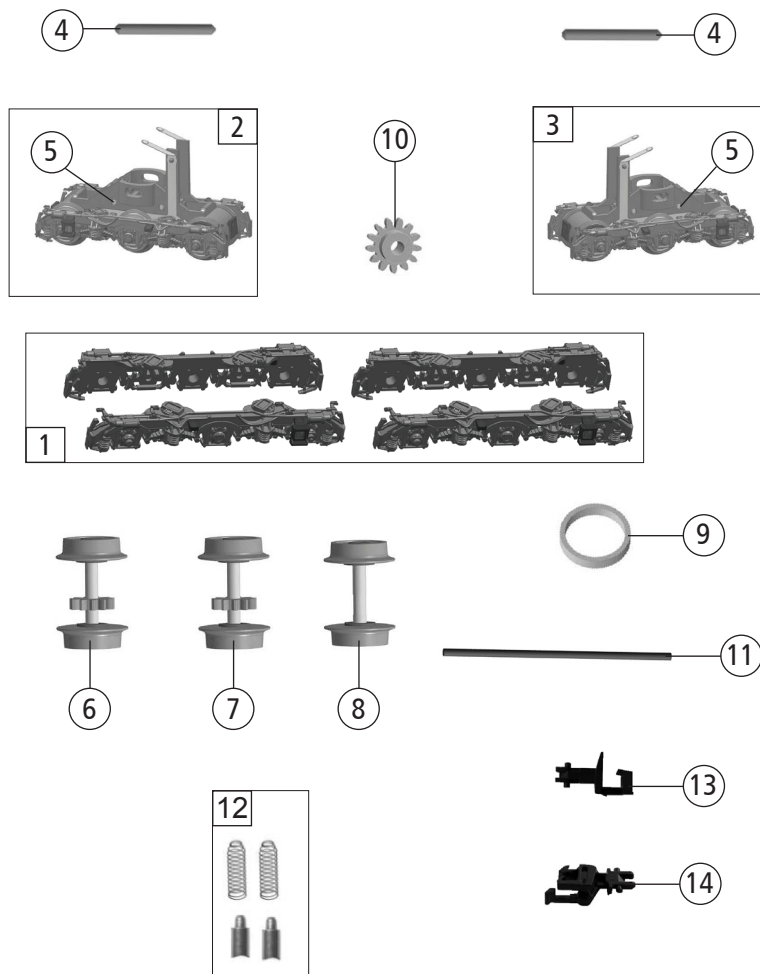

Pos. Nr. Pos.no.	Beschreibung Description	Art.-Nr. Art.no.	Preisgruppe Price bracket
725209	DR BR 120	=	N
725279		=	N
1	TS-DREHGESTELLBLENDEN Part set - bogie frame	41725201	019
2	DREHGESTELLBLOCK 1 KPL. Bogie complete 1	45725201	017
3	DREHGESTELLBLOCK 2 KPL. Bogie complete 2	46725201	017
4	ACHSE Z. DG. BEFESTIGUNG Axle for bogie fastening	00527002	002
5	ACHSE Axle	00527009	001
6	RADSATZ KPL. MIT ZAHNRAD Wheelset complete with gear	53716100	013
7	RADSATZ KPL. MIT ZAHNRAD Wheelset complete with gear	53716200	013
8	RADSATZ KPL. Wheelset complete	53716300	014
9	HAFTREIFEN Traction tyre	00547001	001
10	ZAHNRAD Z:13 Gear Z:13	00567149	006
11	KUPPLUNGSHALTESTANGE Clutch retainer rod	38734501	009
12	SCHLEIFKOHLEN Carbon brushes	6518	---
13	STANDARD-STECKKUPPLUNG Standard coupling	9525	---
14	PROFI-STECKKUPPLUNG Profi coupling	9545	---