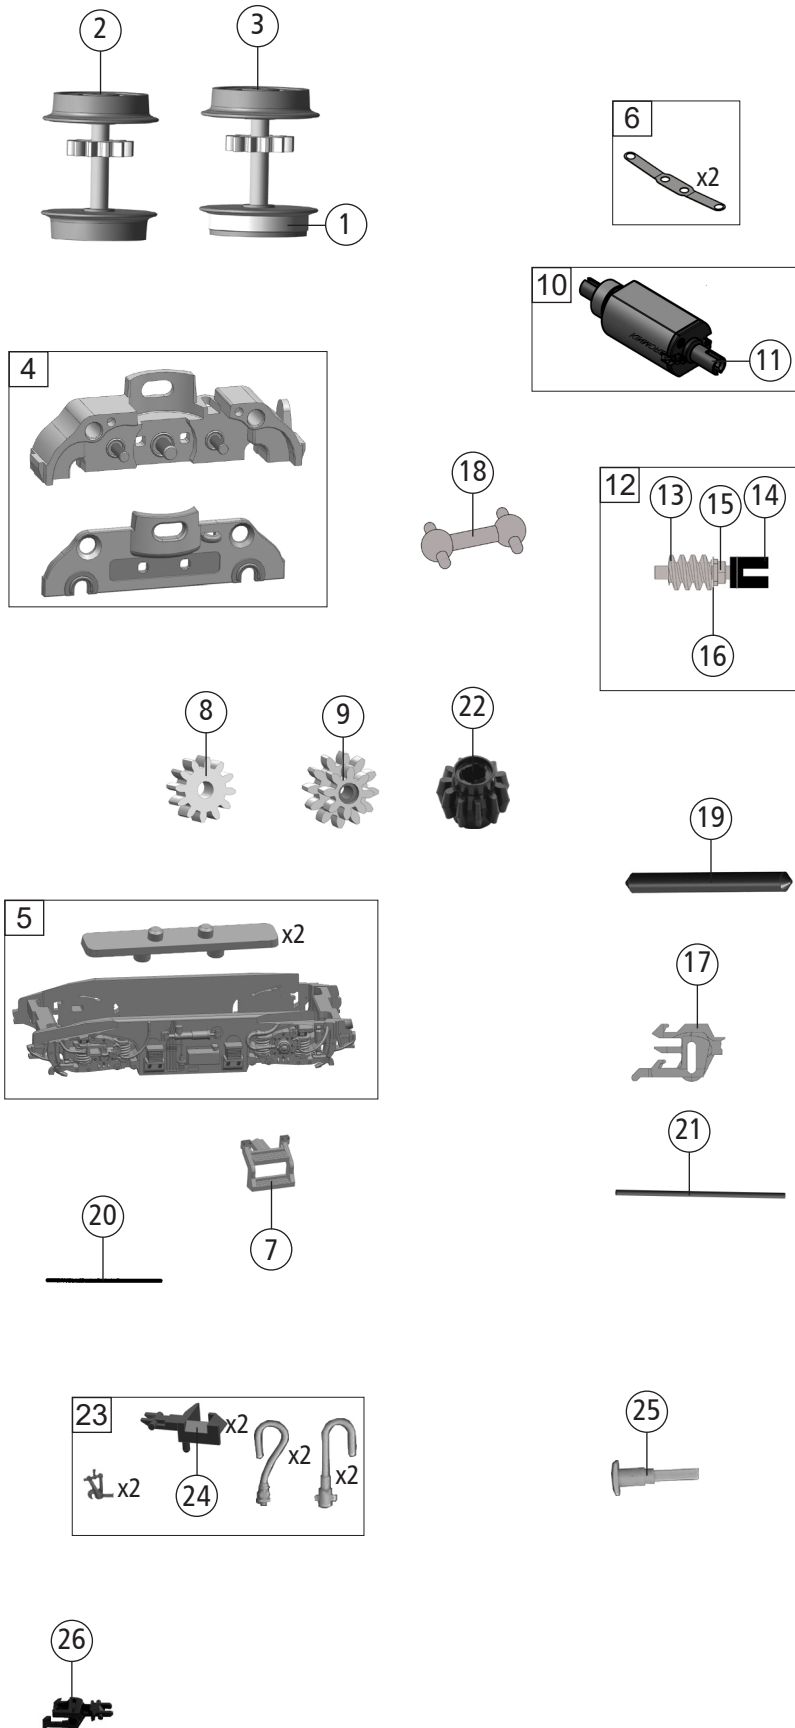

Pos. Nr. Pos.no.	Beschreibung Description	Art.-Nr. Art.no.	Preisgruppe Price bracket
732101	DB 1616	=	N
732171		=	N
1	Hafring D=6,95 B=1,2 N-Spur Traction tyre	00547002	1
2	Radsatz m. Zahnrad o. Hafring Wheelset w.gearwh. w/o traction tyre	53732100	11
3	Radsatz m. Zahnrad m. Hafring Wheelset w.gearwh. w. traction tyre	54732100	12
4	Getriebesatz NS / BB 2tlg. Gear set	46732100	9
5	DG-Blende Bogie frame	41732101	6
6	Radkontakte Wheel contacts	61732100	9
7	Treppe DG-Blende Steps f. bogie frame	73210160	4
8	Zahnrad Z=12 Gear wheel	56732100	5
9	Zahnrad Z=8/12 Gear wheel	56732101	5
10	Motor KM m. Schwungm.+Kardans. Motor w. flywheel+cardan reception	50732100	24
11	Kardanschale KM-Motor Cardan reception KM f. motor	146535	3
12	Schneckensatz m. Kardansch. Worm gear set w. cardan reception	144469	14
13	Schnecke D=4 L=5 mm Worm gear	00567601	7
14	Kardanschale f. Schneckens. Cardan reception f.wormgear set	145585	3
15	Achslager Axle bearing	145530	6
16	Beilagscheibe Washer	145804	4
17	TT Profi Steckkupplung TT Pro plug-in coupling	130090	6
18	Kardanwelle Cardan shaft	73210070	4
19	Achse L=14,8 D=1,5 Axle	00527010	1
20	Richtfeder L=15 mm 0,12 Straightening spring	00767008	1
21	Kupplungshaltestange Coupling support rod	38734501	9
22	Zahnrad Z=11 Gear wheel	56716100	3
23	Zurüstbeutel Bag with accesories	19732101	12
24	Kupplung N-Spur Coupling	98189	6
25	Puffer Buffer	75732101	3
26	Profi Steckkupplung Pro plug-in coupling	9545	---