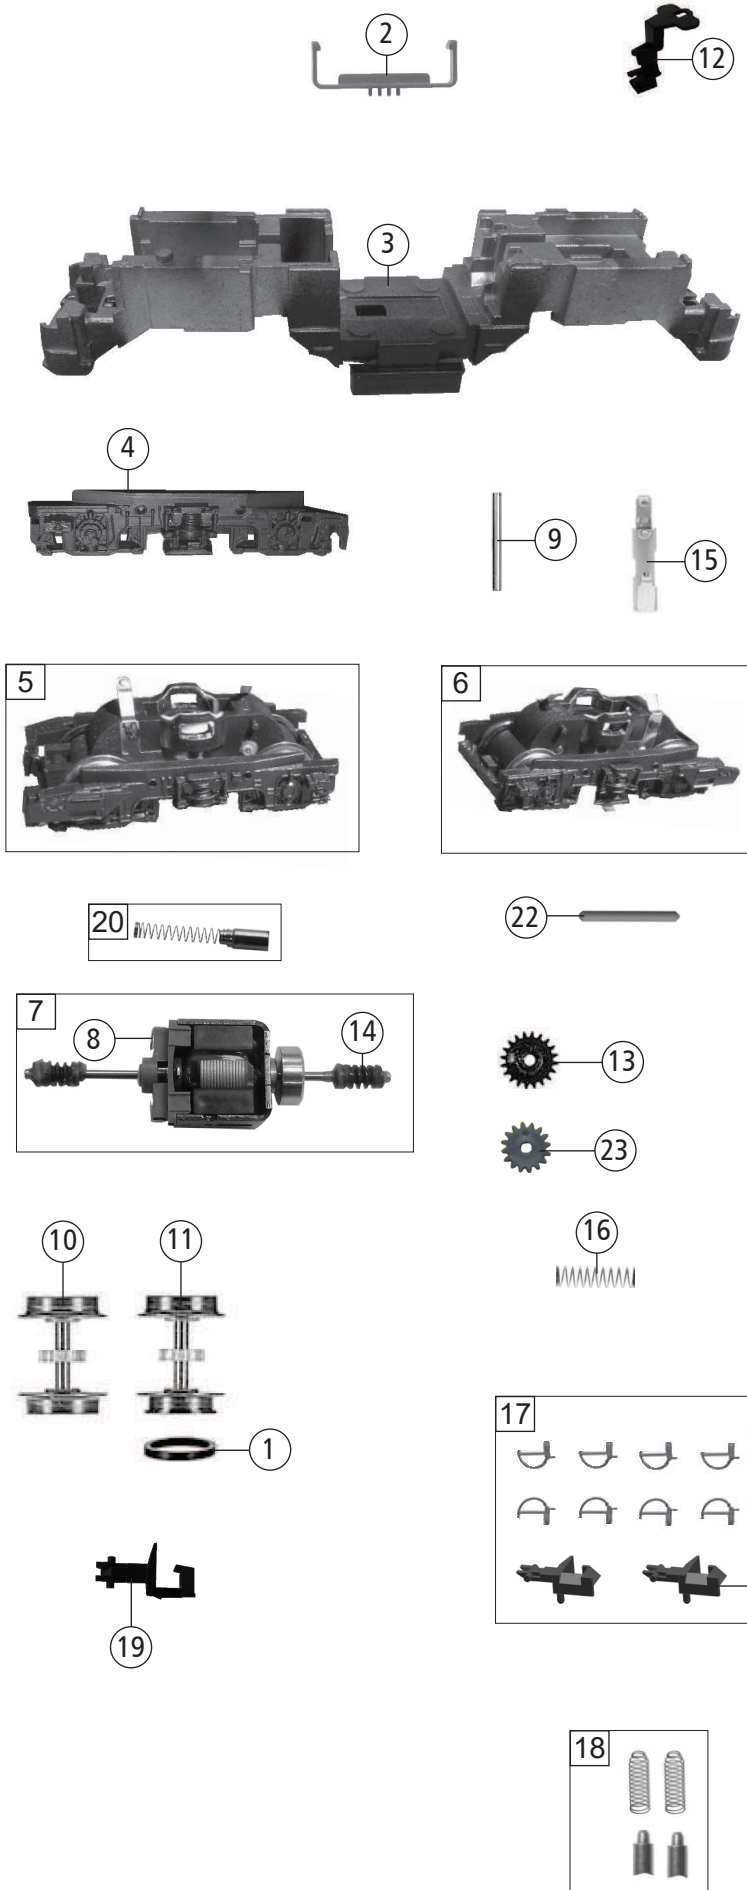

Pos. Nr. Pos.no.	Beschreibung Description	Art.-Nr. Art.no.	Preisgruppe Price bracket
733004	DB BR 140	=	N
733074		=	N
1	HAFTREIFEN Traction tyre	00547002	1
2	HALTEBÜGEL FÜR KUPPLUNG Coupling support	38902000	7
3	GRUNDRAHMEN Base frame	40733001	18
4	DREHGESTELLRAHMEN Bogie framework	41733603	11
5	DREHGESTELLBLOCK KPL.VORNE Bogie block complete front	45733001	17
6	DREHGESTELLBLOCK KPL.HINTEN Bogie block complete back	46733001	17
7	MOTOR Motor	50733002	28
8	KOHLENHALTER Brush holder	00507801	1
9	ACHSE z.DG-BEFESTIGUNG Bogie fixation pin	00527002	2
10	LOKRADSATZ M.Z.O.N. Wheelset compl.w.gear wh.w/o groove	00537018	12
11	LOKRADSATZ M.Z. 1 N. Wheelset compl.w.gear wh.w 1 groove	00537037	13
12	KUKU-DEICHSEL Short coupling reception	38702700	7
13	ZAHNRAD Z=20 Gearwheel	00567101	3
14	SCHNECKE Worm gear	00567605	6
15	KONTAKTBUEGEL F.DREHGEST.LOKS Contact plate for bogie type locos	00657004	13
16	DRUCKFEDER Pressure spring	00767012	1
17	ZURÜSTBEUTEL Bag of accessories	19733001	12
18	ERSATZ SCHLEIFKOHLEN Carbon brushes set	6518	---
19	STANDARD-STECKKUPPLUNG Clip-in coupling	9525	---
20	KOHLEBÜRSTE+FEDER Carbon brush+spring	133936	6
21	KUPPLUNG N-SPUR Coupling	98189	6
22	ACHSE Axle	144459	4
23	ZAHNRAD Z=16 Gearwheel	00567130	1

Ersatzteile erhalten Sie direkt unter www.fleischmann.de, bei Ihrem Fachhändler.
Spare parts can be ordered directly at www.fleischmann.de and from your local dealer.