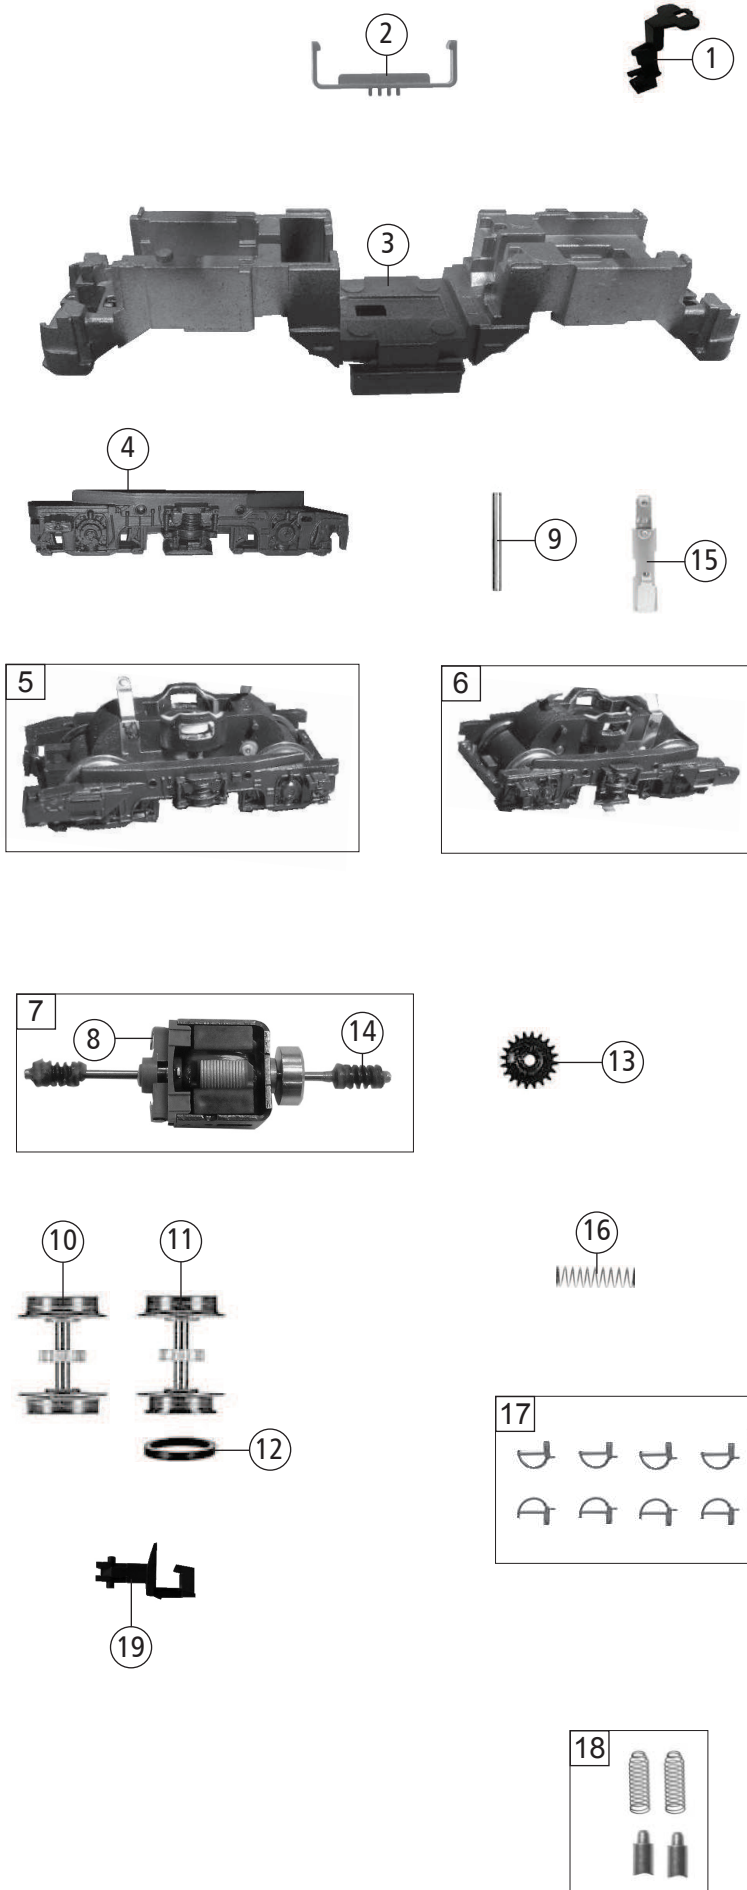

Pos. Nr. Pos.no.	Beschreibung Description	Art.-Nr. Art.no.	Preisgruppe Price bracket
733102	DB-AG BR 139	=	N
733172		=	N
1	KUKU-DEICHSEL Short coupling reception	38702800	007
2	HALTEBÜGEL FÜR KUPPLUNG Coupling support	38902100	007
3	LOKFAHRGESTELL OHNE MOTOR Loco chassis w/o motor	40733101	018
4	DREHGESTELLRAHMEN Bogie framework	41733101	011
5	DREHGESTELLBLOCK KPL.VORNE Bogie block complete front	45733803	017
6	DREHGESTELLBLOCK KPL.HINTEN Bogie block complete back	46733803	017
7	MOTOR Motor	50733002	028
8	KOEHLENHALTER Brush holder	00507801	001
9	ACHSE z.DG-BEFESTIGUNG Bogie fixation pin	00527002	002
10	LOKRADSATZ M.Z.O.N. Wheelset compl.w.gear wh.w/o groove	00537018	012
11	LOKRADSATZ M.Z. 1 N. Wheelset compl.w.gear wh.w 1 groove	00537037	013
12	HAFTREIFEN Traction tyre	00547002	001
13	ZAHNRAD Z:20 SCHWARZ Gear wheel Z=20 black	00567101	003
14	SCHNECKE Worm gear	00567605	006
15	KONTAKTBUEGEL F.DREHGEST.LOKS Contact plate for bogie type locos	00657004	013
16	DRUCKFEDER Pressure spring	00767012	001
17	ZURÜSTBEUTEL Bag of accessories	144994	014
18	ERSATZ SCHLEIFKOHLEN Carbon brushes set	6518	---
19	STANDARD-STECKKUPPLUNG Clip-in coupling	9525	---

Ersatzteile erhalten Sie direkt unter www.fleischmann.de, bei Ihrem Fachhändler oder Ihrer Landesvertretung.
Spare parts can be ordered directly at www.fleischmann.de and from your local dealer or country representative.