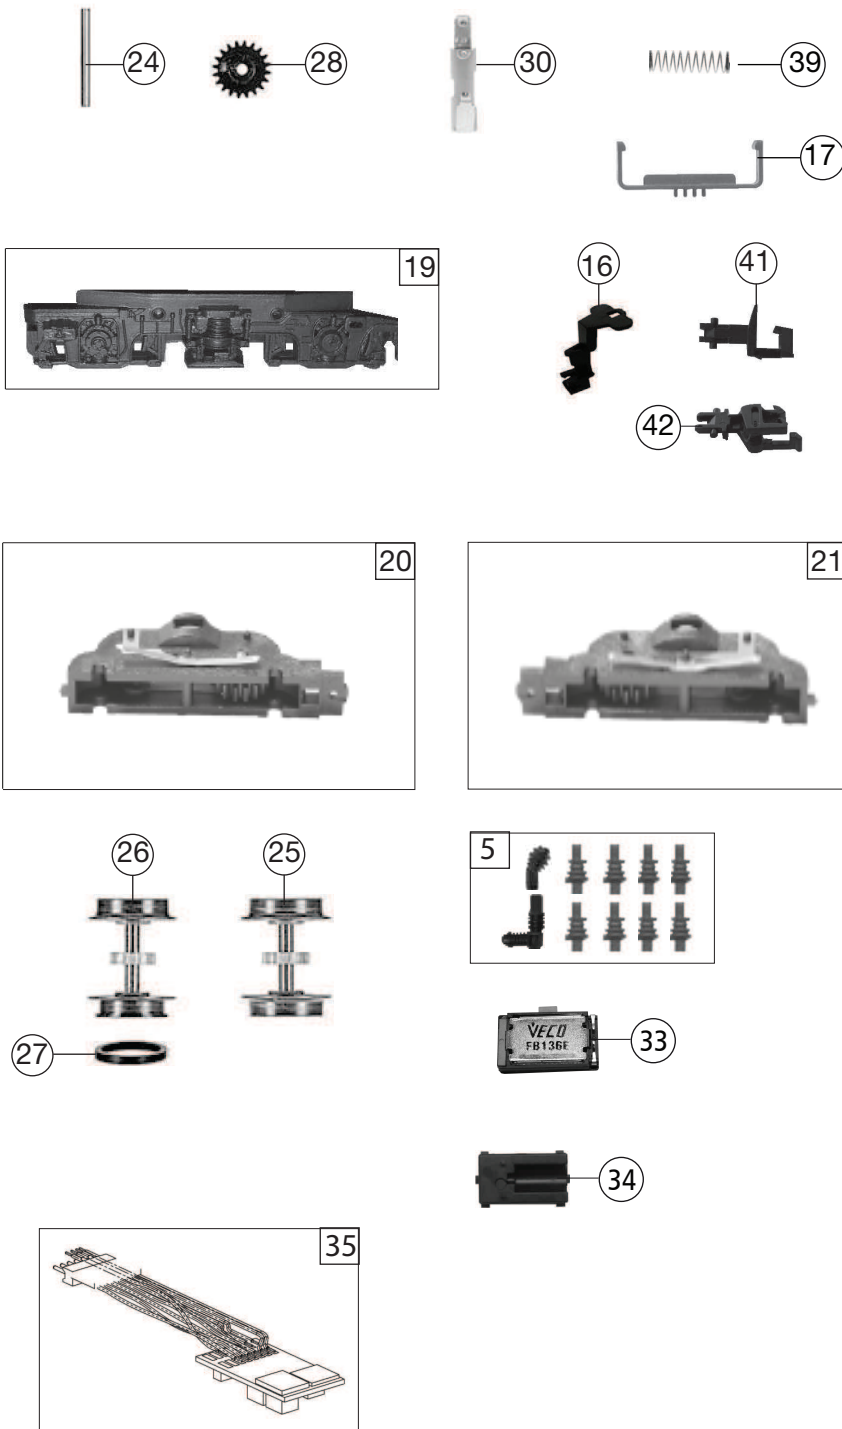

733675		Priv	BR 110	=	🔊	N
Pos. Nr. Pos.no.	Beschreibung Description	Art.-Nr. Art.no.	Preisgruppe Price bracket			
27	HAFTREIFEN Traction tyre	00547002	001			
28	ZAHNRAD Z:20 Gear wheel Z:20	00567101	003			
29	SCHNECKE D=4MM L=7MM Worm gear D=4MM L=7MM	00567605	006			
30	KONTAKTBUJEGEL F.DREHGEST.LOKS Contact plate for bogie type locos	00657004	013			
31	MOTORPLATINE KPL.inkl.LICHTPLATINE Motor PCB incl. light PCB	65723500	020			
32	SCHERENSTROMABNEHMER Double arm pantograph	67708800	020			
33	LAUTSPRECHER Loudspeaker	68701100	016			
34	LAUTSPRECHERAUFNAHME Loudspeaker reception	68701800	016			
35	SOUNDDECODER (Zimo) Sound decoder (Zimo)	68733675	041			
36	SCHRAUBE M1,7x2,5 Screw M1,7x2,5	70900035	002			
37	STECKPUFFER (GEWÖLBT) Plug-in buffer (curved)	00757011	002			
38	STECKPUFFER (FLACH) Plug-in buffer (flat)	00757012	002			
39	DRUCKFEDER Pressure spring	00767012	001			
40	ERSATZ SCHLEIFKOHLEN Carbon brushes set	6518	---			
41	STANDARD-STECKKUPPLUNG Standar clip-in coupling	9525	---			
42	PROFI STECKKUPPLUNG Profi clip-in coupling	9545	---			

Ersatzteile erhalten Sie direkt unter www.fleischmann.de, bei Ihrem Fachhändler, oder Ihrer Landesvertretung.
Spare parts can be ordered directly at www.fleischmann.de and from your local dealer or country representative.