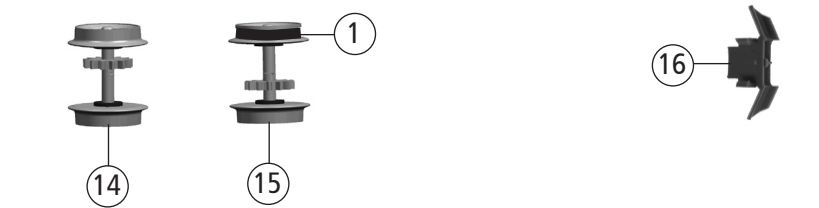

734502		DBAG	112.1	=	
Pos. Nr. Pos.no.	Beschreibung Description	Art.-Nr. Art.no.	Preisgruppe Price bracket		
1	Hafring Traction tyres	547002	1		
2	Grundrahmen Main frame	40734502	12		
3	TS-Mittelkasten Part set tool box	19803500	9		
4	Achse z.DG-Befestigung Axle for bogie	527002	2		
5	Blende u. Getriebelock Bogie a. gear block	45734502	19		
6	Kupplungshaltestange Coupling stanchion	38734501	9		
7	Deichsel Drawbar	38702600	7		
8	Standardsteckkupplung Standard coupler	9525	---		
9	Achse f.Zahnrad Axle for gear	730541	1		
10	Deichselfeder Spring	76702400	1		
11	TS-Radkontakt Part set wheel contact	61793200	4		
12	Untersetzungsgrad 04/12/17 Gear	56718500	4		
13	Zahnrad Z=17 schwarz Gear Z=17 black	567132	2		
14	Radsatz m.Zahnrad o.Hafring Wheel set without traction tyres	53714400	9		
15	Radsatz mit Hafring Wheel set with traction tyres	53714500	9		
16	Schienenräumer Snow plug	22734502	3