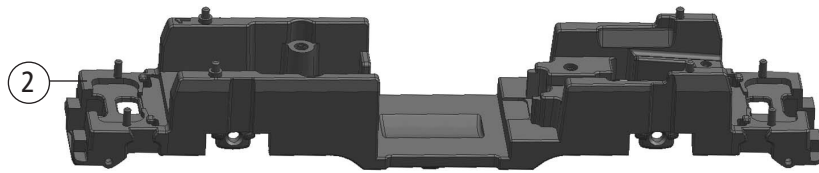

734502		DBAG	112.1	=	
Pos. Nr. Pos.no.	Beschreibung Description	Art.-Nr. Art.no.	Preisgruppe Price bracket		
1	Hafring Traction tyres	547002	1		
2	Grundrahmen Main frame	40734502	12		
3	TS-Mittelkasten Part set tool box	19803500	9		
4	Achse z.DG-Befestigung Axle for bogie	527002	2		
5	Blende u. Getriebelock Bogie a. gear block	45734502	19		
6	Kupplungshaltestange Coupling stanchion	38734501	9		
7	Deichsel Drawbar	38702600	7		
8	Standardsteckkupplung Standard coupler	9525	---		
9	Achse f.Zahnrad Axle for gear	730541	1		
10	Deichselfeder Spring	76702400	1		
11	TS-Radkontakt Part set wheel contact	61793200	4		
12	Untersetzungsgrad 04/12/17 Gear	56718500	4		
13	Zahnrad Z=17 schwarz Gear Z=17 black	567132	2		
14	Radsatz m.Zahnrad o.Hafring Wheel set without traction tyres	53714400	9		
15	Radsatz mit Hafring Wheel set with traction tyres	53714500	9		
16	Schienenräumer Snow plug	22734502	3