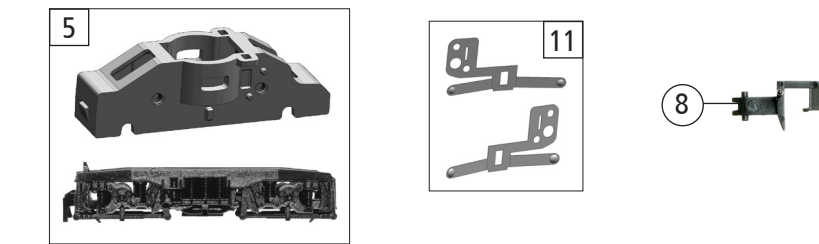

734502		DBAG	112.1	=	
Pos. Nr. Pos.no.	Beschreibung Description	Art.-Nr. Art.no.	Preisgruppe Price bracket		
1	Hafring Traction tyres	547002	1		
2	Grundrahmen Main frame	40734502	12		
3	TS-Mittelkasten Part set tool box	19803500	9		
4	Achse z.DG-Befestigung Axle for bogie	527002	2		
5	Blende u. Getriebelock Bogie a. gear block	45734502	19		
6	Kupplungshaltestange Coupling stanchion	38734501	9		
7	Deichsel Drawbar	38702600	7		
8	Standardsteckkupplung Standard coupler	9525	---		
9	Achse f.Zahnrad Axle for gear	730541	1		
10	Deichselfeder Spring	76702400	1		
11	TS-Radkontakt Part set wheel contact	61793200	4		
12	Untersetzungsgrad 04/12/17 Gear	56718500	4		
13	Zahnrad Z=17 schwarz Gear Z=17 black	567132	2		
14	Radsatz m.Zahnrad o.Hafring Wheel set without traction tyres	53714400	9		
15	Radsatz mit Hafring Wheel set with traction tyres	53714500	9		
16	Schienenräumer Snow plug	22734502	3