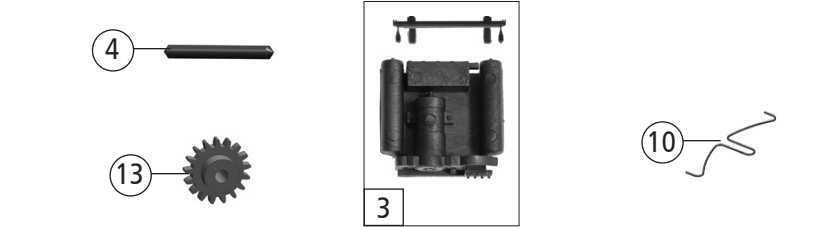

734502		DBAG	112.1	=	
Pos. Nr. Pos.no.	Beschreibung Description	Art.-Nr. Art.no.	Preisgruppe Price bracket		
1	Hafring Traction tyres	547002	1		
2	Grundrahmen Main frame	40734502	12		
3	TS-Mittelkasten Part set tool box	19803500	9		
4	Achse z.DG-Befestigung Axle for bogie	527002	2		
5	Blende u. Getriebelock Bogie a. gear block	45734502	19		
6	Kupplungshaltestange Coupling stanchion	38734501	9		
7	Deichsel Drawbar	38702600	7		
8	Standardsteckkupplung Standard coupler	9525	---		
9	Achse f.Zahnrad Axle for gear	730541	1		
10	Deichselfeder Spring	76702400	1		
11	TS-Radkontakt Part set wheel contact	61793200	4		
12	Untersetzungsgrad 04/12/17 Gear	56718500	4		
13	Zahnrad Z=17 schwarz Gear Z=17 black	567132	2		
14	Radsatz m.Zahnrad o.Hafring Wheel set without traction tyres	53714400	9		
15	Radsatz mit Hafring Wheel set with traction tyres	53714500	9		
16	Schienenräumer Snow plug	22734502	3