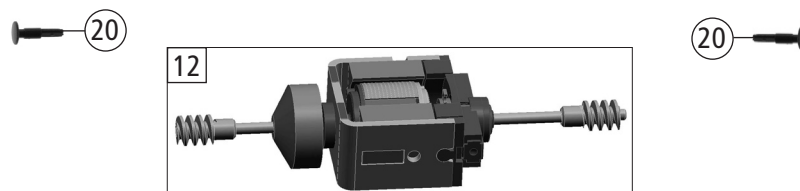

734503		DBAG	143	=	
Pos. Nr. Pos.no.	Beschreibung Description	Art.-Nr. Art.no.	Preisgruppe Price bracket		
1	Stromabnehmer Pantograph	67705800	15		
2	Führerstand Drivers cab	12734502	5		
3	GF-Schraube M1.6X4 GF-Screw M1.6X4	70900006	3		
4	Stromabnehmerplatte Pantograph holding plate	62734503	3		
5	Platine komplett Printed circuit assembly	65717000	19		
6	TS-Abdeckung Part set cover	12734503	5		
7	Hauptschalter Main switch	14734501	3		
8	Isolator D 1,3 Insulator D 1,3	19734501	3		
9	Isolator D 1,7 Insulator D 1,7	197345012	3		
10	Gehäuse komplett 143 342-4 Body assembly 143 342-4	10734503	36		
11	Isolator D 1,1 Insulator D 1,1	197345011	3		
12	Motor Motor	50734501	28		
13	Dachleitung lackiert Roof wire painted	19791800	6		
14	Fenster Window	15734501	5		
15	Lichtleitstab weiß Light transmission white	13734501	5		
16	Linse rot lens red	137345011	5		
17	TS-Gewicht, Motorhalter Part set weight, motor holder	16734501	19		
18	Trittbrett Running board	19803600	4		
19	Leiterplatte kpl. Circuit board ass.	66710600	13		
20	Puffer rund Buffer round	75709900	3		
21	SK-Schraube M1,6x3 SK-Screw M1,6x3	70900029	3		
22	Schraube M1.6X4 Screw M1.6X4	70900019	3		
23	GF-Schraube M1.6X8 GF-Screw M1.6X8	70900022	3		