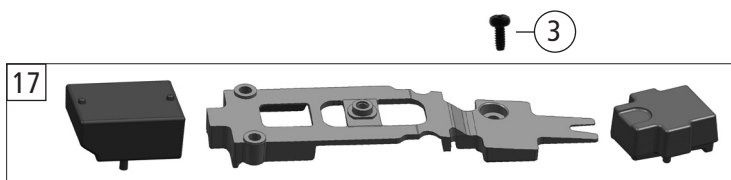

734503		DBAG	143	=	
Pos. Nr. Pos.no.	Beschreibung Description	Art.-Nr. Art.no.	Preisgruppe Price bracket		
1	Stromabnehmer Pantograph	67705800	15		
2	Führerstand Drivers cab	12734502	5		
3	GF-Schraube M1.6X4 GF-Screw M1.6X4	70900006	3		
4	Stromabnehmerplatte Pantograph holding plate	62734503	3		
5	Platine komplett Printed circuit assembly	65717000	19		
6	TS-Abdeckung Part set cover	12734503	5		
7	Hauptschalter Main switch	14734501	3		
8	Isolator D 1,3 Insulator D 1,3	19734501	3		
9	Isolator D 1,7 Insulator D 1,7	197345012	3		
10	Gehäuse komplett 143 342-4 Body assembly 143 342-4	10734503	36		
11	Isolator D 1,1 Insulator D 1,1	197345011	3		
12	Motor Motor	50734501	28		
13	Dachleitung lackiert Roof wire painted	19791800	6		
14	Fenster Window	15734501	5		
15	Lichtleitstab weiß Light transmission white	13734501	5		
16	Linse rot lens red	137345011	5		
17	TS-Gewicht, Motorhalter Part set weight, motor holder	16734501	19		
18	Trittbrett Running board	19803600	4		
19	Leiterplatte kpl. Circuit board ass.	66710600	13		
20	Puffer rund Buffer round	75709900	3		
21	SK-Schraube M1,6x3 SK-Screw M1,6x3	70900029	3		
22	Schraube M1.6X4 Screw M1.6X4	70900019	3		
23	GF-Schraube M1.6X8 GF-Screw M1.6X8	70900022	3		