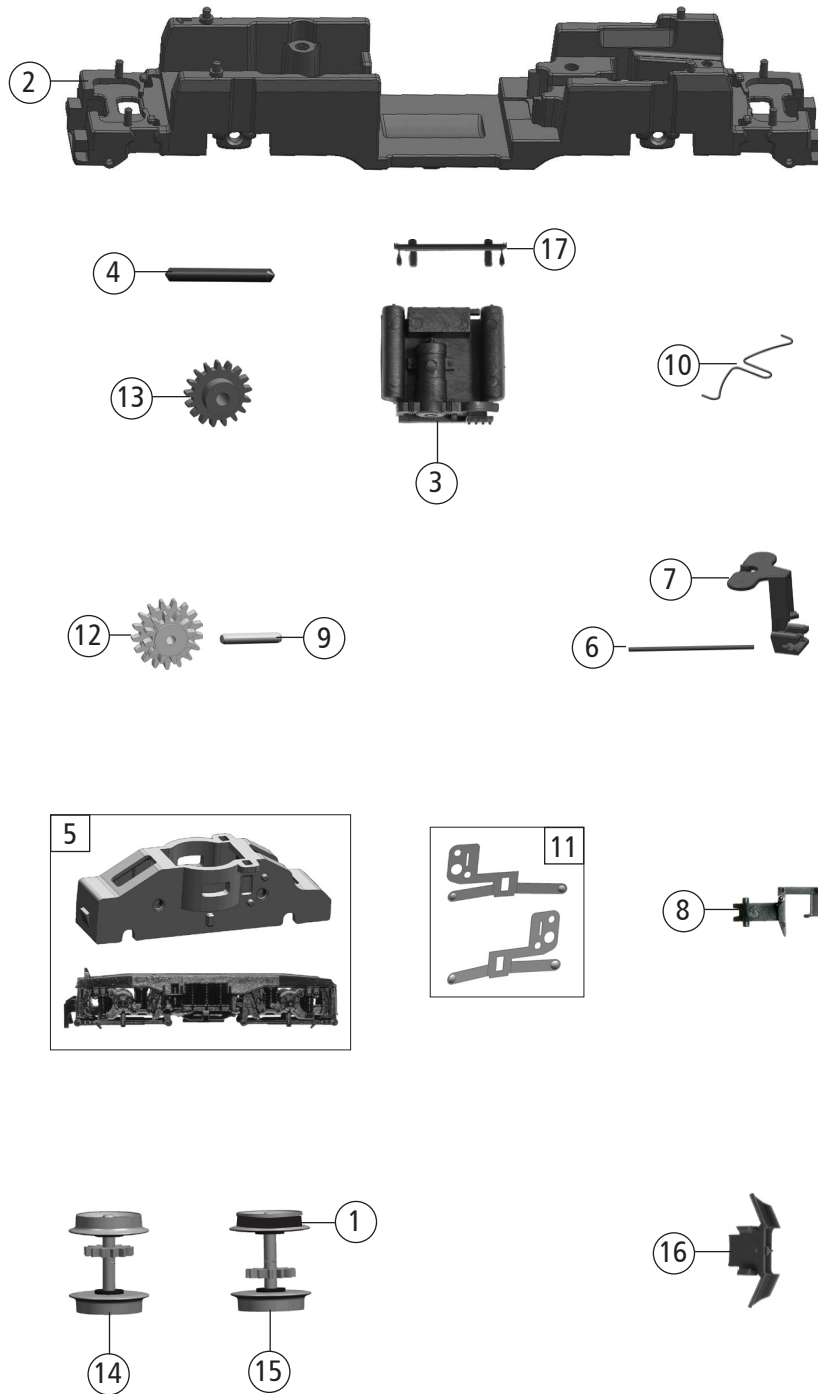

734503		DBAG	143	=	
Pos. Nr. Pos.no.	Beschreibung Description	Art.-Nr. Art.no.	Preisgruppe Price bracket		
1	Hafttring Traction tyres	547002	1		
2	Grundrahmen Main frame	40734503	12		
3	Mittelkasten Tool box	19803700	5		
4	Achse z.DG-Befestigung Axle for bogie	527002	2		
5	Blende u. Getriebelock Bogie a. gear block	45734503	19		
6	Kupplungshaltestange Coupling stanchion	38734501	9		
7	Deichsel Drawbar	38702300	7		
8	Standardsteckkupplung Standard coupler	9525	---		
9	Achse f.Zahnrad Axle for gear	730541	1		
10	Deichselfeder Spring	76702400	1		
11	TS-Radkontakt Part set wheel contact	61793200	4		
12	Untersetzungsgrad 04/12/17 Gear	56718500	4		
13	Zahnrad Z=17 schwarz Gear Z=17 black	567132	2		
14	Radsatz m.Zahnrad o.Hafttring Wheel set without traction tyres	53714600	9		
15	Radsatz mit Hafttring Wheel set with traction tyres	53714700	9		
16	Schienenräumer Snow plug	22734503	3		
17	Tiefzulanlenkung Part	19803800	4