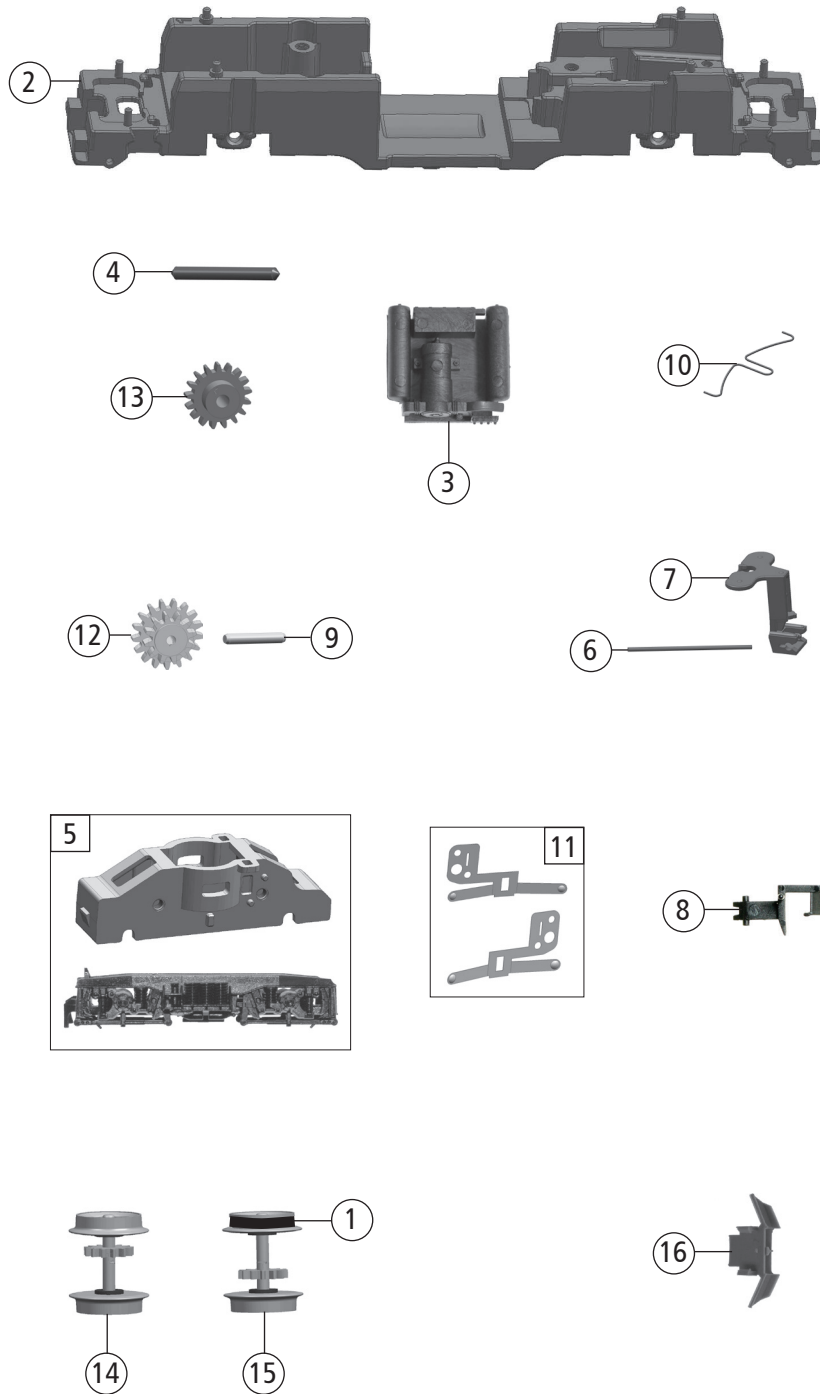

734506		DR	212 005-3	=	
Pos. Nr. Pos.no.	Beschreibung Description	Art.-Nr. Art.no.	Preisgruppe Price bracket		
1	Hafring Traction tires	547002	1		
2	Grundrahmen Main frame	40734503	12		
3	Mittelkasten Tool box	19803500	9		
4	Achse z. DG-Befestigung Axle for bogie	527002	2		
5	Blende und Getriebelock Bogie and gear block	45734502	19		
6	Kupplungshaltestange Coupling stanchion	38734506	9		
7	KuKu-Deichsel KuKu-Drawbar	38702600	5		
8	Standardsteckkupplung Standard coupler	9525	---		
9	Achse für Zahnrad Axle for gear	730541	1		
10	Deichselfeder Spring	76702400	1		
11	TS-Radkontakt Part set wheel contact	61793200	4		
12	Untersetzungsgrad 04/12/17 Gear	56718500	4		
13	Zahnrad Z=17 schwarz Gear Z=17 black	567132	2		
14	Radsatz mit Zahnrad ohne Hafring Wheel set with gear without traction tyres	53714600	14		
15	Radsatz mit Hafring Wheel set with traction tyres	53714700	14		
16	Schienenräumer Snow plug	22734506	12