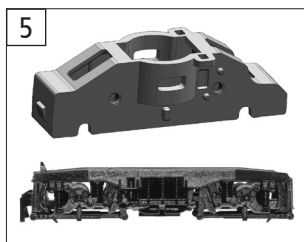

734573		DBAG	143	=	
Pos. Nr. Pos.no.	Beschreibung Description	Art.-Nr. Art.no.	Preisgruppe Price bracket		
1	Hafring Traction tires	547002	1		
2	Grundrahmen Main frame	40734503	12		
3	Mittelkasten Tool box	19803700	5		
4	Achse z.DG-Befestigung Axle for bogie	527002	2		
5	Blende u. Getriebelock Bogie a. gear block	45734503	19		
6	Kupplungshaltestange Coupling stanchion	38734501	9		
7	Deichsel Drawbar	38702300	7		
8	Standardsteckkupplung Standard coupler	9525	---		
9	Achse f.Zahnrad Axle for gear	730541	1		
10	Deichselfeder Spring	76702400	1		
11	TS-Radkontakt Part set wheel contact	61793200	4		
12	Untersetzungsgrad 04/12/17 Gear	56718500	4		
13	Zahnrad Z=17 schwarz Gear Z=17 black	567132	2		
14	Radsatz m.Zahnrad o.Hafring Wheel set without traction tyres	53714600	9		
15	Radsatz mit Hafring Wheel set with traction tyres	53714700	9		
16	Schienenräumer Snow plug	22734503	3		
17	Tiefzulanlenkung Part	19803800	4