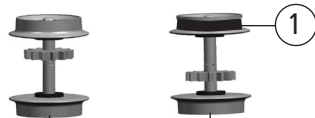

734573		DBAG	143	=	
Pos. Nr. Pos.no.	Beschreibung Description	Art.-Nr. Art.no.	Preisgruppe Price bracket		
1	Hafring Traction tires	547002	1		
2	Grundrahmen Main frame	40734503	12		
3	Mittelkasten Tool box	19803700	5		
4	Achse z.DG-Befestigung Axle for bogie	527002	2		
5	Blende u. Getriebelock Bogie a. gear block	45734503	19		
6	Kupplungshaltestange Coupling stanchion	38734501	9		
7	Deichsel Drawbar	38702300	7		
8	Standardsteckkupplung Standard coupler	9525	---		
9	Achse f.Zahnrad Axle for gear	730541	1		
10	Deichselfeder Spring	76702400	1		
11	TS-Radkontakt Part set wheel contact	61793200	4		
12	Untersetzungsgrad 04/12/17 Gear	56718500	4		
13	Zahnrad Z=17 schwarz Gear Z=17 black	567132	2		
14	Radsatz m.Zahnrad o.Hafring Wheel set without traction tyres	53714600	9		
15	Radsatz mit Hafring Wheel set with traction tyres	53714700	9		
16	Schienenräumer Snow plug	22734503	3		
17	Tiefzulanlenkung Part	19803800	4