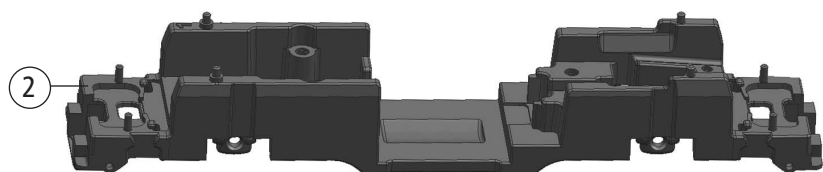

734573		DBAG	143	=	
Pos. Nr. Pos.no.	Beschreibung Description	Art.-Nr. Art.no.	Preisgruppe Price bracket		
1	Hafring Traction tires	547002	1		
2	Grundrahmen Main frame	40734503	12		
3	Mittelkasten Tool box	19803700	5		
4	Achse z.DG-Befestigung Axle for bogie	527002	2		
5	Blende u. Getriebelock Bogie a. gear block	45734503	19		
6	Kupplungshaltestange Coupling stanchion	38734501	9		
7	Deichsel Drawbar	38702300	7		
8	Standardsteckkupplung Standard coupler	9525	---		
9	Achse f.Zahnrad Axle for gear	730541	1		
10	Deichselfeder Spring	76702400	1		
11	TS-Radkontakt Part set wheel contact	61793200	4		
12	Untersetzungsgrad 04/12/17 Gear	56718500	4		
13	Zahnrad Z=17 schwarz Gear Z=17 black	567132	2		
14	Radsatz m.Zahnrad o.Hafring Wheel set without traction tyres	53714600	9		
15	Radsatz mit Hafring Wheel set with traction tyres	53714700	9		
16	Schienenräumer Snow plug	22734503	3		
17	Tiefzulanlenkung Part	19803800	4