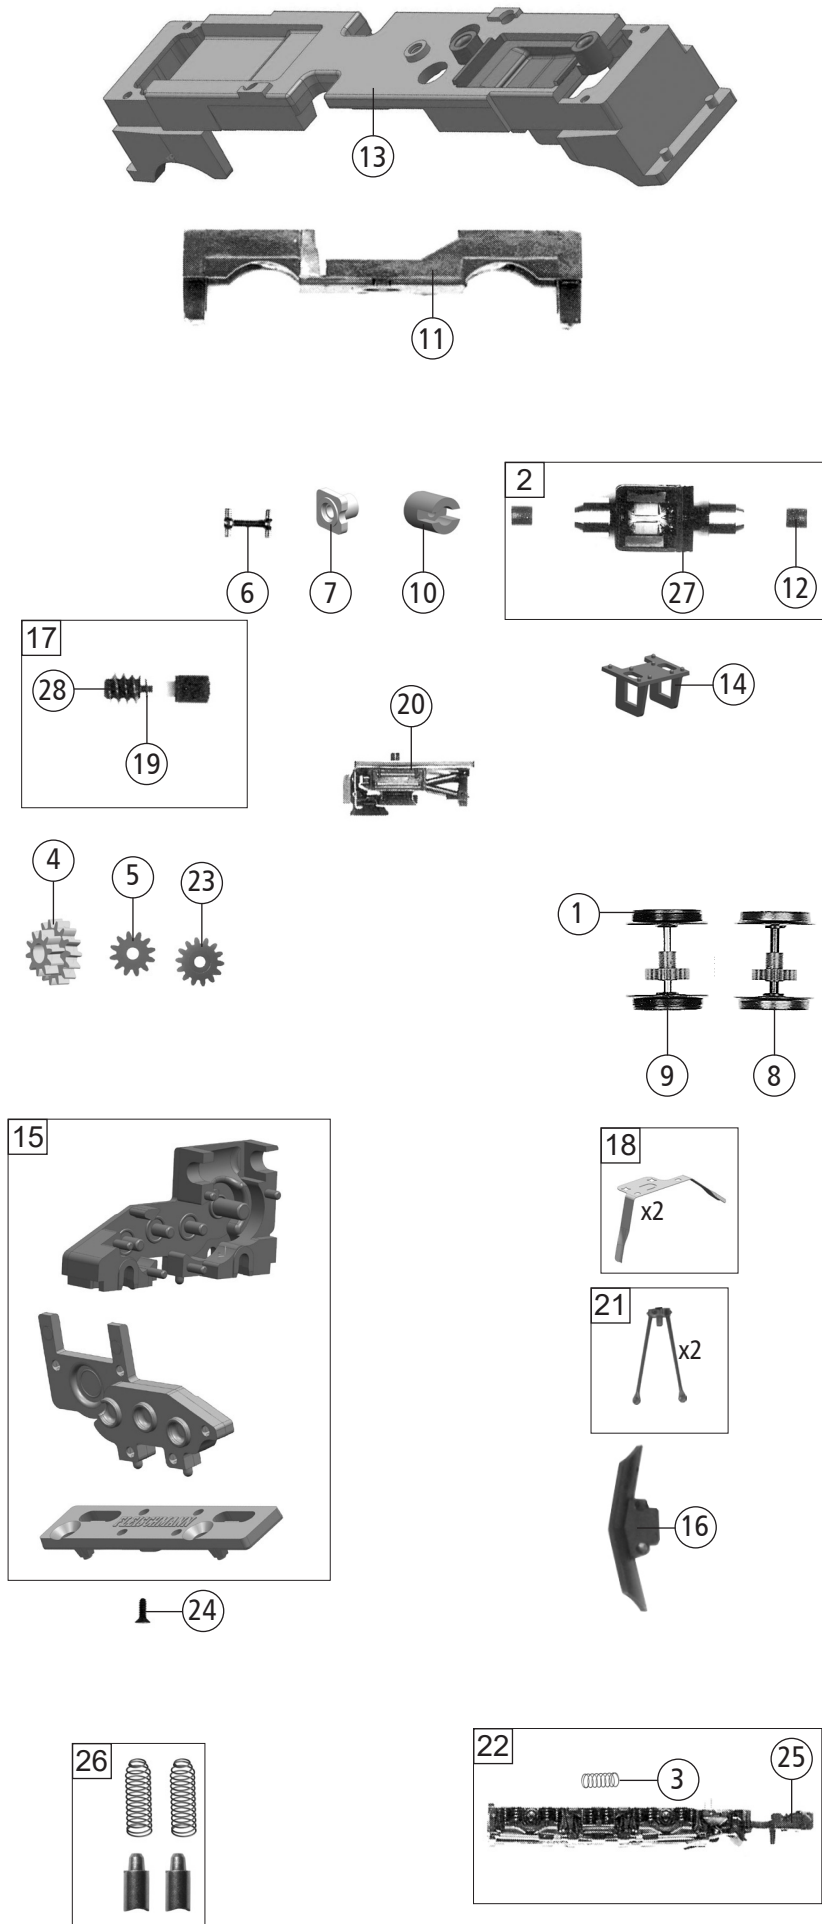

Änderungen in Konstruktion und Ausführung vorbehalten
We reserve the right to change the construction and specification

Pos. Nr. Pos.no.	Beschreibung Description	Art.-Nr. Art.no.	Preisgruppe Price bracket
736607	ÖBB Rh 1044	=	N
736677		=	N
1	Haftreifen Traction tyre	00547002	1
2	Motor Motor	50736604	28
3	Feder für Kupplung Spring for coupling	86204	3
4	Schneckenzahnrad Worm gear	86410	4
5	Achs Zahnrad Axle gear	86411	3
6	Kardanwelle Cardan shaft	56750500	4
7	Schneckenlager Worm bearing	89747	5
8	Radsatz ohne Haftring, mit Zahnrad Wheelset w/o traction tyre, with gear	53716800	13
9	Radsatz mit 2 Haftringen, mit Zahnrad Wheelset with 2 traction tyre, with gear	53716700	13
10	Kardanschale Cardan bearing	56750700	4
11	Grundrahmen Main frame	40736606	13
12	Kardanschale Cardan bearing	97735	4
13	Gewicht lackiert Weight painted	16736606	12
14	Kontakthalter Contact holder	457366041	5
15	Getriebebesatz 3 teilig lackiert Gear set 3 parts painted	45736606	15
16	Schienenräumer Rail guard	22736606	7
17	Schneckensatz Worm gear set	56762300	13
18	TS - Radkontakt Set of wheel contacts	61793300	6
19	Scheibe Spacer	111847	3
20	Batteriekasten Battery case	33736606	5
21	Stangenteilsatz Rod set	227366061	3
22	Drehgestellblende komplett Bogie frame assembly	41736606	13
23	Achszahnrad Z=14 Axle gear wheel	86465	3
24	SK - Schraube M1,6x4 mm SK - Screw	115161	3
25	N-Standard-Kupplung N-standard-coupling	89204	4
26	Kohlebürste+Feder Carbon brush+spring	6518738902	9
27	Kohlebürstenhalter Carbon brush holder	50780400	4
28	Schnecke Wormgear	86708	6