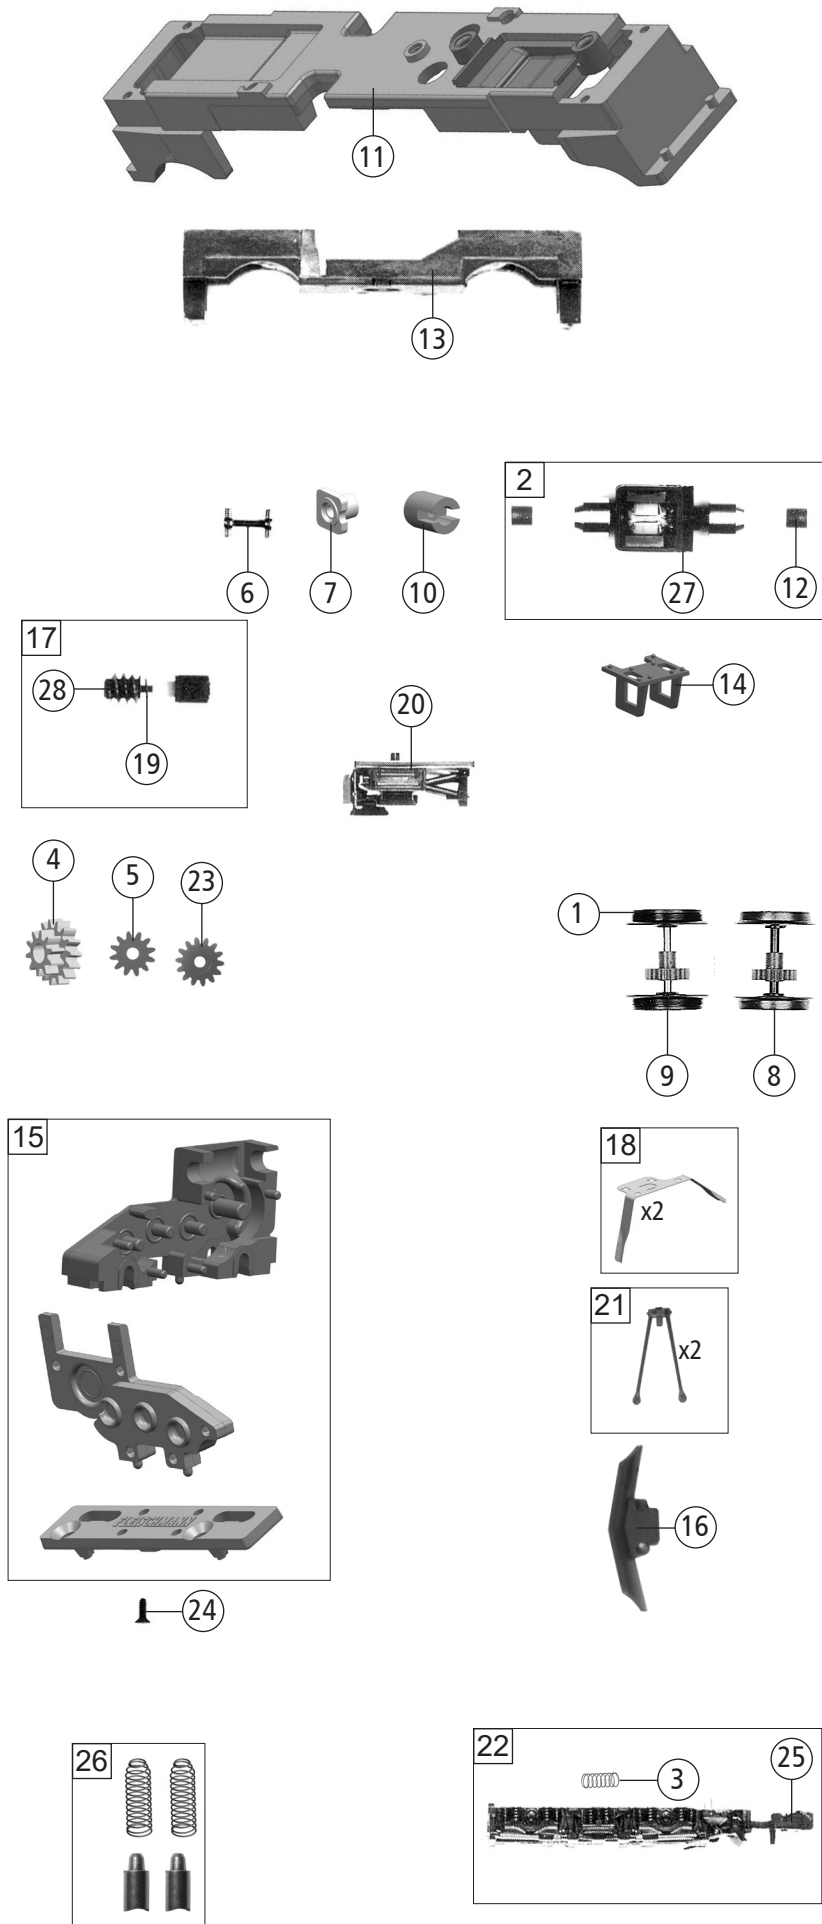

Änderungen in Konstruktion und Ausführung vorbehalten  
We reserve the right to change the construction and specification

Pos. Nr. Pos.no.	Beschreibung Description	Art.-Nr. Art.no.	Preisgruppe Price bracket
736607	ÖBB Rh 1044	=	N
736677		=	N
1	Haftreifen Traction tyre	00547002	1
2	Motor Motor	50736604	28
3	Feder für Kupplung Spring for coupling	86204	3
4	Schnecken Zahnrad Worm gear	86410	4
5	Achs Zahnrad Axle gear	86411	3
6	Kardanwelle Cardan shaft	56750500	4
7	Schneckenlager Worm bearing	89747	5
8	Radsatz ohne Haftring, mit Zahnrad Wheelset w/o traction tyre, with gear	53716800	13
9	Radsatz mit 2 Haftringen, mit Zahnrad Wheelset with 2 traction tyre, with gear	53716700	13
10	Kardanschale Cardan bearing	56750700	4
11	Grundrahmen Main frame	40736606	13
12	Kardanschale Cardan bearing	97735	4
13	Gewicht lackiert Weight painted	16736606	12
14	Kontakthalter Contact holder	457366041	5
15	Getriebeatz 3 teilig lackiert Gear set 3 parts painted	45736606	15
16	Schienenräumer Rail guard	22736606	7
17	Schneckensatz Worm gear set	56762300	13
18	TS - Radkontakt Set of wheel contacts	61793300	6
19	Scheibe Spacer	111847	3
20	Batteriekasten Battery case	33736606	5
21	Stangenteilsatz Rod set	227366061	3
22	Drehgestellblende komplett Bogie frame assembly	41736606	13
23	Achszahnrad Z=14 Axle gear wheel	86465	3
24	SK - Schraube M1,6x4 mm SK - Screw	115161	3
25	N-Standard-Kupplung N-standard-coupling	89204	4
26	Kohlebürste+Feder Carbon brush+spring	6518738902	9
27	Kohlebürstenhalter Carbon brush holder	50780400	4
28	Schnecke Wormgear	86708	6