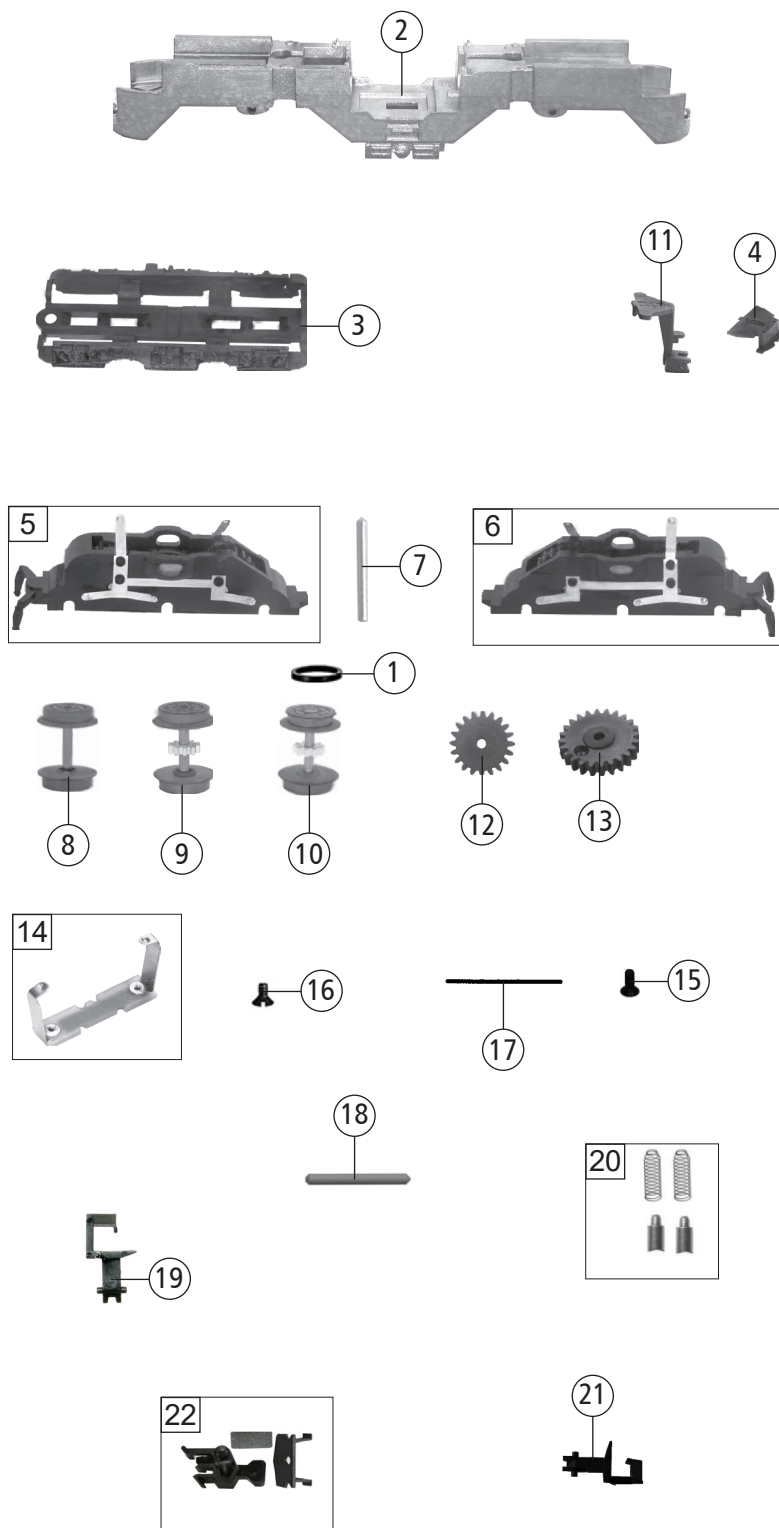

Änderungen in Konstruktion und Ausführung vorbehalten
We reserve the right to change the construction and specification

737812		DB(AG) Br 103.3	=		N
737882			=	🔊	N
Pos. Nr. Pos.no.	Beschreibung Description	Art.-Nr. Art.no.		Preisgruppe Price bracket	
1	HAFTREIFEN Traction tyre	00547002		1	
2	GRUNDRAHMEN Base frame	40737812		19	
3	DG-BLENDE Bogie frame	41737803		11	
4	DEICHSELABDECKUNG -SATZ Shaft cover plate - set	43737801		11	
5	DREHGESTELL KPL. MIT STROMABNE. Bogie complete with power pick-up	45737801		18	
6	DREHGESTELL KPL. M. STROMABNEH. Bogie complete with power pick-up	46737801		18	
7	ACHSE Z.DG-BEFESTIGUNG Bogie fixation pin	00527002		2	
8	RADSATZ O. ZAHNRAD O. NUT Wheelset w/o gear wheel w/o groove	53715800		12	
9	RADSATZ M. ZAHNRAD O. NUT Wheelset w. gear wheel w/o groove	53715900		10	
10	RADSATZ M. ZAHNRAD M.1 NUT Wheelset w. gear wheel w. 1 groove	53716000		11	
11	DEICHSEL Shaft	38805300		6	
12	ZAHNRAD Z=20 Gear wheel	00567101		3	
13	ZAHNRAD Z=24 Gear wheel	00567131		2	
14	KONTAKTBUEGEL F. DREHGEST. Contact plate for bogie	00657004		13	
15	SENKSCRAUBE Countersunk screw	00702303		1	
16	SENKSCRAUBE M1,6x4mm Countersunk screw	115161		3	
17	RICHTFEDER Straightening spring	76703400		1	
18	ACHSE Axle	144459		4	
19	KUPPLUNG N-SPUR Coupling	98189		6	
20	ERSATZ-SCHLEIFKOHLEN Carbon brushes set	6518		---	
21	STANDARD-STECKKUPPLUNG Clip-in coupling	9525		---	
22	PROFI KUPPLUNG Pro coupling	9541		---	