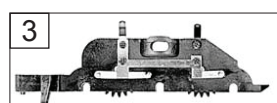

Pos. Nr. Pos.no.	Beschreibung Description	Art.-Nr. Art.no.	Preisgruppe Price bracket
738012 BR 151 Railpool =			
738092 = 🔊			
1	GEHÄUSE KPL. Body ass. complete	144015	038
2	FLUTLICHTLEITER -SATZ Light conductor - set	13738004	011
3	ISOLATOREN,SCHALTER-SATZ Isolators,switch - set	14738009	012
4	DACHTRAVERSE FÜR EINHOLMSTROM. Roof traverse for single arm pantograph	00177346	005
5	PRESSLUFTSCHALTER Air pressure switch	144016	003
6	SIGNALHORN Signal horn	144017	004
7	ANTENNE Antenna	00197807	002
8	ROHR Brass tube	00567770	002
9	LICHTPLATINE KPL. Light PCB,complete	65716500	014
10	SCHALTPLATINE kpl. Switch plate complete	65716600	028
11	BRÜCKENSTECKER Jumper	00664005	013
12	EINHOLMSTROMABNEHMER Single arm pantograph	00677018	020
13	SCHRAUBE Screw	00700303	001
14	SENKSCHRAUBE Countersunk screw	00702303	001
15	PUFFER Buffer	00757021	003
Sound			
16	LAUTSPRECHER Loudspeaker	68701100	016
17	LAUTSPRECHERAUFNAHME Loudspeaker reception	68701300	016
18	SOUNDDECODER Sound decoder	68738072	041