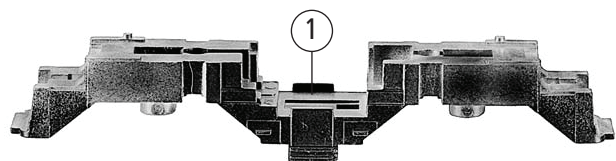

Pos. Nr. Pos.no.	Beschreibung Description	Art.-Nr. Art.no.	Preisgruppe Price bracket
738012 BR 151 Railpool =			
738092 = 🔊			
1	GEHÄUSE KPL. Body ass. complete	144015	038
2	FLUTLICHTLEITER -SATZ Light conductor - set	13738004	011
3	ISOLATOREN,SCHALTER-SATZ Isolators,switch - set	14738009	012
4	DACHTRAVERSE FÜR EINHOLMSTROM. Roof traverse for single arm pantograph	00177346	005
5	PRESSLUFTSCHALTER Air pressure switch	144016	003
6	SIGNALHORN Signal horn	144017	004
7	ANTENNE Antenna	00197807	002
8	ROHR Brass tube	00567770	002
9	LICHTPLATINE KPL. Light PCB,complete	65716500	014
10	SCHALTPLATINE kpl. Switch plate complete	65716600	028
11	BRÜCKENSTECKER Jumper	00664005	013
12	EINHOLMSTROMABNEHMER Single arm pantograph	00677018	020
13	SCHRAUBE Screw	00700303	001
14	SENKSCHRAUBE Countersunk screw	00702303	001
15	PUFFER Buffer	00757021	003
Sound			
16	LAUTSPRECHER Loudspeaker	68701100	016
17	LAUTSPRECHERAUFNAHME Loudspeaker reception	68701300	016
18	SOUNDDECODER Sound decoder	68738072	041