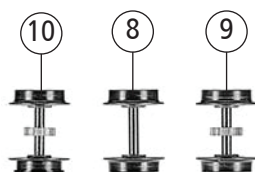

Pos. Nr. Pos.no.	Beschreibung Description	Art.-Nr. Art.no.	Preisgruppe Price bracket
738012 BR 151 Railpool =			
738092 = 🔊			
1	GEHÄUSE KPL. Body ass. complete	144015	038
2	FLUTLICHTLEITER -SATZ Light conductor - set	13738004	011
3	ISOLATOREN,SCHALTER-SATZ Isolators,switch - set	14738009	012
4	DACHTRAVERSE FÜR EINHOLMSTROM. Roof traverse for single arm pantograph	00177346	005
5	PRESSLUFTSCHALTER Air pressure switch	144016	003
6	SIGNALHORN Signal horn	144017	004
7	ANTENNE Antenna	00197807	002
8	ROHR Brass tube	00567770	002
9	LICHTPLATINE KPL. Light PCB,complete	65716500	014
10	SCHALTPLATINE kpl. Switch plate complete	65716600	028
11	BRÜCKENSTECKER Jumper	00664005	013
12	EINHOLMSTROMABNEHMER Single arm pantograph	00677018	020
13	SCHRAUBE Screw	00700303	001
14	SENKSCHRAUBE Countersunk screw	00702303	001
15	PUFFER Buffer	00757021	003
Sound			
16	LAUTSPRECHER Loudspeaker	68701100	016
17	LAUTSPRECHERAUFNAHME Loudspeaker reception	68701300	016
18	SOUNDDECODER Sound decoder	68738072	041