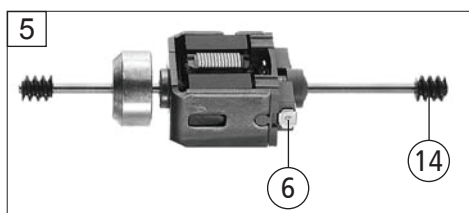

Pos. Nr. Pos.no.	Beschreibung Description	Art.-Nr. Art.no.	Preisgruppe Price bracket
738012 BR 151 Railpool =			
738092 = 🔊			
1	GEHÄUSE KPL. Body ass. complete	144015	038
2	FLUTLICHTLEITER -SATZ Light conductor - set	13738004	011
3	ISOLATOREN,SCHALTER-SATZ Isolators,switch - set	14738009	012
4	DACHTRAVERSE FÜR EINHOLMSTROM. Roof traverse for single arm pantograph	00177346	005
5	PRESSLUFTSCHALTER Air pressure switch	144016	003
6	SIGNALHORN Signal horn	144017	004
7	ANTENNE Antenna	00197807	002
8	ROHR Brass tube	00567770	002
9	LICHTPLATINE KPL. Light PCB,complete	65716500	014
10	SCHALTPLATINE kpl. Switch plate complete	65716600	028
11	BRÜCKENSTECKER Jumper	00664005	013
12	EINHOLMSTROMABNEHMER Single arm pantograph	00677018	020
13	SCHRAUBE Screw	00700303	001
14	SENKSCHRAUBE Countersunk screw	00702303	001
15	PUFFER Buffer	00757021	003
Sound			
16	LAUTSPRECHER Loudspeaker	68701100	016
17	LAUTSPRECHERAUFNAHME Loudspeaker reception	68701300	016
18	SOUNDDECODER Sound decoder	68738072	041