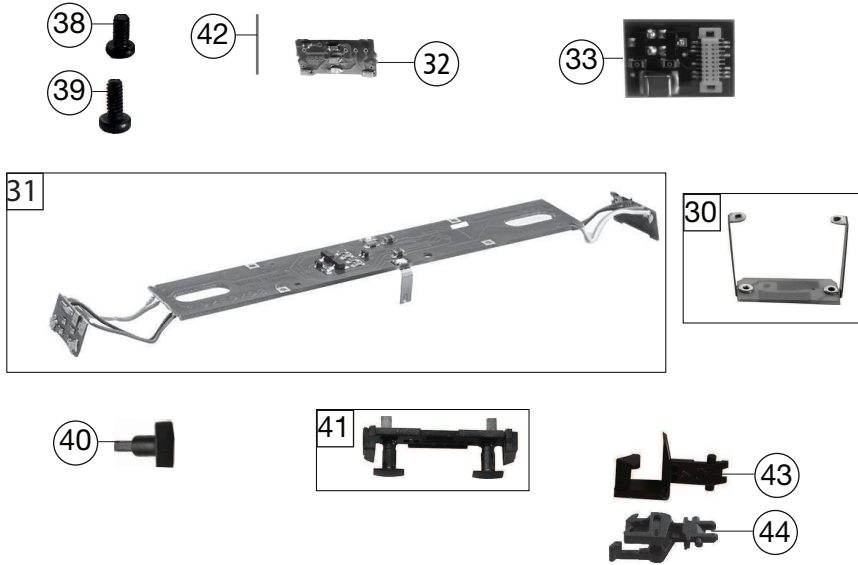

Pos. Nr. Pos.no.	Beschreibung Description	Art.-Nr. Art.no.	Preisgruppe Price bracket
1	LOKGEHÄUSE KPL.O.PANTO. Body assembly complete w/o panto.	10739305	037
2	FÜHRERSTAND/SATZ Driver's cab inset	12739305	019
3	LICHTMASKE Light mask	12739302	006
4	LILEI-LICHTABDE-STIRNFENSTER/SATZ Light conductor-light cover-front window set	13739305	018
5	ZUGHAKEN-BREMSKUPPLUNG-SATZ Coupling hook,break coupling set	19733001	012
6	UMSCHALT.-VERTEILER-FLANSCH SATZ Switch-distributor flange set	19739302	012
7	ISOLATOREN SATZ Set of isolators	19739305	012
8	SIGNALHORN Signal horn	19766100	011
9	DACHLEITUNG /SAT Roof wiring set	19771400	011
10	ANTENNE SATZ Antenna set	19771500	006
11	TRITT Treadle	19771600	006
12	SCHNEERÄUMER-SATZ Snow plow set	22739305	012
13	TRAFOWANNE Transformer tub	33739305	012
14	KUKU-DEICHSEL Short coupling reception	00387006	005
15	GRUNDRAHMEN Basic frame	40739305	019
16	DREHGESTELLRAHMEN SATZ Bogie framework set	41739305	011
17	DEICHSELABDECKUNG -SATZ Shaft cover plate set	43724501	009
18	DREHGESTELLBLOCK KPL. Bogie block complete	45739305	018
19	MOTOR KPL. Motor complete	50739305	029
20	MOTORHALTER Motor retainer clip	50792000	008
21	ACHSE Axle	00527009	001
22	ACHSE F. DREHGESTELLBEFESTIGUN Bogie fixation pin	00527010	001
23	RADSATZ KPL. MIT ZAHNRAD M. NUT Wheelset complete, w. gear wheel w. groove	53718100	017
24	RADSATZ KPL. MIT ZAHNRAD O. NUT Wheelset complete, w. gear wheel w/o groove	53718200	017
25	HAFTREIFEN Traction tyre	00547002	001
26	ZAHNRAD Z:11 Gear wheel	56716100	003
27	UNTERSETZUNGSRAD Reduction gear wheel	56719800	005
28	UNTERSETZUNGSRAD Reduction gear wheel	56719900	005
29	SCHNECKE D = 4MM L = 7MM Worm gear	00567605	006