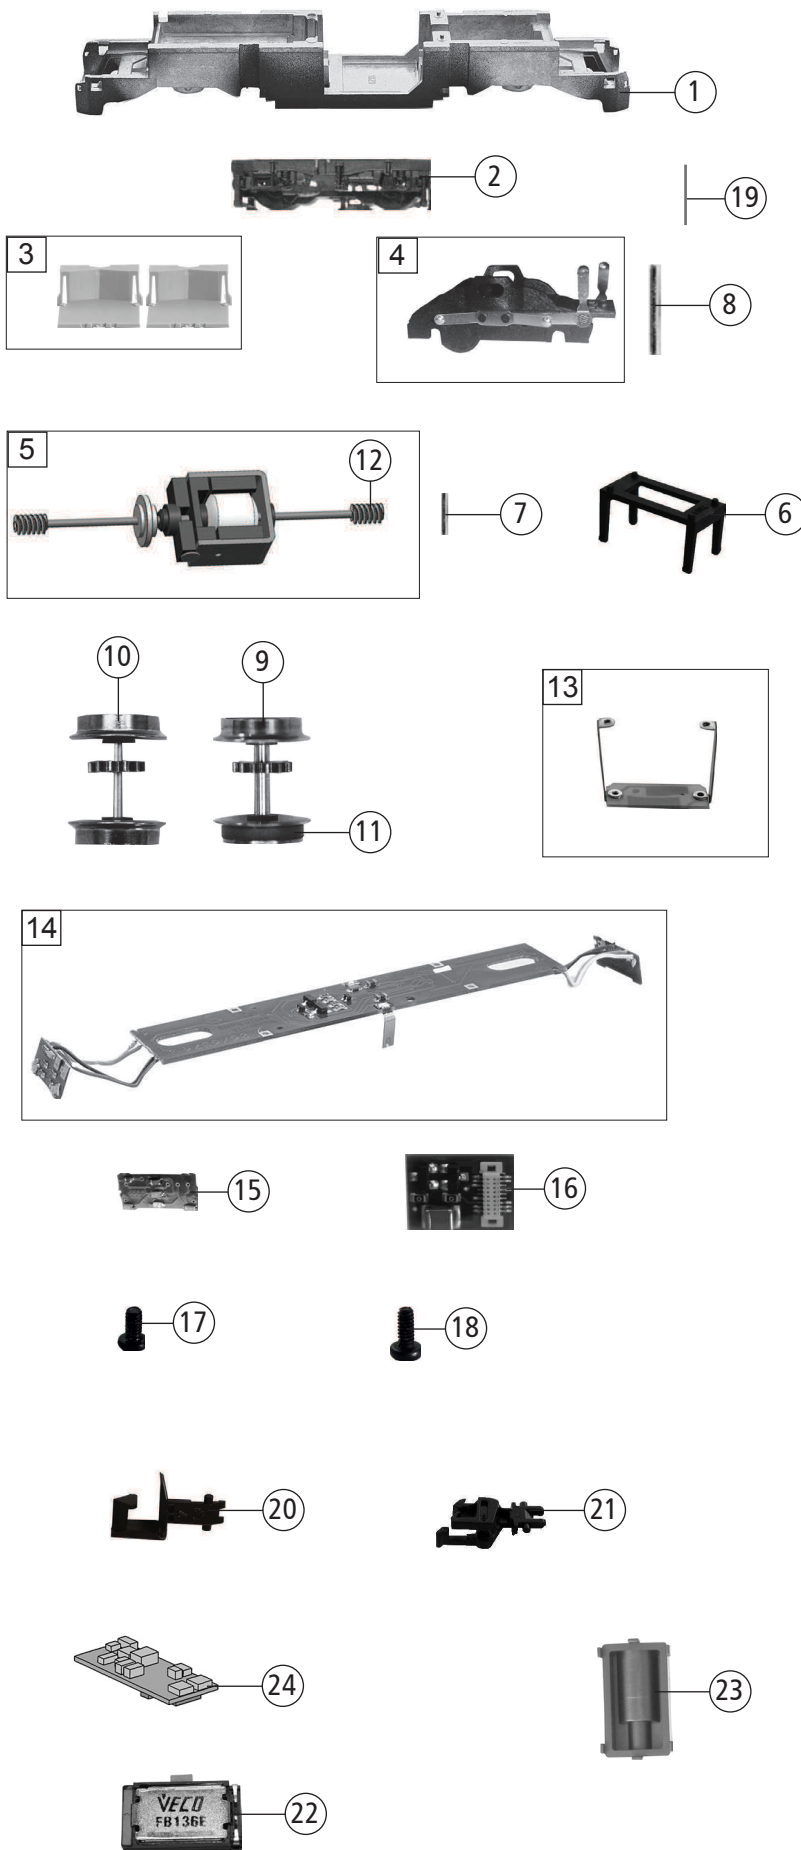

Pos. Nr. Pos.no.	Beschreibung Description	Art.-Nr. Art.no.	Preisgruppe Price bracket
739314	ÖBB 1293 VECTRON	=	N
739394		=	N
1	GRUNDRAHMEN Basic frame	40739305	019
2	DREHGESTELLRAHMEN SATZ Bogie framework set	41739305	011
3	DEICHSELABDECKUNG SATZ Shaft cover plate set	43724501	009
4	DREHGESTELLBLOCK KPL. Bogie block complete	45739305	018
5	MOTOR KPL. Motor complete	50739305	029
6	MOTORHALTER Motor retainer clip	50792000	008
7	ACHSE Axle	00527009	001
8	ACHSE F. DREHGESTELBEFESTIGUN Bogie fixation pin	00527010	001
9	RADSATZ KPL. MIT ZAHNRAD M. NUT Wheelset compl. w.gear wheel w.groove	53718100	017
10	RADSATZ KPL. MIT ZAHNRAD O. NUT Wheelset compl. w.gear wheel w.o.groo.	53718200	017
11	HAFTREIFEN Traction tyre	00547002	001
12	SCHNECKE D = 4MM L = 7MM Worm gear	00567605	006
13	LEITERPLATTE UNTEN KPL. Lower PCB complete	65721800	018
14	LEITERPLATTE KPL. OBEN Upper PCB complete	65723600	020
15	LED-PLATINE LICHTWECHSEL LED-PCB with light alternation	65723700	025
16	BRÜCKENSTECKER Bridge	66710800	018
17	LINSENSCHRAUBE M 1,2 X 3 H Button screw M 1,2 X 3 H	70900005	002
18	SCHRAUBE M 1,6 X 4 H Screw M 1,6 X 4 H	70900006	002
19	RICHTFEDER F.DEICHSEL Straightening spring f. drawbar	00767008	001
20	STANDARD-STECKKUPPLUNG Clip-in coupling	9525	---
21	PROFI STECKKUPPLUNG Profi coupling	9545	---
Sound			
22	LAUTSPRECHER Loudspeaker	68701100	016
23	LAUTSPRECHERAUFNAHME Loudspeaker reception	68702300	016
24	SOUNDECODER Sound decoder	68739375	034

Ersatzteile erhalten Sie direkt unter www.fleischmann.de, bei Ihrem Fachhändler oder Ihrer Landesvertretung.
Spare parts can be ordered directly at www.fleischmann.de and from your local dealer or country representative.