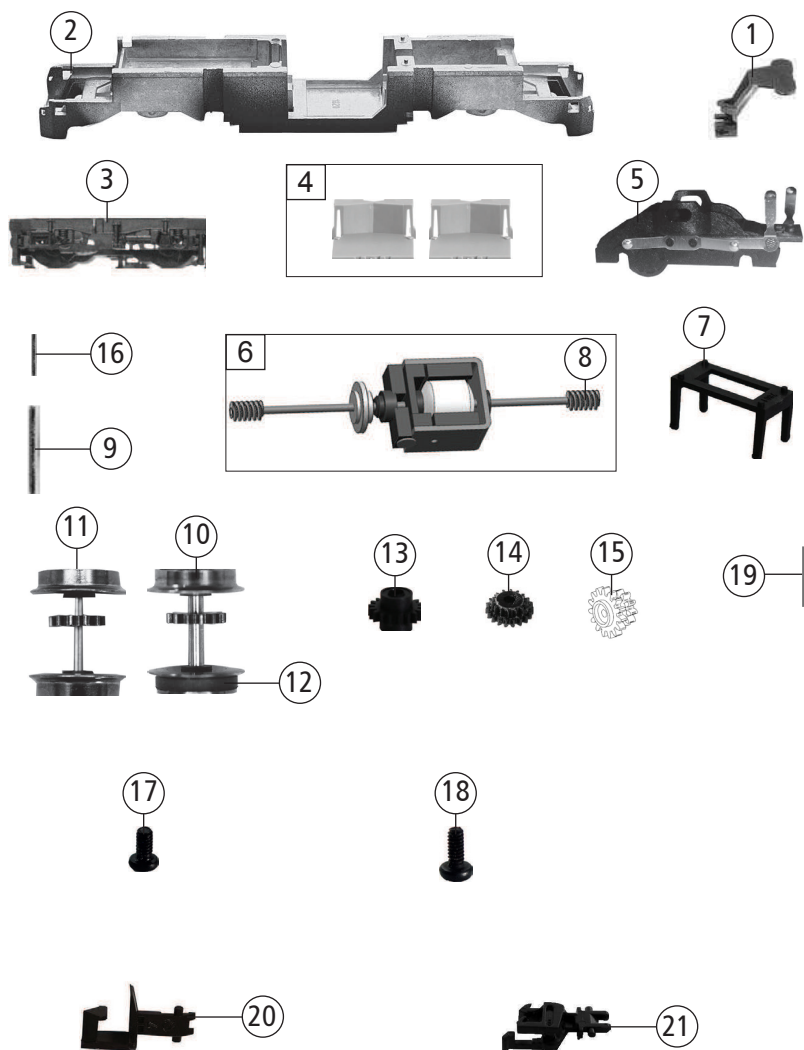

Änderungen in Konstruktion und Ausführung vorbehalten
We reserve the right to change the construction and specification

739317		DB-AG	BR 193	=		N
739397				=	🔊	N
Pos. Nr. Pos.no.	Beschreibung Description	Art.-Nr. Art.no.	Preisgruppe Price bracket			
1	KUKU-DEICHSEL Short coupling reception	00387006	005			
2	GRUNDRAHMEN Basic frame	40739302	019			
3	DREHGESTELLRAHMEN SATZ Bogie framework set	41739302	011			
4	DEICHSELABDECKUNG -SATZ Shaft cover plate set	43724501	009			
5	DREHGESTELLBLOCK KPL. Bogie block complete	45739305	018			
6	MOTOR KPL. Motor complete	50739305	029			
7	MOTORHALTER Motor retainer clip	50792200	008			
8	SCHNECKE Worm gear	00567605	006			
9	ACHSE F. DREHGESTELLBESTIGUNG Bogie fixation pin	00527010	001			
10	RADSATZ KPL. MIT ZAHNRAD MIT NUT Wheelset compl. w.gear wheel w.groove	53718100	017			
11	RADSATZ KPL. MIT ZAHNRAD O. NUT Wheelset compl. w.gear wheel w/o groo.	53718200	017			
12	HAFTREIFEN Traction tyre	00547002	001			
13	ZAHNRAD Gear wheel	56716100	003			
14	UNTERSETZUNGSRAD Reduction gear wheel	56719800	005			
15	UNTERSETZUNGSRAD Reduction gear wheel	56719900	005			
16	ACHSE Axle	00527009	001			
17	LINSENSCHRAUBE Button screw	70900005	002			
18	SCHRAUBE Screw	70900006	002			
19	RICHTFEDER F.DEICHSEL Straightening spring f. drawbar	00767008	001			
20	STANDARD-STECKKUPPLUNG Standard plug-in coupling	9525	---			
21	PROFI STECKKUPPLUNG Pro plug-in coupling	9545	---			