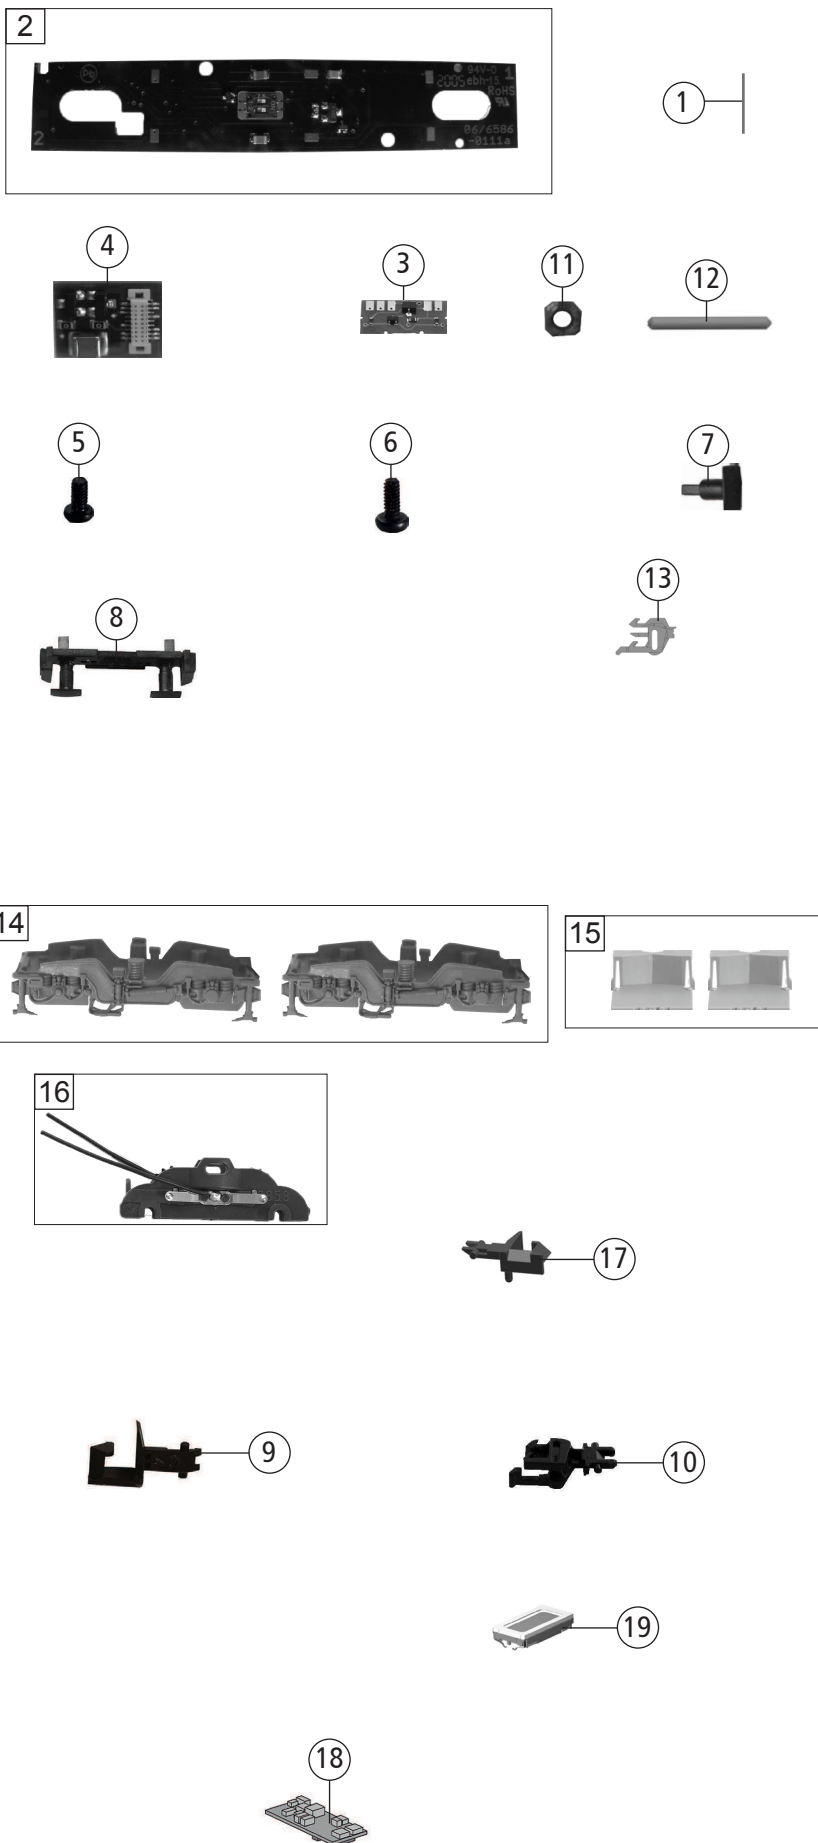

739279		SBB/ELL	VECTRON	=	N
739349				=	N
Pos. Nr. Pos.no.	Beschreibung Description	Art.-Nr. Art.no.	Preisgruppe Price bracket		
1	LOKGEHÄUSE O.PANTO. Body assembly complete w/o panto.	146169	37		
2	FÜHRERSTAND /SATZ Driver's cab inset	12739305	19		
3	LICHTMASKE SCHWARZ Light mask	12739302	6		
4	TS - FENSTER + LICHTLEITER Part set - Window + light conductor	146170	18		
5	ZUGHAKEN-BREMSKUPPLUNG-SATZ Coupling hook, break coupling set	19733001	12		
6	UMSCHALT.-VERTEIL.-FLANSCH/SAT Switch-distributorflange set	19739302	12		
7	ISOLATOREN/SATZ Set of isolators	145764	12		
8	SIGNALHORN Signal horn	19766100	11		
9	DACHLEITUNG Roof wiring	19771300	11		
10	ANTENNEN /SATZ Antenna set	19771700	6		
11	TRITT Treadle	19771600	6		
12	SCHIENENRÄUMER /SATZ Railguard set	22739305	12		
13	TRAFOWANNE Transformer hub	146172	12		
14	KUKU-DEICHSEL Short coupling reception	00387006	5		
15	GRUNDRAHMEN Basic frame	144926	19		
16	EINHOLMSTROMABN. M. KURZEM SCH. Single arm panto. w. short contact shoe	67703900	021		
17	EINHOLMSTROMABN. M. SCH. Single arm panto. w. contact shoe	67708600	021		
18	EINHOLMSTROMABN. M. KUR. SCH. Single arm panto. w. short contact shoe	67708700	021		
19	MOTOR KPL. KM Motor complete	144448	18		
20	TS - MOTORDISTANZPLATTE, LS-BOX Part set - Motor spacer,loudspeaker box	144468	6		
21	ACHSE Axle	00527009	1		
22	ACHSE F. DREHGESTELBEFESTIGUNG Bogie fixation pin	00527010	1		
23	RADSATZ KPL.M.ZAHNRAD M.1HAFTR. Wheelsset compl.w. gear wh. w.1tr.tyre	144465	12		
24	RADSATZ KPL.M.ZAHNRAD O.HAFTR. Wheelsset compl.w.gear wh. w/o tr.tyre	144466	11		
25	HAFTREIFEN Traction tyre	00547002	1		
26	ZAHNRAD Z :11 Gear wheel	56716100	3		
27	ZAHNRAD Z :12 Gear wheel	144460	5		
28	EINHOLMSTROMABN. M. LANGEM SCH. Single arm panto. w. long contact shoe	67703800	22		
29	SCHNECKE D = 4MM L = 5MM Worm gear	00567601	7		
30	KARDANWELLE + SCHNECKENDECKEL Cardan shaft + worm gear cover	144467	6		
31	TS - LAMPENEINSÄTZE Part set - Lamps	146171	10		
32	SCHNECKENSATZ M. KARDANSCHALE Worm gear set with cardan reception	144469	14		
33	KARDANSCHALE KM Cardan reception	146174	3		
34	KARDANSCHALLE Cardan reception	145585	3		
35	UNTERSETZUNGSRAD Z=12/17 Reduction gear wheel	56718500	4		