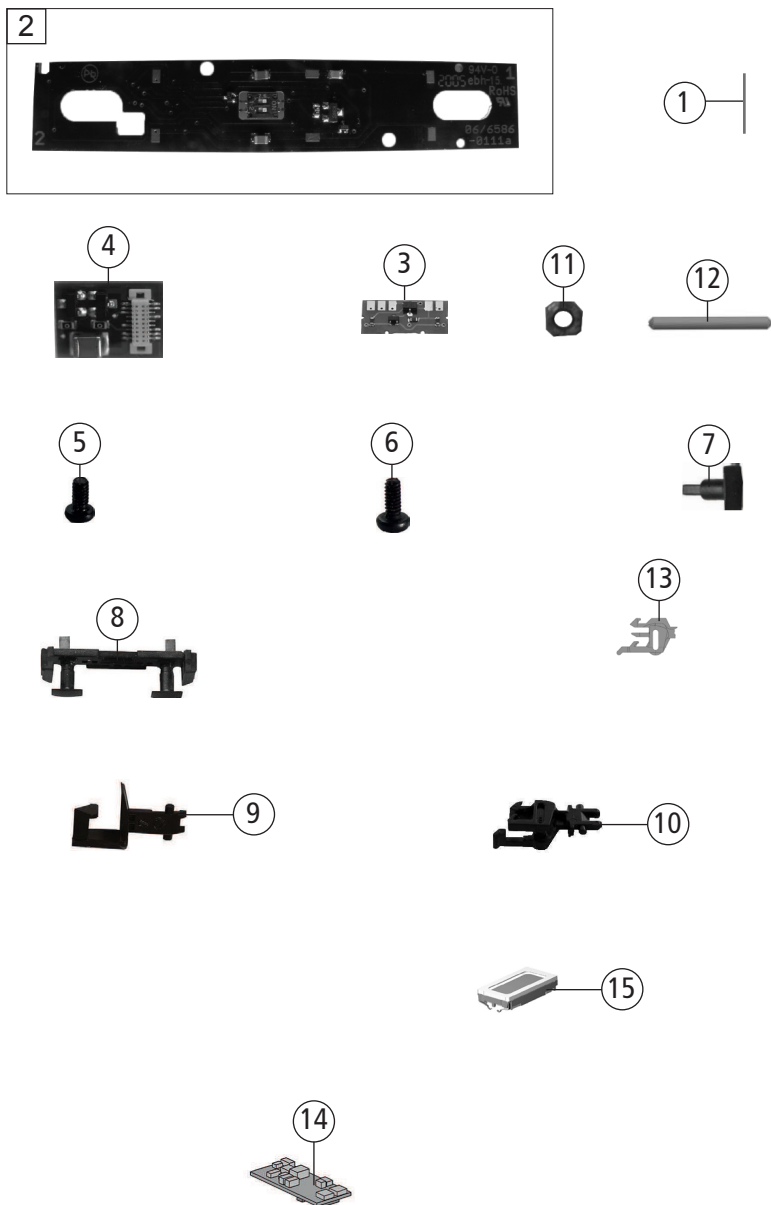

Pos. Nr. Pos.no.	Beschreibung Description	Art.-Nr. Art.no.	Preisgruppe Price bracket
739312	REGIOJET VECTRON		N
739392			N
1	LOKGEHÄUSE O.PANTO. Body assembly complete w/o panto.	146177	37
2	FÜHRERSTAND /SATZ Driver's cab inset	12739305	19
3	LICHTMASKE SCHWARZ Light mask	12739302	6
4	TS - FENSTER + LICHTLEITER Part set - Window + light conductor	146178	18
5	ZUGHAKEN-BREMSKUPPLUNG-SATZ Coupling hook, break coupling set	19733001	12
6	UMSCHALT.-VERTEIL.-FLANSCH/SAT Switch-distributorflange set	19739302	12
7	ISOLATOREN/SATZ Set of isolators	19739305	12
8	SIGNALHORN Signal horn	19766100	11
9	DACHLEITUNG Roof wiring	19771400	11
10	ANTENNEN /SATZ Antenna set	19771500	6
11	TRITT Treadle	19771600	6
12	SCHIENENRÄUMER /SATZ Railguard set	22739305	12
13	TRAFOWANNE Transformer hub	33739307	12
14	KUKU-DEICHSEL Short coupling reception	00387006	5
15	GRUNDRAHMEN Basic frame	144457	19
16	DREHGESTELLRAHMEN SATZ Bogie framework set	41739305	11
17	DEICHSELABDECKUNG-SATZ Shaft cover plate set	43724501	9
18	DREHGESTELLBLOCK KPL. Bogie block complete	144842	18
19	MOTOR KPL. KM Motor complete	144448	18
20	TS - MOTORDISTANZPLATTE, LS-BOX Part set - Motor spacer,loudspeaker box	144468	6
21	ACHSE Axle	00527009	1
22	ACHSE F. DREHGESTELLBEFESTIGUNG Bogie fixation pin	00527010	1
23	RADSATZ KPL.M.ZAHNRAD M.1HAFTR. Wheeaset compl.w. gear wh. w.1tr.tyre	144465	12
24	RADSATZ KPL.M.ZAHNRAD O.HAFTR. Wheeaset compl.w.gear wh. w/o tr.tyre	144466	11
25	HAFTREIFEN Traction tyre	00547002	1
26	ZAHNRAD Z :11 Gear wheel	56716100	3
27	ZAHNRAD Z :12 Gear wheel	144460	5
28	EINHOLMSTROMABN. M. LANGEM SCH. Single arm panto. w. long contact shoe	67703800	22
29	SCHNECKE D = 4MM L = 5MM Worm gear	00567601	7
30	KARDANWELLE + SCHNECKENDECKEL Cardan shaft + worm gear cover	144467	6
31	TS - LAMPENEINSÄTZE Part set - Lamps	146171	10
32	SCHNECKENSATZ M. KARDANSCHALE Worm gear set with cardan reception	144469	14
33	KARDANSCHALLE KM Cardan reception	146174	3
34	KARDANSCHALLE Cardan reception	145585	3
35	UNTERSETZUNGSRAD Z=12/17 Reduction gear wheel	56718500	4