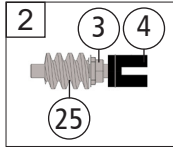

Pos. Nr. Pos.no.	Beschreibung Description	Art.-Nr. Art.no.	Preisgruppe Price bracket
739315 CD-Cargo VECTRON = N			
739395 = N			
1	HAFTREIFEN Traction tyre	00547002	1
2	SCHNECKENSATZ M. KARDANSCHALE Worm gear set with cardan reception	144469	14
3	ACHSLAGER Axle bearing	145530	6
4	KARDANSCHALE F. SCHNECKENSATZ Cardan reception for wormgear set	145585	3
5	KARDANSCHALE F. MOTOR Cardan reception for motor	146174	3
6	SK - SCHRAUBE M 1,6 X 4 SK - Screw M 1,6 X 4	115161	3
7	PUFFER Buffer	75715900	5
8	PUFFERBOHLE KPL. Frontside framework, complete	75739315	9
9	STANDARD-STECKKUPPLUNG Clip-in coupling	9525	---
10	PROFI STECKKUPPLUNG Pro coupling	9545	---
11	GRUNDRAHMEN Basic frame	144457	19
12	DREHGESTELLRAHMEN SATZ Bogie framework set	41739305	11
13	DEICHSELABDECKUNG-SATZ Shaft cover plate set	43724501	9
14	DREHGESTELLBLOCK KPL. Bogie block complete	144842	18
15	MOTOR KPL. Motor complete	144448	18
16	TS - MOTORDISTANZPLATTE, LS-BOX Part set - Motor spacer,loudspeaker box	144468	6
17	ACHSE Axle	00527009	1
18	ACHSE F. DREHGESTELLBESTEFIGUNG Bogie fixation pin	00527010	1
19	RADSATZ KPL.M.ZAHNRAD M.1HAFTR. Wheelsset compl.w. gear wh. w.1tr.tyre	144465	12
20	RADSATZ KPL.M.ZAHNRAD O.HAFTR. Wheelsset compl.w.gear wh. w/o tr.tyre	144466	11
21	RICHTFEDER F. DEICHSEL Straghtening spring f. drawbar	00767008	1
22	ZAHNRAD Z =11 Gear wheel	56716100	3
23	ZAHNRAD Z =12 Gear wheel	144460	5
24	ACHSE Axle	144459	4
25	SCHNECKE D = 4MM L = 5MM Worm gear	00567601	7
26	KARDANWELLE + SCHNECKENDECKEL Cardan shaft + worm gear cover	144467	6
27	UNTERSETZUNGSRAD Reduction gear wheel	56718500	4
Sound			
28	TS - MOTORDISTANZPLATTE, LS-BOX Part set - Motor spacer,loudspeaker box	144468	6