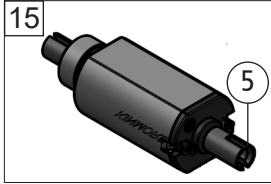

Pos. Nr. Pos.no.	Beschreibung Description	Art.-Nr. Art.no.	Preisgruppe Price bracket
739315 CD-Cargo VECTRON = N			
739395 = N			
1	HAFTREIFEN Traction tyre	00547002	1
2	SCHNECKENSATZ M. KARDANSCHALE Worm gear set with cardan reception	144469	14
3	ACHSLAGER Axle bearing	145530	6
4	KARDANSCHALE F. SCHNECKENSATZ Cardan reception for wormgear set	145585	3
5	KARDANSCHALE F. MOTOR Cardan reception for motor	146174	3
6	SK - SCHRAUBE M 1,6 X 4 SK - Screw M 1,6 X 4	115161	3
7	PUFFER Buffer	75715900	5
8	PUFFERBOHLE KPL. Frontside framework, complete	75739315	9
9	STANDARD-STECKKUPPLUNG Clip-in coupling	9525	---
10	PROFI STECKKUPPLUNG Pro coupling	9545	---
11	GRUNDRAHMEN Basic frame	144457	19
12	DREHGESTELLRAHMEN SATZ Bogie framework set	41739305	11
13	DEICHSELABDECKUNG-SATZ Shaft cover plate set	43724501	9
14	DREHGESTELLBLOCK KPL. Bogie block complete	144842	18
15	MOTOR KPL. Motor complete	144448	18
16	TS - MOTORDISTANZPLATTE, LS-BOX Part set - Motor spacer,loudspeaker box	144468	6
17	ACHSE Axle	00527009	1
18	ACHSE F. DREHGESTELLBESTEFIGUNG Bogie fixation pin	00527010	1
19	RADSATZ KPL.M.ZAHNRAD M.1HAFTR. Wheelsset compl.w. gear wh. w.1tr.tyre	144465	12
20	RADSATZ KPL.M.ZAHNRAD O.HAFTR. Wheelsset compl.w.gear wh. w/o tr.tyre	144466	11
21	RICHTFEDER F. DEICHSEL Straghtening spring f. drawbar	00767008	1
22	ZAHNRAD Z =11 Gear wheel	56716100	3
23	ZAHNRAD Z =12 Gear wheel	144460	5
24	ACHSE Axle	144459	4
25	SCHNECKE D = 4MM L = 5MM Worm gear	00567601	7
26	KARDANWELLE + SCHNECKENDECKEL Cardan shaft + worm gear cover	144467	6
27	UNTERSETZUNGSRAD Reduction gear wheel	56718500	4
Sound			
28	TS - MOTORDISTANZPLATTE, LS-BOX Part set - Motor spacer,loudspeaker box	144468	6