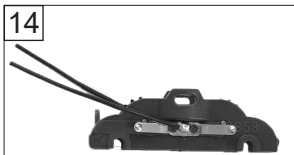

Pos. Nr. Pos.no.	Beschreibung Description	Art.-Nr. Art.no.	Preisgruppe Price bracket
739315 CD-Cargo VECTRON = N			
739395 = N			
1	HAFTREIFEN Traction tyre	00547002	1
2	SCHNECKENSATZ M. KARDANSCHALE Worm gear set with cardan reception	144469	14
3	ACHSLAGER Axle bearing	145530	6
4	KARDANSCHALE F. SCHNECKENSATZ Cardan reception for wormgear set	145585	3
5	KARDANSCHALE F. MOTOR Cardan reception for motor	146174	3
6	SK - SCHRAUBE M 1,6 X 4 SK - Screw M 1,6 X 4	115161	3
7	PUFFER Buffer	75715900	5
8	PUFFERBOHLE KPL. Frontside framework, complete	75739315	9
9	STANDARD-STECKKUPPLUNG Clip-in coupling	9525	---
10	PROFI STECKKUPPLUNG Pro coupling	9545	---
11	GRUNDRAHMEN Basic frame	144457	19
12	DREHGESTELLRAHMEN SATZ Bogie framework set	41739305	11
13	DEICHSELABDECKUNG-SATZ Shaft cover plate set	43724501	9
14	DREHGESTELLBLOCK KPL. Bogie block complete	144842	18
15	MOTOR KPL. Motor complete	144448	18
16	TS - MOTORDISTANZPLATTE, LS-BOX Part set - Motor spacer,loudspeaker box	144468	6
17	ACHSE Axle	00527009	1
18	ACHSE F. DREHGESTELLBESTEFIGUNG Bogie fixation pin	00527010	1
19	RADSATZ KPL.M.ZAHNRAD M.1HAFTR. Wheelsset compl.w. gear wh. w.1tr.tyre	144465	12
20	RADSATZ KPL.M.ZAHNRAD O.HAFTR. Wheelsset compl.w.gear wh. w/o tr.tyre	144466	11
21	RICHTFEDER F. DEICHSEL Straghtening spring f. drawbar	00767008	1
22	ZAHNRAD Z =11 Gear wheel	56716100	3
23	ZAHNRAD Z =12 Gear wheel	144460	5
24	ACHSE Axle	144459	4
25	SCHNECKE D = 4MM L = 5MM Worm gear	00567601	7
26	KARDANWELLE + SCHNECKENDECKEL Cardan shaft + worm gear cover	144467	6
27	UNTERSETZUNGSRAD Reduction gear wheel	56718500	4
Sound			
28	TS - MOTORDISTANZPLATTE, LS-BOX Part set - Motor spacer,loudspeaker box	144468	6