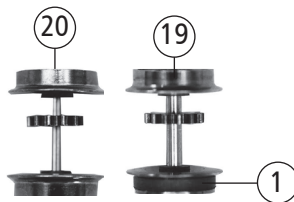

Pos. Nr. Pos.no.	Beschreibung Description	Art.-Nr. Art.no.	Preisgruppe Price bracket
739315 CD-Cargo VECTRON = N			
739395 = N			
1	HAFTREIFEN Traction tyre	00547002	1
2	SCHNECKENSATZ M. KARDANSCHALE Worm gear set with cardan reception	144469	14
3	ACHSLAGER Axle bearing	145530	6
4	KARDANSCHALE F. SCHNECKENSATZ Cardan reception for wormgear set	145585	3
5	KARDANSCHALE F. MOTOR Cardan reception for motor	146174	3
6	SK - SCHRAUBE M 1,6 X 4 SK - Screw M 1,6 X 4	115161	3
7	PUFFER Buffer	75715900	5
8	PUFFERBOHLE KPL. Frontside framework, complete	75739315	9
9	STANDARD-STECKKUPPLUNG Clip-in coupling	9525	---
10	PROFI STECKKUPPLUNG Pro coupling	9545	---
11	GRUNDRAHMEN Basic frame	144457	19
12	DREHGESTELLRAHMEN SATZ Bogie framework set	41739305	11
13	DEICHSELABDECKUNG-SATZ Shaft cover plate set	43724501	9
14	DREHGESTELLBLOCK KPL. Bogie block complete	144842	18
15	MOTOR KPL. Motor complete	144448	18
16	TS - MOTORDISTANZPLATTE, LS-BOX Part set - Motor spacer,loudspeaker box	144468	6
17	ACHSE Axle	00527009	1
18	ACHSE F. DREHGESTELLBESTEFIGUNG Bogie fixation pin	00527010	1
19	RADSATZ KPL.M.ZAHNRAD M.1HAFTR. Wheelsset compl.w. gear wh. w.1tr.tyre	144465	12
20	RADSATZ KPL.M.ZAHNRAD O.HAFTR. Wheelsset compl.w.gear wh. w/o tr.tyre	144466	11
21	RICHTFEDER F. DEICHSEL Straghtening spring f. drawbar	00767008	1
22	ZAHNRAD Z =11 Gear wheel	56716100	3
23	ZAHNRAD Z =12 Gear wheel	144460	5
24	ACHSE Axle	144459	4
25	SCHNECKE D = 4MM L = 5MM Worm gear	00567601	7
26	KARDANWELLE + SCHNECKENDECKEL Cardan shaft + worm gear cover	144467	6
27	UNTERSETZUNGSRAD Reduction gear wheel	56718500	4
Sound			
28	TS - MOTORDISTANZPLATTE, LS-BOX Part set - Motor spacer,loudspeaker box	144468	6