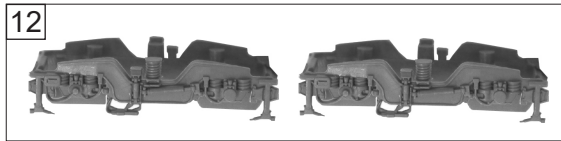

Pos. Nr. Pos.no.	Beschreibung Description	Art.-Nr. Art.no.	Preisgruppe Price bracket
739315 CD-Cargo VECTRON = N			
739395 = N			
1	HAFTREIFEN Traction tyre	00547002	1
2	SCHNECKENSATZ M. KARDANSCHALE Worm gear set with cardan reception	144469	14
3	ACHSLAGER Axle bearing	145530	6
4	KARDANSCHALE F. SCHNECKENSATZ Cardan reception for wormgear set	145585	3
5	KARDANSCHALE F. MOTOR Cardan reception for motor	146174	3
6	SK - SCHRAUBE M 1,6 X 4 SK - Screw M 1,6 X 4	115161	3
7	PUFFER Buffer	75715900	5
8	PUFFERBOHLE KPL. Frontside framework, complete	75739315	9
9	STANDARD-STECKKUPPLUNG Clip-in coupling	9525	---
10	PROFI STECKKUPPLUNG Pro coupling	9545	---
11	GRUNDRAHMEN Basic frame	144457	19
12	DREHGESTELLRAHMEN SATZ Bogie framework set	41739305	11
13	DEICHSELABDECKUNG-SATZ Shaft cover plate set	43724501	9
14	DREHGESTELLBLOCK KPL. Bogie block complete	144842	18
15	MOTOR KPL. Motor complete	144448	18
16	TS - MOTORDISTANZPLATTE, LS-BOX Part set - Motor spacer,loudspeaker box	144468	6
17	ACHSE Axle	00527009	1
18	ACHSE F. DREHGESTELLBESTEFIGUNG Bogie fixation pin	00527010	1
19	RADSATZ KPL.M.ZAHNRAD M.1HAFTR. Wheelsset compl.w. gear wh. w.1tr.tyre	144465	12
20	RADSATZ KPL.M.ZAHNRAD O.HAFTR. Wheelsset compl.w.gear wh. w/o tr.tyre	144466	11
21	RICHTFEDER F. DEICHSEL Straghtening spring f. drawbar	00767008	1
22	ZAHNRAD Z =11 Gear wheel	56716100	3
23	ZAHNRAD Z =12 Gear wheel	144460	5
24	ACHSE Axle	144459	4
25	SCHNECKE D = 4MM L = 5MM Worm gear	00567601	7
26	KARDANWELLE + SCHNECKENDECKEL Cardan shaft + worm gear cover	144467	6
27	UNTERSETZUNGSRAD Reduction gear wheel	56718500	4
Sound			
28	TS - MOTORDISTANZPLATTE, LS-BOX Part set - Motor spacer,loudspeaker box	144468	6