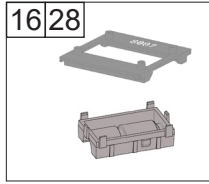

Pos. Nr. Pos.no.	Beschreibung Description	Art.-Nr. Art.no.	Preisgruppe Price bracket
739315 CD-Cargo VECTRON = N			
739395 = N			
1	HAFTREIFEN Traction tyre	00547002	1
2	SCHNECKENSATZ M. KARDANSCHALE Worm gear set with cardan reception	144469	14
3	ACHSLAGER Axle bearing	145530	6
4	KARDANSCHALE F. SCHNECKENSATZ Cardan reception for wormgear set	145585	3
5	KARDANSCHALE F. MOTOR Cardan reception for motor	146174	3
6	SK - SCHRAUBE M 1,6 X 4 SK - Screw M 1,6 X 4	115161	3
7	PUFFER Buffer	75715900	5
8	PUFFERBOHLE KPL. Frontside framework, complete	75739315	9
9	STANDARD-STECKKUPPLUNG Clip-in coupling	9525	---
10	PROFI STECKKUPPLUNG Pro coupling	9545	---
11	GRUNDRAHMEN Basic frame	144457	19
12	DREHGESTELLRAHMEN SATZ Bogie framework set	41739305	11
13	DEICHSELABDECKUNG-SATZ Shaft cover plate set	43724501	9
14	DREHGESTELLBLOCK KPL. Bogie block complete	144842	18
15	MOTOR KPL. Motor complete	144448	18
16	TS - MOTORDISTANZPLATTE, LS-BOX Part set - Motor spacer,loudspeaker box	144468	6
17	ACHSE Axle	00527009	1
18	ACHSE F. DREHGESTELLBESTEFIGUNG Bogie fixation pin	00527010	1
19	RADSATZ KPL.M.ZAHNRAD M.1HAFTR. Wheelsset compl.w. gear wh. w.1tr.tyre	144465	12
20	RADSATZ KPL.M.ZAHNRAD O.HAFTR. Wheelsset compl.w.gear wh. w/o tr.tyre	144466	11
21	RICHTFEDER F. DEICHSEL Straghtening spring f. drawbar	00767008	1
22	ZAHNRAD Z =11 Gear wheel	56716100	3
23	ZAHNRAD Z =12 Gear wheel	144460	5
24	ACHSE Axle	144459	4
25	SCHNECKE D = 4MM L = 5MM Worm gear	00567601	7
26	KARDANWELLE + SCHNECKENDECKEL Cardan shaft + worm gear cover	144467	6
27	UNTERSETZUNGSRAD Reduction gear wheel	56718500	4
Sound			
28	TS - MOTORDISTANZPLATTE, LS-BOX Part set - Motor spacer,loudspeaker box	144468	6