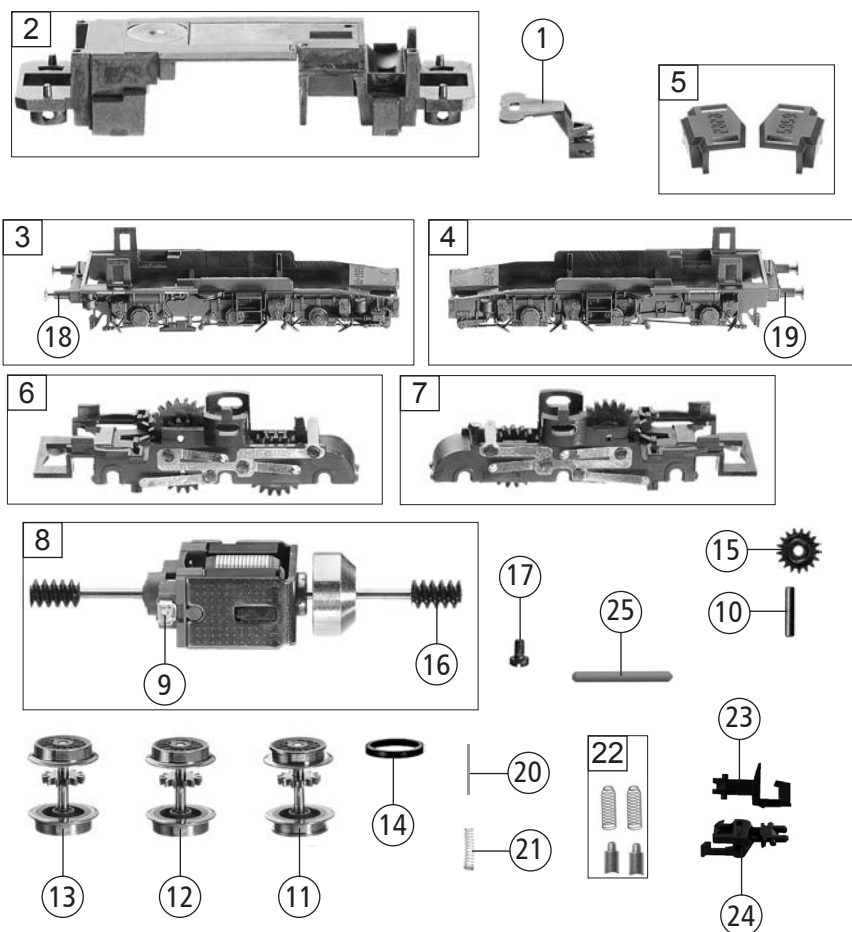

Pos. Nr. Pos.no.	Beschreibung Description	Art.-Nr. Art.no.	Preisgruppe Price bracket
<b>739416</b> DR BR 254 =			
<b>739476</b> = 🔊			
1	LOKGEHÄUSE O.PANTO.O.DACH Loco body assembly, w/o panto.&roof	10739416	024
2	DACH KPL. OHNE DACHSTROMABNEHM Roof complete w/o pantographs	12739403	030
3	FUEHRERSTAND-SATZ Set of driver's cabs	12739417	011
4	LICHTLEITER-SATZ Light conductor set	13739403	011
5	FENSTER-SATZ Windows set	00147394	011
6	GEHÄUSEVORBAUTEN-SATZ Front end housing -set	15739416	021
7	BESCHWERUNG -SATZ Ballast set	16739417	014
8	TRAVERSE SATZ Traverse set	00177394	009
9	PFEIFE Whistle	00197603	003
10	GRIFFBÄHNLE (VORBAU) Hand rail (top) for front housing	00197705	006
11	GRIFFBÄHNLE/DREHGESTELL Hand rail on front of bogie assy	00197706	003
12	AUFSTECKLAMPE Attachment lamp	00197822	008
13	DECKPLATTE Cover plate	00337394	002
14	ENTSTOERDROSSEL Suppressor choke	00644101	007
15	LEITERPLATTE KPL. PCB complete	65713600	029
16	BRÜCKENSTECKER Jumper	00664002	013
17	SCHERENPANTOGRAPH Double arm pantograph	00677006	018
<b>Sound</b>			
18	FUEHRERSTAND/SATZ Set of driver's cabs	127394892	011
19	BESCHWERUNG -SATZ Ballast set	167394892	014
20	LAUTSPRECHER Loudspeaker	68702500	016
21	SOUNDDECODER Sound decoder	687394892	034