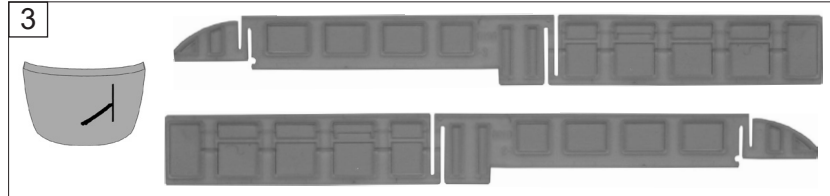

Pos. Nr. Pos.no.	Beschreibung Description	Art.-Nr. Art.no.	Preisgruppe Price bracket
742011	CZ-RJ REGIOJET	=	N
742081		=	N
1	GEHÄUSE F. SW. KPL. BETR.NR.642 831 Body assy compl. Loco no 642 831	20742011	27
2	INNENEINRICHTUNG SW. Interior fittings	00257420	9
3	FENSTER-SATZ SW. Window set	15742011	12
4	WAGENBODEN SW. Floor plates	30742081	20
5	JAKOBS-DREHGEST. JAKOBS bogie	00317420	13
6	KUPPLUNGSADAPTER Coupling adaptor	00387012	5
7	FAHRGESTELL F. SW. Chassis for railcar w/o motor	04074201	13
8	DREHGEST.BLOCK KPL. F. SW. Bogie block complete	00467420	12
9	RADSATZ KPL. M. ZAHNRAD Wheelset complete w. gearwheel	00537090	12
10	RADSATZ KPL. O. ZAHNRAD Wheelset complete w/o gearwheel	00537091	7
11	RADSATZ KPL. O. ZAHNRAD O HAFTR. Wheelset comp. w/o gearw. w/o tr. tyre	53712500	7
12	HAFTREIFEN Traction tyre	00547006	1
13	SCHALTPLATTE FÜR SW. PCB for Railcar w/o motor	00657099	20
14	LINSENSCHRAUBE Button screw	00704906	3
15	ZUGFEDER Draw spring	00767103	9
16	Kupplung N-spur Coupling	98189	6