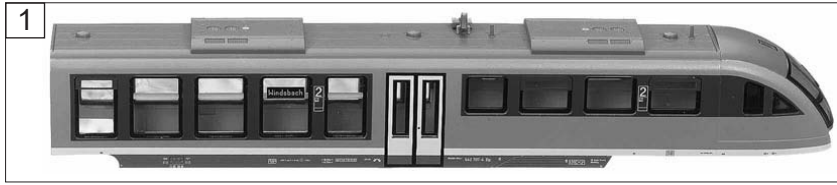

Pos. Nr. Pos.no.	Beschreibung Description	Art.-Nr. Art.no.	Preisgruppe Price bracket
742011	CZ-RJ REGIOJET	=	N
742081		=	N
1	GEHÄUSE F. SW. KPL. BETR.NR.642 831 Body assy compl. Loco no 642 831	20742011	27
2	INNENEINRICHTUNG SW. Interior fittings	00257420	9
3	FENSTER-SATZ SW. Window set	15742011	12
4	WAGENBODEN SW. Floor plates	30742081	20
5	JAKOBS-DREHGEST. JAKOBS bogie	00317420	13
6	KUPPLUNGSADAPTER Coupling adaptor	00387012	5
7	FAHRGESTELL F. SW. Chassis for railcar w/o motor	04074201	13
8	DREHGEST.BLOCK KPL. F. SW. Bogie block complete	00467420	12
9	RADSATZ KPL. M. ZAHNRAD Wheelset complete w. gearwheel	00537090	12
10	RADSATZ KPL. O. ZAHNRAD Wheelset complete w/o gearwheel	00537091	7
11	RADSATZ KPL. O. ZAHNRAD O HAFTR. Wheelset comp. w/o gearw. w/o tr. tyre	53712500	7
12	HAFTREIFEN Traction tyre	00547006	1
13	SCHALTPLATTE FÜR SW. PCB for Railcar w/o motor	00657099	20
14	LINSENSCHRAUBE Button screw	00704906	3
15	ZUGFEDER Draw spring	00767103	9
16	Kupplung N-spur Coupling	98189	6