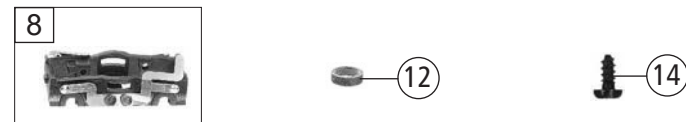

Pos. Nr. Pos.no.	Beschreibung Description	Art.-Nr. Art.no.	Preisgruppe Price bracket
742011	CZ-RJ REGIOJET	=	N
742081		=	N
1	GEHÄUSE F. SW. KPL. BETR.NR.642 831 Body assy compl. Loco no 642 831	20742011	27
2	INNENEINRICHTUNG SW. Interior fittings	00257420	9
3	FENSTER-SATZ SW. Window set	15742011	12
4	WAGENBODEN SW. Floor plates	30742081	20
5	JAKOBS-DREHGEST. JAKOBS bogie	00317420	13
6	KUPPLUNGSADAPTER Coupling adaptor	00387012	5
7	FAHRGESTELL F. SW. Chassis for railcar w/o motor	04074201	13
8	DREHGEST.BLOCK KPL. F. SW. Bogie block complete	00467420	12
9	RADSATZ KPL. M. ZAHNRAD Wheelset complete w. gearwheel	00537090	12
10	RADSATZ KPL. O. ZAHNRAD Wheelset complete w/o gearwheel	00537091	7
11	RADSATZ KPL. O. ZAHNRAD O HAFTR. Wheelset comp. w/o gearw. w/o tr. tyre	53712500	7
12	HAFTREIFEN Traction tyre	00547006	1
13	SCHALTPLATTE FÜR SW. PCB for Railcar w/o motor	00657099	20
14	LINSENSCHRAUBE Button screw	00704906	3
15	ZUGFEDER Draw spring	00767103	9
16	Kupplung N-spur Coupling	98189	6