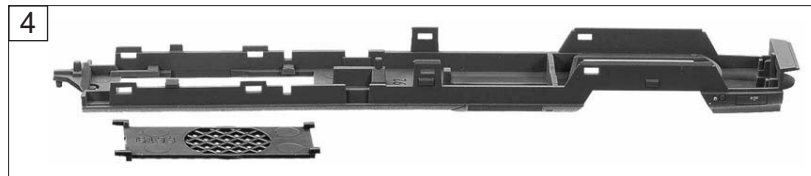

Pos. Nr. Pos.no.	Beschreibung Description	Art.-Nr. Art.no.	Preisgruppe Price bracket
742011	CZ-RJ REGIOJET	=	N
742081		=	N
1	GEHÄUSE F. SW. KPL. BETR.NR.642 831 Body assy compl. Loco no 642 831	20742011	27
2	INNENEINRICHTUNG SW. Interior fittings	00257420	9
3	FENSTER-SATZ SW. Window set	15742011	12
4	WAGENBODEN SW. Floor plates	30742081	20
5	JAKOBS-DREHGEST. JAKOBS bogie	00317420	13
6	KUPPLUNGSADAPTER Coupling adaptor	00387012	5
7	FAHRGESTELL F. SW. Chassis for railcar w/o motor	04074201	13
8	DREHGEST.BLOCK KPL. F. SW. Bogie block complete	00467420	12
9	RADSATZ KPL. M. ZAHNRAD Wheelset complete w. gearwheel	00537090	12
10	RADSATZ KPL. O. ZAHNRAD Wheelset complete w/o gearwheel	00537091	7
11	RADSATZ KPL. O. ZAHNRAD O HAFTR. Wheelset comp. w/o gearw. w/o tr. tyre	53712500	7
12	HAFTREIFEN Traction tyre	00547006	1
13	SCHALTPLATTE FÜR SW. PCB for Railcar w/o motor	00657099	20
14	LINSENSCHRAUBE Button screw	00704906	3
15	ZUGFEDER Draw spring	00767103	9
16	Kupplung N-spur Coupling	98189	6