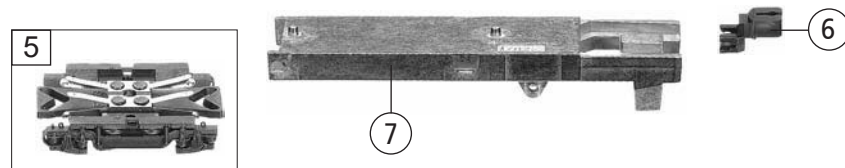

Pos. Nr. Pos.no.	Beschreibung Description	Art.-Nr. Art.no.	Preisgruppe Price bracket
742011	CZ-RJ REGIOJET	=	N
742081		=	N
1	GEHÄUSE F. SW. KPL. BETR.NR.642 831 Body assy compl. Loco no 642 831	20742011	27
2	INNENEINRICHTUNG SW. Interior fittings	00257420	9
3	FENSTER-SATZ SW. Window set	15742011	12
4	WAGENBODEN SW. Floor plates	30742081	20
5	JAKOBS-DREHGEST. JAKOBS bogie	00317420	13
6	KUPPLUNGSADAPTER Coupling adaptor	00387012	5
7	FAHRGESTELL F. SW. Chassis for railcar w/o motor	04074201	13
8	DREHGEST.BLOCK KPL. F. SW. Bogie block complete	00467420	12
9	RADSATZ KPL. M. ZAHNRAD Wheelset complete w. gearwheel	00537090	12
10	RADSATZ KPL. O. ZAHNRAD Wheelset complete w/o gearwheel	00537091	7
11	RADSATZ KPL. O. ZAHNRAD O HAFTR. Wheelset comp. w/o gearw. w/o tr. tyre	53712500	7
12	HAFTREIFEN Traction tyre	00547006	1
13	SCHALTPLATTE FÜR SW. PCB for Railcar w/o motor	00657099	20
14	LINSENSCHRAUBE Button screw	00704906	3
15	ZUGFEDER Draw spring	00767103	9
16	Kupplung N-spur Coupling	98189	6