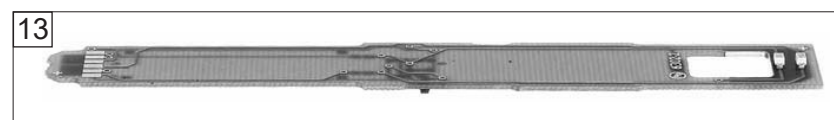

Pos. Nr. Pos.no.	Beschreibung Description	Art.-Nr. Art.no.	Preisgruppe Price bracket
742011	CZ-RJ REGIOJET	=	N
742081		=	N
1	GEHÄUSE F. SW. KPL. BETR.NR.642 831 Body assy compl. Loco no 642 831	20742011	27
2	INNENEINRICHTUNG SW. Interior fittings	00257420	9
3	FENSTER-SATZ SW. Window set	15742011	12
4	WAGENBODEN SW. Floor plates	30742081	20
5	JAKOBS-DREHGEST. JAKOBS bogie	00317420	13
6	KUPPLUNGSADAPTER Coupling adaptor	00387012	5
7	FAHRGESTELL F. SW. Chassis for railcar w/o motor	04074201	13
8	DREHGEST.BLOCK KPL. F. SW. Bogie block complete	00467420	12
9	RADSATZ KPL. M. ZAHNRAD Wheelset complete w. gearwheel	00537090	12
10	RADSATZ KPL. O. ZAHNRAD Wheelset complete w/o gearwheel	00537091	7
11	RADSATZ KPL. O. ZAHNRAD O HAFTR. Wheelset comp. w/o gearw. w/o tr. tyre	53712500	7
12	HAFTREIFEN Traction tyre	00547006	1
13	SCHALTPLATTE FÜR SW. PCB for Railcar w/o motor	00657099	20
14	LINSENSCHRAUBE Button screw	00704906	3
15	ZUGFEDER Draw spring	00767103	9
16	Kupplung N-spur Coupling	98189	6