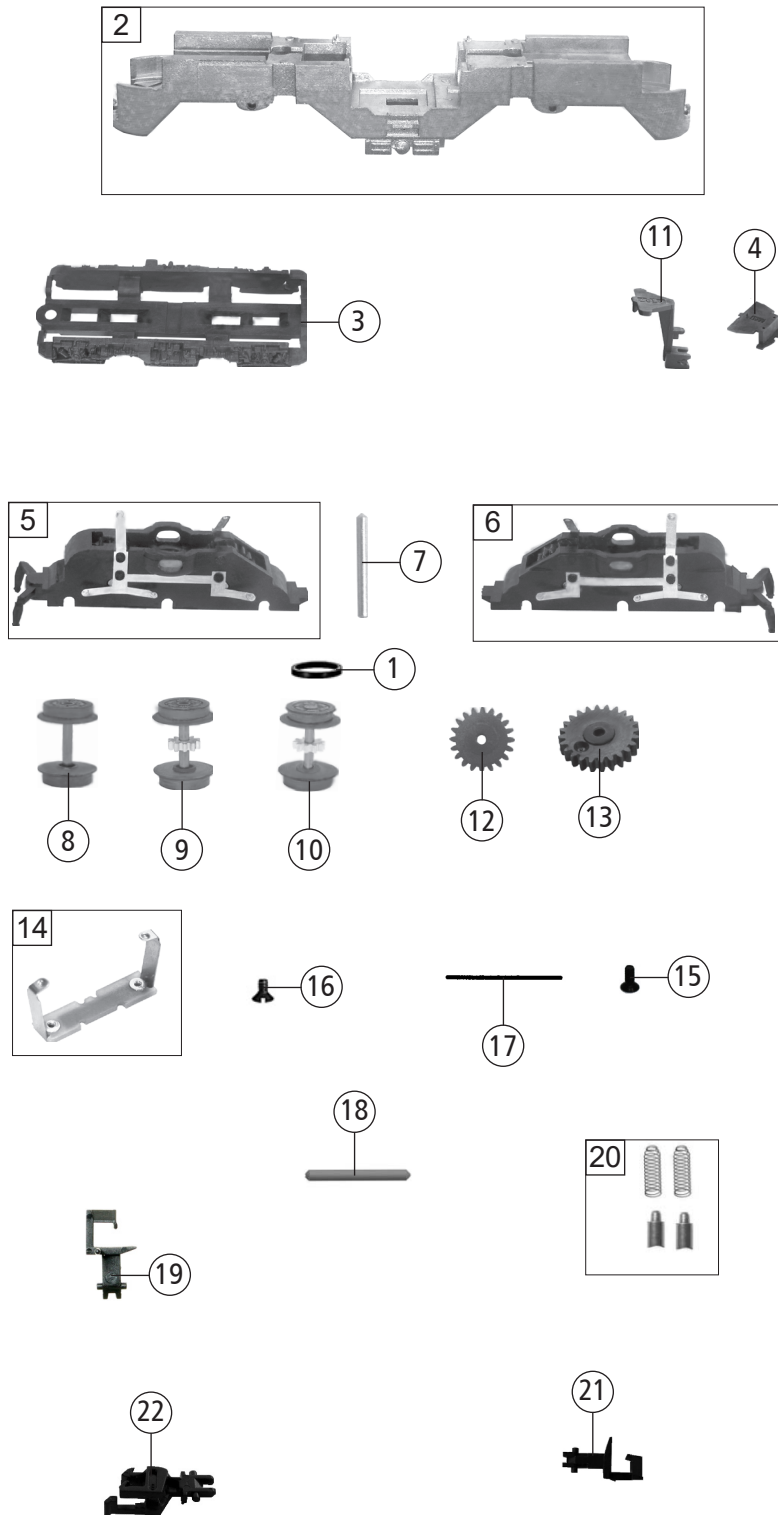

781506	DB	Br 103	=		N
781576			=	🔊	N
Pos. Nr. Pos.no.	Beschreibung Description		Art.-Nr. Art.no.	Preisgruppe Price bracket	
1	HAFTREIFEN Traction tyre		00547002	1	
2	LOKFAHRGESTELL OHNE MOTOR Loco chassis w/o motor		40737801	19	
3	DREHGESTELLRAHMEN Bogie framework		41737801	11	
4	DEICHSELABDECKUNG -SATZ Shaft cover plate - set		43737801	11	
5	DREHGESTELL KPL. MIT STROMABNE. Bogie complete with power pick-up		45737801	18	
6	DREHGESTELL KPL. M. STROMABNEH. Bogie complete with power pick-up		46737801	18	
7	ACHSE Z.DG-BEFESTIGUNG Bogie fixation pin		00527002	2	
8	RADSATZ KPL. O. ZAHNRAD O. HAFTR. Wheelset comp.w/o gear wheel w/o tr.ty.		00537017	12	
9	RADSATZ KPL. M. ZAHNRAD O. HAFTR. Wheelset comp. w. gear wheel w/o tr.ty.		00537018	12	
10	RADSATZ KPL. M. ZAHNRAD M.1HAFTR. Wheelset comp. w. gear wheel w. 1 tr.ty.		00537037	13	
11	DEICHSEL Shaft		38804500	6	
12	ZAHNRAD Z=20 Gear wheel Z=20		00567101	3	
13	ZAHNRAD Z=24 Gear wheel Z=24		00567131	2	
14	KONTAKTBUEGEL F. DREHGEST. Contact plate for bogie		00657004	13	
15	SENKSCRAUBE Countersunk screw		00702303	1	
16	SENKSCRAUBE M1,6x4mm Countersunk screw M1,6x4 mm		115161	3	
17	RICHTFEDER Straightening spring		76703400	1	
18	ACHSE Axle		144459	4	
19	KUPPLUNG N-SPUR Coupling		98189	6	
20	ERSATZ-SCHLEIFKOHLEN Carbon brushes set		6518	---	
21	STANDARD-STECKKUPPLUNG Clip-in coupling		9525	---	
22	PROFI-STECKKUPPLUNG Profi clip-in coupling		9545	---