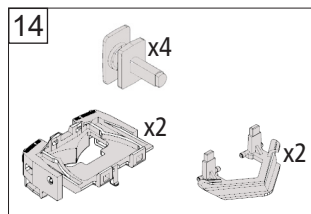

781703		ÖBB	Rh 1116	=		N
781773				=	🔊	N
Pos. Nr. Pos.no.	Beschreibung Description	Art.-Nr. Art.no.	Preisgruppe Price bracket			
1	HAFTREIFEN Traction tyre	00547002	1			
2	LOKFAHRGESTELL O.MOTOR Loco chassis w/o motor	40731212	20			
3	DREHGESTELLBLENDEN Bogie frames	41731101	14			
4	GETRIEBE-SATZ 3-tlg. Gear set 3-piece	45731111	17			
5	SCHNECKENBAUGRUPPE KPL. Worm gear assembly, complete	52731201	15			
6	RADSATZ M. ZR O. HAFTRING Wheelset w.gear wheel w/o trac.tyre	53713900	15			
7	RADSATZ M. ZR M. 1 HAFTRING Wheelset w.gear wheel w. 1trac.tyre	53714000	15			
8	DEICHSEL Bogie	38801800	6			
9	UNTERSETZUNGSRAD Z=14/19 Reduction gear wheel	56717700	6			
10	ZAHNRAD Z=10 Gear wheel	56717800	3			
11	ZAHNRAD Z=14 Gear wheel	56717900	3			
12	GF - SCHRAUBE M1,6x4 mm GF - Screw	114850	3			
13	SK - SCHRAUBE M1,6x4 mm SK - Screw	115161	3			
14	TS - PUFFER,PUFFERBRUST Part set - Buffer, buffer beam	75781703	11			
15	ZUGFEDER Draw spring	86208	3			
16	KARDASCHALE F. SCHNECKENSATZ Cardan reception f. wormgear set	145585	3			
17	ACHSLAGER N Axle bearing	145530	6			
18	SCHNECKE Worm gear	56762100	8			
19	ERSATZ-SCHLEIFKOHLEN Carbon brushes set	6518	---			
20	STANDARD-STECKKUPPLUNG Standard clip-in coupling	9525	---			
21	PROFI-STECKKUPPLUNG Profi clip-in coupling	9545	---			