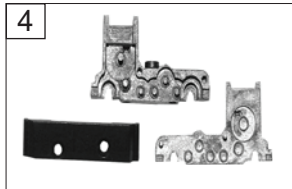

781703		ÖBB	Rh 1116	=		N
781773				=	🔊	N
Pos. Nr. Pos.no.	Beschreibung Description	Art.-Nr. Art.no.	Preisgruppe Price bracket			
1	HAFTREIFEN Traction tyre	00547002	1			
2	LOKFAHRGESTELL O.MOTOR Loco chassis w/o motor	40731212	20			
3	DREHGESTELLBLENDEN Bogie frames	41731101	14			
4	GETRIEBE-SATZ 3-tlg. Gear set 3-piece	45731111	17			
5	SCHNECKENBAUGRUPPE KPL. Worm gear assembly, complete	52731201	15			
6	RADSATZ M. ZR O. HAFTRING Wheelset w.gear wheel w/o trac.tyre	53713900	15			
7	RADSATZ M. ZR M. 1 HAFTRING Wheelset w.gear wheel w. 1trac.tyre	53714000	15			
8	DEICHSEL Bogie	38801800	6			
9	UNTERSETZUNGSRAD Z=14/19 Reduction gear wheel	56717700	6			
10	ZAHNRAD Z=10 Gear wheel	56717800	3			
11	ZAHNRAD Z=14 Gear wheel	56717900	3			
12	GF - SCHRAUBE M1,6x4 mm GF - Screw	114850	3			
13	SK - SCHRAUBE M1,6x4 mm SK - Screw	115161	3			
14	TS - PUFFER,PUFFERBRUST Part set - Buffer, buffer beam	75781703	11			
15	ZUGFEDER Draw spring	86208	3			
16	KARDASCHALE F. SCHNECKENSATZ Cardan reception f. wormgear set	145585	3			
17	ACHSLAGER N Axle bearing	145530	6			
18	SCHNECKE Worm gear	56762100	8			
19	ERSATZ-SCHLEIFKOHLEN Carbon brushes set	6518	---			
20	STANDARD-STECKKUPPLUNG Standard clip-in coupling	9525	---			
21	PROFI-STECKKUPPLUNG Profi clip-in coupling	9545	---			