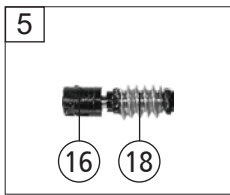

781703		ÖBB	Rh 1116	=		N
781773				=	🔊	N
Pos. Nr. Pos.no.	Beschreibung Description	Art.-Nr. Art.no.	Preisgruppe Price bracket			
1	HAFTREIFEN Traction tyre	00547002	1			
2	LOKFAHRGESTELL O.MOTOR Loco chassis w/o motor	40731212	20			
3	DREHGESTELLBLENDEN Bogie frames	41731101	14			
4	GETRIEBE-SATZ 3-tlg. Gear set 3-piece	45731111	17			
5	SCHNECKENBAUGRUPPE KPL. Worm gear assembly, complete	52731201	15			
6	RADSATZ M. ZR O. HAFTRING Wheelset w.gear wheel w/o trac.tyre	53713900	15			
7	RADSATZ M. ZR M. 1 HAFTRING Wheelset w.gear wheel w. 1trac.tyre	53714000	15			
8	DEICHSEL Bogie	38801800	6			
9	UNTERSETZUNGSRAD Z=14/19 Reduction gear wheel	56717700	6			
10	ZAHNRAD Z=10 Gear wheel	56717800	3			
11	ZAHNRAD Z=14 Gear wheel	56717900	3			
12	GF - SCHRAUBE M1,6x4 mm GF - Screw	114850	3			
13	SK - SCHRAUBE M1,6x4 mm SK - Screw	115161	3			
14	TS - PUFFER,PUFFERBRUST Part set - Buffer, buffer beam	75781703	11			
15	ZUGFEDER Draw spring	86208	3			
16	KARDASCHALE F. SCHNECKENSATZ Cardan reception f. wormgear set	145585	3			
17	ACHSLAGER N Axle bearing	145530	6			
18	SCHNECKE Worm gear	56762100	8			
19	ERSATZ-SCHLEIFKOHLEN Carbon brushes set	6518	---			
20	STANDARD-STECKKUPPLUNG Standard clip-in coupling	9525	---			
21	PROFI-STECKKUPPLUNG Profi clip-in coupling	9545	---			