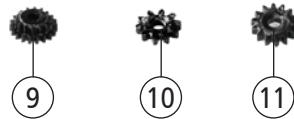

Pos. Nr. Pos.no.	Beschreibung Description	Art.-Nr. Art.no.	Preisgruppe Price bracket
1	GEHÄUSE O. PANTO. Body ass. w/o panto.	10781703	33
2	TS - FÜHRERSTAND-LICHTLEITER Part set - Driver's cab - Light conductor	13781703	8
3	TS - STIRNFENSTER-SEITENFENSTER Part set - Front and side window	14781703	19
4	ISOLATOREN-SATZ Set of isolators	19731101	12
5	STIRNGRIFF Front handrail	19781703	6
6	HAUPTSCHALTER-ISOLATOR Mains switch, isolator	197311012	3
7	ISOLATOR Isolator	197311013	3
8	ISOLATOR Isolator	197311014	3
9	LEITUNG AM DACH Roof wiring	197311015	2
10	ARMATURENTEIL (UNTERFLUR) Fittings assy	33781703	12
11	MOTOR KPL.M.SCHWUNGMASSE Motor with flywheel, complete	50731212	31
12	KOHLHALTER Brush holder	00507801	1
13	MOTORDISTANZPLATTE,LED-ABDECK., Motor spacer plate, LED-cover,	50791600	9
14	LEITERPLATTE KPL. ANALOG PCB complete	65716400	28
15	BRÜCKENSTECKER Jumper	126404	9
16	EINHOLMSTROMABNEHMER Single arm pantograph	67781703	20
17	FK - SCHRAUBE M1,2x2,6 mm FK - Screw	70900005	2
18	ANTENNE LANG Antenna long	00197802	2
19	KOHLEBÜRSTE+FEDER Carbon brush+spring	133936	6
Sound			
20	LEITERPLATTE KPL. SOUND PCB complete	65716800	36
21	LAUTSPRECHERHALTER+KLAMMER Loudspeaker holder+Bracket	68702600	4
22	LAUTSPRECHER Loudspeaker	68701700	16