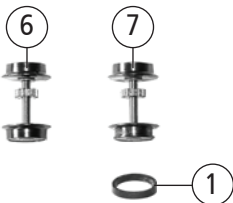

781703		ÖBB	Rh 1116	=		N
781773				=	🔊	N
Pos. Nr. Pos.no.	Beschreibung Description	Art.-Nr. Art.no.	Preisgruppe Price bracket			
1	HAFTREIFEN Traction tyre	00547002	1			
2	LOKFAHRGESTELL O.MOTOR Loco chassis w/o motor	40731212	20			
3	DREHGESTELLBLENDEN Bogie frames	41731101	14			
4	GETRIEBE-SATZ 3-tlg. Gear set 3-piece	45731111	17			
5	SCHNECKENBAUGRUPPE KPL. Worm gear assembly, complete	52731201	15			
6	RADSATZ M. ZR O. HAFTRING Wheelset w.gear wheel w/o trac.tyre	53713900	15			
7	RADSATZ M. ZR M. 1 HAFTRING Wheelset w.gear wheel w. 1trac.tyre	53714000	15			
8	DEICHSEL Bogie	38801800	6			
9	UNTERSETZUNGSRAD Z=14/19 Reduction gear wheel	56717700	6			
10	ZAHNRAD Z=10 Gear wheel	56717800	3			
11	ZAHNRAD Z=14 Gear wheel	56717900	3			
12	GF - SCHRAUBE M1,6x4 mm GF - Screw	114850	3			
13	SK - SCHRAUBE M1,6x4 mm SK - Screw	115161	3			
14	TS - PUFFER,PUFFERBRUST Part set - Buffer, buffer beam	75781703	11			
15	ZUGFEDER Draw spring	86208	3			
16	KARDASCHALE F. SCHNECKENSATZ Cardan reception f. wormgear set	145585	3			
17	ACHSLAGER N Axle bearing	145530	6			
18	SCHNECKE Worm gear	56762100	8			
19	ERSATZ-SCHLEIFKOHLEN Carbon brushes set	6518	---			
20	STANDARD-STECKKUPPLUNG Standard clip-in coupling	9525	---			
21	PROFI-STECKKUPPLUNG Profi clip-in coupling	9545	---			