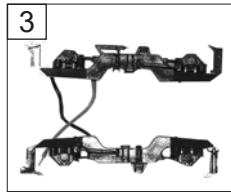

781703		ÖBB	Rh 1116	=		N
781773				=	🔊	N
Pos. Nr. Pos.no.	Beschreibung Description	Art.-Nr. Art.no.	Preisgruppe Price bracket			
1	HAFTREIFEN Traction tyre	00547002	1			
2	LOKFAHRGESTELL O.MOTOR Loco chassis w/o motor	40731212	20			
3	DREHGESTELLBLENDEN Bogie frames	41731101	14			
4	GETRIEBE-SATZ 3-tlg. Gear set 3-piece	45731111	17			
5	SCHNECKENBAUGRUPPE KPL. Worm gear assembly, complete	52731201	15			
6	RADSATZ M. ZR O. HAFTRING Wheelset w.gear wheel w/o trac.tyre	53713900	15			
7	RADSATZ M. ZR M. 1 HAFTRING Wheelset w.gear wheel w. 1trac.tyre	53714000	15			
8	DEICHSEL Bogie	38801800	6			
9	UNTERSETZUNGSRAD Z=14/19 Reduction gear wheel	56717700	6			
10	ZAHNRAD Z=10 Gear wheel	56717800	3			
11	ZAHNRAD Z=14 Gear wheel	56717900	3			
12	GF - SCHRAUBE M1,6x4 mm GF - Screw	114850	3			
13	SK - SCHRAUBE M1,6x4 mm SK - Screw	115161	3			
14	TS - PUFFER,PUFFERBRUST Part set - Buffer, buffer beam	75781703	11			
15	ZUGFEDER Draw spring	86208	3			
16	KARDASCHALE F. SCHNECKENSATZ Cardan reception f. wormgear set	145585	3			
17	ACHSLAGER N Axle bearing	145530	6			
18	SCHNECKE Worm gear	56762100	8			
19	ERSATZ-SCHLEIFKOHLEN Carbon brushes set	6518	---			
20	STANDARD-STECKKUPPLUNG Standard clip-in coupling	9525	---			
21	PROFI-STECKKUPPLUNG Profi clip-in coupling	9545	---			