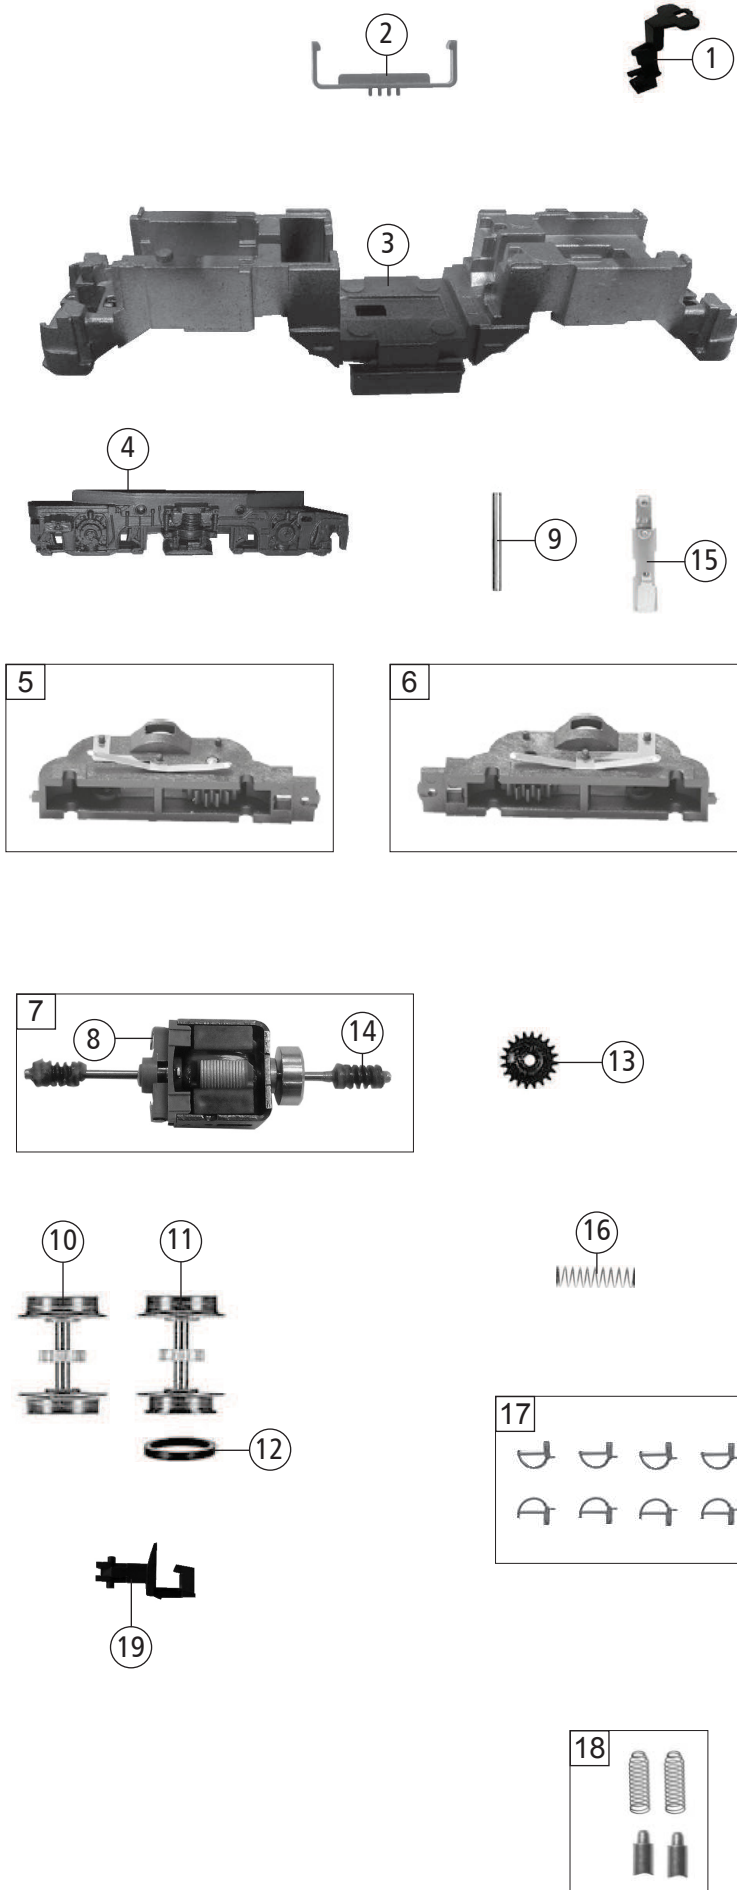

931895		DB	BR 140	||	N
Pos. Nr. Pos.no.	Beschreibung Description	Art.-Nr. Art.no.	Preisgruppe Price bracket		
1	KUKU-DEICHSEL Short coupling reception	38702700	7		
2	KK - HALTEBÜGEL FÜR KUPPLUNG KK - Coupling support	38902000	7		
3	LOKFAHRGESTELL OHNE MOTOR Loco chassis w/o motor	40733001	18		
4	DREHGESTELLRAHMEN Bogie framework	41733603	11		
5	DREHGESTELLBLOCK KPL.VORNE Bogie block complete front	45733001	17		
6	DREHGESTELLBLOCK KPL.HINTEN Bogie block complete back	46733001	17		
7	MOTOR Motor	50733002	28		
8	KOHLLENHALTER Brush holder	00507801	1		
9	ACHSE z.DG-BEFESTIGUNG Bogie fixation pin	00527002	2		
10	LOKRADSATZ M.Z.O.N. Wheelset compl.w.gear wh.w/o groove	00537018	12		
11	LOKRADSATZ M.Z. 1 N. Wheelset compl.w.gear wh.w 1 groove	00537037	13		
12	HAFTREIFEN Traction tyre	00547002	1		
13	ZAHNRAD Z:20 SCHWARZ Gear wheel Z=20 black	00567101	3		
14	SCHNECKE Worm gear	00567605	6		
15	KONTAKTBUEGEL F.DREHGEST.LOKS Contact plate for bogie type locos	00657004	13		
16	DRUCKFEDER Pressure spring	00767012	1		
17	TS - ZUGHAKEN-BREMSKUPPLUNG Part set - Coupling hook, break coupling	19733001	12		
18	ERSATZ SCHLEIFKOHLEN Carbon brushes set	6518	---		
19	STANDARD-STECKKUPPLUNG Clip-in coupling	9525	---		

Ersatzteile erhalten Sie direkt unter www.fleischmann.de, bei Ihrem Fachhändler oder Ihrer Landesvertretung.
Spare parts can be ordered directly at www.fleischmann.de and from your local dealer or country representative.