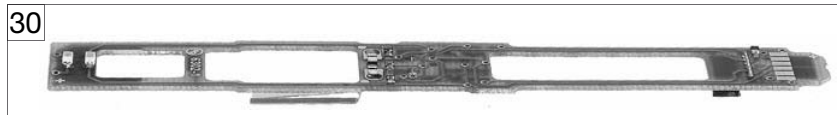

857420		DB	=	N
Pos. Nr. Pos.no.	Beschreibung Description	Art.-Nr. Art.no.	Preisgruppe Price bracket	
1	GEHAEUSE F.MOT.TK 7420 nicht lieferbar Assembly for Motor not available			
2	INNENEINRICHTUNG F.7420 M.M. Interior equipment	00117420	009	
3	FALTENBALG F.7420 Gangway bellows	00128118	007	
4	LICHTLEITER FÜHRERST.-SATZ Conductor for drivers cab set	00137420	014	
5	FENSTER-SATZ F.MOT.WAGEN Window set for wagen with motor	00147420	023	
6	FENSTER-SATZ F.TW O.MOTOR Window set for wagen w/o motor	01474201	023	
7	BESCHWERUNG F.7420,7422 Ballast	00167422	012	
8	KUPPLUNGSATTRAPPE F.7420 Coupling imitation	00197708	006	
9	ABGASHUTZEN SILBER F.7420 Exhaust silencer	00197828	005	
10	GEHAEUSE F.TK O.M.7420 nicht lieferbar Motor coach body not available			
11	INNENEINRICHTUNG F.TK O.MOTOR Interior equipment for wagen w/o motor	00257420	009	
12	WAGENBODEN+EINSATZ-SATZ n lieferbar Set of floor plates			
13	WAGENBODEN+EINSATZ-SATZ 7420 Set of floor plates			
14	JAKOBS-DREHGEST.7420 JAKOBS bogie	00317420	013	
15	SCHUERZEN-SATZ F.7420 Set of skirts	00337420	014	
16	KUPPLUNGSADAPTER F.7420 Coupling adaptor	00387012	005	
17	FAHRGESTELL F.TK M.MOTOR 7420 Chassis for motor coach body	00407420	014	
18	FAHRGESTELL F.TK O.MOTOR 7420 Chassis for coach body w/o motor	04074201	013	
19	DREHGESTELLRAHMEN F.7420 Bogie frame	00417420	007	
20	DREHGESTELLBL.M.ZAHN.U.STROMAB Bogie gear box with gear	00457420	017	
21	DREHGESTELLBL.O.ZAHN.M.STROMAB Bogie gear box w/o gear	00467420	012	