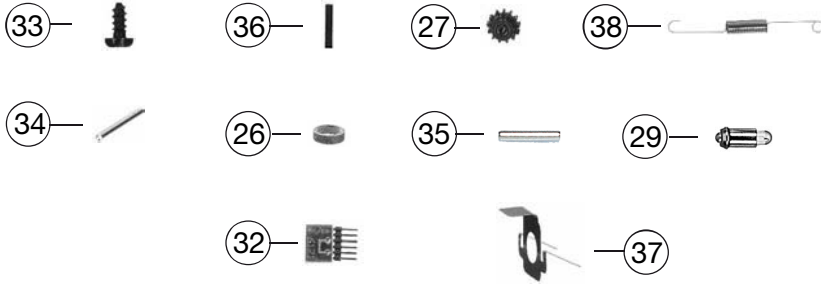

857420		DB	=	N
Pos. Nr. Pos.no.	Beschreibung Description	Art.-Nr. Art.no.	Preisgruppe Price bracket	
1	GEHAEUSE F.MOT.TK 7420 nicht lieferbar Assembly for Motor not available			
2	INNENEINRICHTUNG F.7420 M.M. Interior equipment	00117420	009	
3	FALTENBALG F.7420 Gangway bellows	00128118	007	
4	LICHTLEITER FÜHRERST.-SATZ Conductor for drivers cab set	00137420	014	
5	FENSTER-SATZ F.MOT.WAGEN Window set for wagen with motor	00147420	023	
6	FENSTER-SATZ F.TW O.MOTOR Window set for wagen w/o motor	01474201	023	
7	BESCHWERUNG F.7420,7422 Ballast	00167422	012	
8	KUPPLUNGSATTRAPPE F.7420 Coupling imitation	00197708	006	
9	ABGASHUTZEN SILBER F.7420 Exhaust silencer	00197828	005	
10	GEHAEUSE F.TK O.M.7420 nicht lieferbar Motor coach body not available			
11	INNENEINRICHTUNG F.TK O.MOTOR Interior equipment for wagen w/o motor	00257420	009	
12	WAGENBODEN+EINSATZ-SATZ n lieferbar Set of floor plates			
13	WAGENBODEN+EINSATZ-SATZ 7420 Set of floor plates			
14	JAKOBS-DREHGEST.7420 JAKOBS bogie	00317420	013	
15	SCHUERZEN-SATZ F.7420 Set of skirts	00337420	014	
16	KUPPLUNGSADAPTER F.7420 Coupling adaptor	00387012	005	
17	FAHRGESTELL F.TK M.MOTOR 7420 Chassis for motor coach body	00407420	014	
18	FAHRGESTELL F.TK O.MOTOR 7420 Chassis for coach body w/o motor	04074201	013	
19	DREHGESTELLRAHMEN F.7420 Bogie frame	00417420	007	
20	DREHGESTELLBL.M.ZAHN.U.STROMAB Bogie gear box with gear	00457420	017	
21	DREHGESTELLBL.O.ZAHN.M.STROMAB Bogie gear box w/o gear	00467420	012	