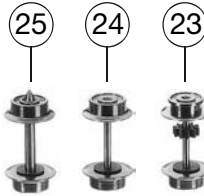

857420		DB	=	N
Pos. Nr. Pos.no.	Beschreibung Description	Art.-Nr. Art.no.	Preisgruppe Price bracket	
1	GEHAEUSE F.MOT.TK 7420 nicht lieferbar Assembly for Motor not available			
2	INNENEINRICHTUNG F.7420 M.M. Interior equipment	00117420	009	
3	FALTENBALG F.7420 Gangway bellows	00128118	007	
4	LICHTLEITER FÜHRERST.-SATZ Conductor for drivers cab set	00137420	014	
5	FENSTER-SATZ F.MOT.WAGEN Window set for wagen with motor	00147420	023	
6	FENSTER-SATZ F.TW O.MOTOR Window set for wagen w/o motor	01474201	023	
7	BESCHWERUNG F.7420,7422 Ballast	00167422	012	
8	KUPPLUNGSATTRAPPE F.7420 Coupling imitation	00197708	006	
9	ABGASHUTZEN SILBER F.7420 Exhaust silencer	00197828	005	
10	GEHAEUSE F.TK O.M.7420 nicht lieferbar Motor coach body not available			
11	INNENEINRICHTUNG F.TK O.MOTOR Interior equipment for wagen w/o motor	00257420	009	
12	WAGENBODEN+EINSATZ-SATZ n lieferbar Set of floor plates			
13	WAGENBODEN+EINSATZ-SATZ 7420 Set of floor plates			
14	JAKOBS-DREHGEST.7420 JAKOBS bogie	00317420	013	
15	SCHUERZEN-SATZ F.7420 Set of skirts	00337420	014	
16	KUPPLUNGSADAPTER F.7420 Coupling adaptor	00387012	005	
17	FAHRGESTELL F.TK M.MOTOR 7420 Chassis for motor coach body	00407420	014	
18	FAHRGESTELL F.TK O.MOTOR 7420 Chassis for coach body w/o motor	04074201	013	
19	DREHGESTELLRAHMEN F.7420 Bogie frame	00417420	007	
20	DREHGESTELLBL.M.ZAHN.U.STROMAB Bogie gear box with gear	00457420	017	
21	DREHGESTELLBL.O.ZAHN.M.STROMAB Bogie gear box w/o gear	00467420	012	