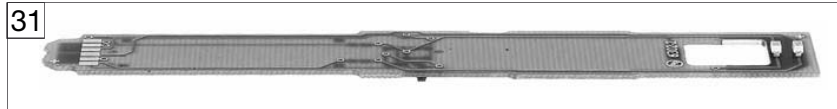

857420		DB	=	N
Pos. Nr. Pos.no.	Beschreibung Description	Art.-Nr. Art.no.	Preisgruppe Price bracket	
1	GEHAEUSE F.MOT.TK 7420 nicht lieferbar Assembly for Motor not available			
2	INNENEINRICHTUNG F.7420 M.M. Interior equipment	00117420	009	
3	FALTENBALG F.7420 Gangway bellows	00128118	007	
4	LICHTLEITER FÜHRERST.-SATZ Conductor for drivers cab set	00137420	014	
5	FENSTER-SATZ F.MOT.WAGEN Window set for wagen with motor	00147420	023	
6	FENSTER-SATZ F.TW O.MOTOR Window set for wagen w/o motor	01474201	023	
7	BESCHWERUNG F.7420,7422 Ballast	00167422	012	
8	KUPPLUNGSATTRAPPE F.7420 Coupling imitation	00197708	006	
9	ABGASHUTZEN SILBER F.7420 Exhaust silencer	00197828	005	
10	GEHAEUSE F.TK O.M.7420 nicht lieferbar Motor coach body not available			
11	INNENEINRICHTUNG F.TK O.MOTOR Interior equipment for wagen w/o motor	00257420	009	
12	WAGENBODEN+EINSATZ-SATZ n lieferbar Set of floor plates			
13	WAGENBODEN+EINSATZ-SATZ 7420 Set of floor plates			
14	JAKOBS-DREHGEST.7420 JAKOBS bogie	00317420	013	
15	SCHUERZEN-SATZ F.7420 Set of skirts	00337420	014	
16	KUPPLUNGSADAPTER F.7420 Coupling adaptor	00387012	005	
17	FAHRGESTELL F.TK M.MOTOR 7420 Chassis for motor coach body	00407420	014	
18	FAHRGESTELL F.TK O.MOTOR 7420 Chassis for coach body w/o motor	04074201	013	
19	DREHGESTELLRAHMEN F.7420 Bogie frame	00417420	007	
20	DREHGESTELLBL.M.ZAHN.U.STROMAB Bogie gear box with gear	00457420	017	
21	DREHGESTELLBL.O.ZAHN.M.STROMAB Bogie gear box w/o gear	00467420	012	