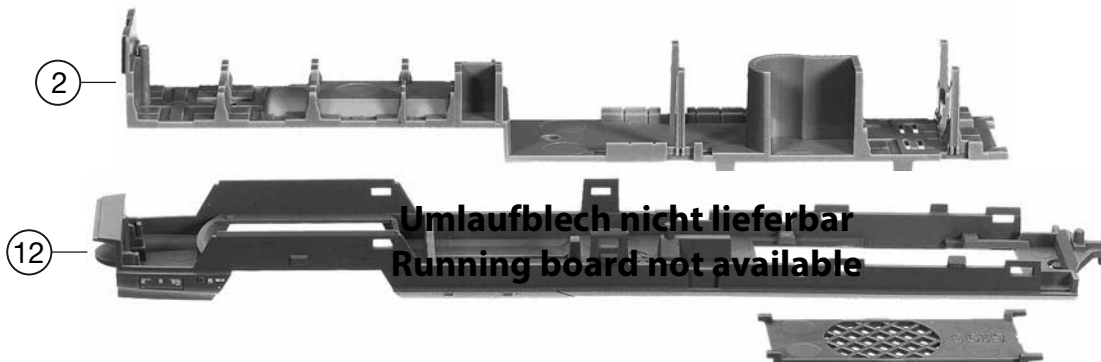

857420		DB	=	N
Pos. Nr. Pos.no.	Beschreibung Description	Art.-Nr. Art.no.	Preisgruppe Price bracket	
1	GEHAEUSE F.MOT.TK 7420 nicht lieferbar Assembly for Motor not available			
2	INNENEINRICHTUNG F.7420 M.M. Interior equipment	00117420	009	
3	FALTENBALG F.7420 Gangway bellows	00128118	007	
4	LICHTLEITER FÜHRERST.-SATZ Conductor for drivers cab set	00137420	014	
5	FENSTER-SATZ F.MOT.WAGEN Window set for wagen with motor	00147420	023	
6	FENSTER-SATZ F.TW O.MOTOR Window set for wagen w/o motor	01474201	023	
7	BESCHWERUNG F.7420,7422 Ballast	00167422	012	
8	KUPPLUNGSATTRAPPE F.7420 Coupling imitation	00197708	006	
9	ABGASHUTZEN SILBER F.7420 Exhaust silencer	00197828	005	
10	GEHAEUSE F.TK O.M.7420 nicht lieferbar Motor coach body not available			
11	INNENEINRICHTUNG F.TK O.MOTOR Interior equipment for wagen w/o motor	00257420	009	
12	WAGENBODEN+EINSATZ-SATZ n lieferbar Set of floor plates			
13	WAGENBODEN+EINSATZ-SATZ 7420 Set of floor plates			
14	JAKOBS-DREHGEST.7420 JAKOBS bogie	00317420	013	
15	SCHUERZEN-SATZ F.7420 Set of skirts	00337420	014	
16	KUPPLUNGSADAPTER F.7420 Coupling adaptor	00387012	005	
17	FAHRGESTELL F.TK M.MOTOR 7420 Chassis for motor coach body	00407420	014	
18	FAHRGESTELL F.TK O.MOTOR 7420 Chassis for coach body w/o motor	04074201	013	
19	DREHGESTELLRAHMEN F.7420 Bogie frame	00417420	007	
20	DREHGESTELLBL.M.ZAHN.U.STROMAB Bogie gear box with gear	00457420	017	
21	DREHGESTELLBL.O.ZAHN.M.STROMAB Bogie gear box w/o gear	00467420	012	