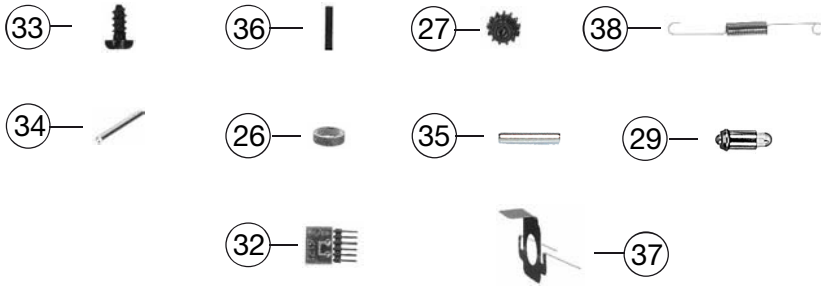

867420		DB	=	N
Pos. Nr. Pos.no.	Beschreibung Description	Art.-Nr. Art.no.	Preisgruppe Price bracket	
1	GEHAEUSE F.MOT.TK 7420 nicht lieferbar Assembly for Motor not available			
2	INNENEINRICHTUNG F.7420 M.M. Interior equipment	00117420	009	
3	FALTENBALG F.7420 Gangway bellows	00128118	007	
4	LICHTLEITER FÜHRERST.-SATZ Conductor for drivers cab set	00137420	014	
5	FENSTER-SATZ F.MOT.WAGEN Window set for wagen with motor	00147420	023	
6	FENSTER-SATZ F.TW O.MOTOR Window set for wagen w/o motor	01474201	023	
7	BESCHWERUNG F.7420,7422 Ballast	00167422	012	
8	KUPPLUNGSATTRAPPE F.7420 Coupling imitation	00197708	006	
9	ABGASHUTZEN SILBER F.7420 Exhaust silencer	00197828	005	
10	GEHAEUSE F.TK O.M.7420 nicht lieferbar Motor coach body not available			
11	INNENEINRICHTUNG F.TK O.MOTOR Interior equipment for wagen w/o motor	00257420	009	
12	WAGENBODEN+EINSATZ-SATZ n lieferbar Set of floor plates			
13	WAGENBODEN+EINSATZ-SATZ 7420 Set of floor plates			
14	JAKOBS-DREHGEST.7420 JAKOBS bogie	00317420	013	
15	SCHUERZEN-SATZ F.7420 Set of skirts	00337420	014	
16	KUPPLUNGSADAPTER F.7420 Coupling adaptor	00387012	005	
17	FAHRGESTELL F.TK M.MOTOR 7420 Chassis for motor coach body	00407420	014	
18	FAHRGESTELL F.TK O.MOTOR 7420 Chassis for coach body w/o motor	04074201	013	
19	DREHGESTELLRAHMEN F.7420 Bogie frame	00417420	007	
20	DREHGESTELLBL.M.ZAHN.U.STROMAB Bogie gear box with gear	00457420	017	
21	DREHGESTELLBL.O.ZAHN.M.STROMAB Bogie gear box w/o gear	00467420	012	