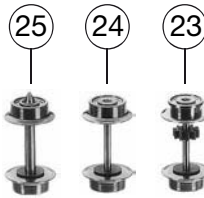

867420		DB	=	N
Pos. Nr. Pos.no.	Beschreibung Description	Art.-Nr. Art.no.	Preisgruppe Price bracket	
1	GEHAEUSE F.MOT.TK 7420 nicht lieferbar Assembly for Motor not available			
2	INNENEINRICHTUNG F.7420 M.M. Interior equipment	00117420	009	
3	FALTENBALG F.7420 Gangway bellows	00128118	007	
4	LICHTLEITER FÜHRERST.-SATZ Conductor for drivers cab set	00137420	014	
5	FENSTER-SATZ F.MOT.WAGEN Window set for wagen with motor	00147420	023	
6	FENSTER-SATZ F.TW O.MOTOR Window set for wagen w/o motor	01474201	023	
7	BESCHWERUNG F.7420,7422 Ballast	00167422	012	
8	KUPPLUNGSATTRAPPE F.7420 Coupling imitation	00197708	006	
9	ABGASHUTZEN SILBER F.7420 Exhaust silencer	00197828	005	
10	GEHAEUSE F.TK O.M.7420 nicht lieferbar Motor coach body not available			
11	INNENEINRICHTUNG F.TK O.MOTOR Interior equipment for wagen w/o motor	00257420	009	
12	WAGENBODEN+EINSATZ-SATZ n lieferbar Set of floor plates			
13	WAGENBODEN+EINSATZ-SATZ 7420 Set of floor plates			
14	JAKOBS-DREHGEST.7420 JAKOBS bogie	00317420	013	
15	SCHUERZEN-SATZ F.7420 Set of skirts	00337420	014	
16	KUPPLUNGSADAPTER F.7420 Coupling adaptor	00387012	005	
17	FAHRGESTELL F.TK M.MOTOR 7420 Chassis for motor coach body	00407420	014	
18	FAHRGESTELL F.TK O.MOTOR 7420 Chassis for coach body w/o motor	04074201	013	
19	DREHGESTELLRAHMEN F.7420 Bogie frame	00417420	007	
20	DREHGESTELLBL.M.ZAHN.U.STROMAB Bogie gear box with gear	00457420	017	
21	DREHGESTELLBL.O.ZAHN.M.STROMAB Bogie gear box w/o gear	00467420	012	