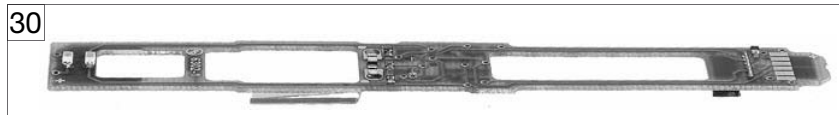

867420		DB	=	N
Pos. Nr. Pos.no.	Beschreibung Description	Art.-Nr. Art.no.	Preisgruppe Price bracket	
1	GEHAEUSE F.MOT.TK 7420 nicht lieferbar Assembly for Motor not available			
2	INNENEINRICHTUNG F.7420 M.M. Interior equipment	00117420	009	
3	FALTENBALG F.7420 Gangway bellows	00128118	007	
4	LICHTLEITER FÜHRERST.-SATZ Conductor for drivers cab set	00137420	014	
5	FENSTER-SATZ F.MOT.WAGEN Window set for wagen with motor	00147420	023	
6	FENSTER-SATZ F.TW O.MOTOR Window set for wagen w/o motor	01474201	023	
7	BESCHWERUNG F.7420,7422 Ballast	00167422	012	
8	KUPPLUNGSATTRAPPE F.7420 Coupling imitation	00197708	006	
9	ABGASHUTZEN SILBER F.7420 Exhaust silencer	00197828	005	
10	GEHAEUSE F.TK O.M.7420 nicht lieferbar Motor coach body not available			
11	INNENEINRICHTUNG F.TK O.MOTOR Interior equipment for wagen w/o motor	00257420	009	
12	WAGENBODEN+EINSATZ-SATZ n lieferbar Set of floor plates			
13	WAGENBODEN+EINSATZ-SATZ 7420 Set of floor plates			
14	JAKOBS-DREHGEST.7420 JAKOBS bogie	00317420	013	
15	SCHUERZEN-SATZ F.7420 Set of skirts	00337420	014	
16	KUPPLUNGSADAPTER F.7420 Coupling adaptor	00387012	005	
17	FAHRGESTELL F.TK M.MOTOR 7420 Chassis for motor coach body	00407420	014	
18	FAHRGESTELL F.TK O.MOTOR 7420 Chassis for coach body w/o motor	04074201	013	
19	DREHGESTELLRAHMEN F.7420 Bogie frame	00417420	007	
20	DREHGESTELLBL.M.ZAHN.U.STROMAB Bogie gear box with gear	00457420	017	
21	DREHGESTELLBL.O.ZAHN.M.STROMAB Bogie gear box w/o gear	00467420	012	