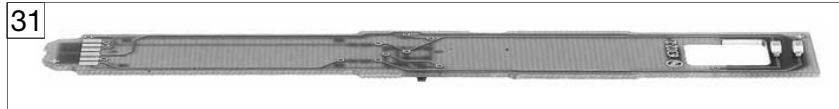

867420		DB	=	N
Pos. Nr. Pos.no.	Beschreibung Description	Art.-Nr. Art.no.	Preisgruppe Price bracket	
1	GEHAEUSE F.MOT.TK 7420 nicht lieferbar Assembly for Motor not available			
2	INNENEINRICHTUNG F.7420 M.M. Interior equipment	00117420	009	
3	FALTENBALG F.7420 Gangway bellows	00128118	007	
4	LICHTLEITER FÜHRERST.-SATZ Conductor for drivers cab set	00137420	014	
5	FENSTER-SATZ F.MOT.WAGEN Window set for wagen with motor	00147420	023	
6	FENSTER-SATZ F.TW O.MOTOR Window set for wagen w/o motor	01474201	023	
7	BESCHWERUNG F.7420,7422 Ballast	00167422	012	
8	KUPPLUNGSATTRAPPE F.7420 Coupling imitation	00197708	006	
9	ABGASHUTZEN SILBER F.7420 Exhaust silencer	00197828	005	
10	GEHAEUSE F.TK O.M.7420 nicht lieferbar Motor coach body not available			
11	INNENEINRICHTUNG F.TK O.MOTOR Interior equipment for wagen w/o motor	00257420	009	
12	WAGENBODEN+EINSATZ-SATZ n lieferbar Set of floor plates			
13	WAGENBODEN+EINSATZ-SATZ 7420 Set of floor plates			
14	JAKOBS-DREHGEST.7420 JAKOBS bogie	00317420	013	
15	SCHUERZEN-SATZ F.7420 Set of skirts	00337420	014	
16	KUPPLUNGSADAPTER F.7420 Coupling adaptor	00387012	005	
17	FAHRGESTELL F.TK M.MOTOR 7420 Chassis for motor coach body	00407420	014	
18	FAHRGESTELL F.TK O.MOTOR 7420 Chassis for coach body w/o motor	04074201	013	
19	DREHGESTELLRAHMEN F.7420 Bogie frame	00417420	007	
20	DREHGESTELLBL.M.ZAHN.U.STROMAB Bogie gear box with gear	00457420	017	
21	DREHGESTELLBL.O.ZAHN.M.STROMAB Bogie gear box w/o gear	00467420	012	