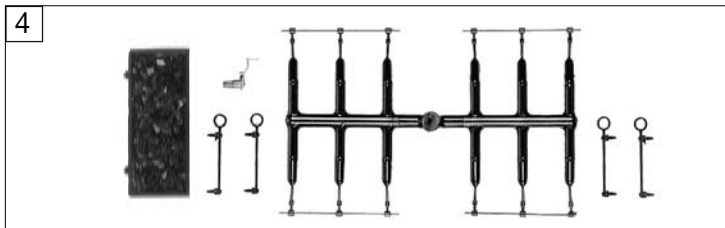

871011		BR 59.001	SNCB	~	H0
Pos. Nr. Pos.no.	Beschreibung Description	Art.-Nr. Art.no.	Preisgruppe Price bracket		
1	LOKGEHAUSE BR 59.001 (nicht lieferbar) Loco body BR 59.001 (not available)				
2	LICHTLEITER/Reichsbahnlampen-Satz Light conductor/REICHSBAHN lamp -set	00134011	17		
3	LUFTKESSEL Air tank	00144010	3		
4	KLEINTEILE -SATZ Set of small parts	00191011	16		
5	PFEIFE Whistle	00194614	2		
6	BREMSSCHLAUCH Brake hose	00194803	2		
7	REICHSBAHLATERNE VORN REICHSBAHN lamp, front	00194811	8		
8	REICHSBAHLATERNE HINTEN REICHSBAHN lamp, rear	00194822	8		
9	KUPPLUNGSHAKEN Coupling hook	00194824	2		
10	DEICHSEL Short coupling reception	00384015	6		
11	LOKFAHRGESTELL KPL. AC (rot) Loco chassis complete (red)	40391002	38		
12	FAHRGESTELL MIT RÄDER U. GESTÄ (rot) Loco chassis complete with wheels&coupling rod (red)	41391002	30		
13	STEUERUNG KPL.M.VERBUNDSTANGEN Reversing gear complete with coupling rod	42401001	31		
14	ZYLINDERKASTEN LI. U. RE. -SAT Cylinder box l&r -set	00434010	12		
15	MOTOR Motor	00504011	30		
16	HALTER F.DECODER IN 4010/4011 Mounting bracket for decoder	00504910	8		
17	KOHLENHALTER Brush holder	00507801	1		
18	MOTORHALTEBUEGEL Motor retainer clip	00507903	4		
19	LOKRAD H.H. ROT LACK Loco wheel big counterweight, red paint	00514210	6		
20	LOKRAD H.H. ROT LACK UGR. Loco wheel big counterweight, insul. red paint	00514211	7		
21	KUPPELRAD LINKS ROT F.T3 Coupling wheel left side, red	00514212	6		
22	LOKRAD N.H. ROT LACK UGR. Loco wheel small counterweight, insul. red paint	00514213	7		
25	ACHSE GERAENDELT 20 MM Milled axle 20mm	00524006	2		
26	ACHSE VERN. Axle nickel-plated	00524007	5		
28	ZAHNRAD Z:13 SCHWARZ Gear wheel Z:13, black	00564121	3		
29	ZAHNRAD Z:22 SCHWARZ/BRAUN Gear wheel Z:22, black/brown	00564126	2		
30	ZAHNRAD MIT FEDER Gear wheel with spring	00564127	3		
31	ZAHNRAD MIT RATSCHRING Gear wheel with ratchet ring	00564187	3		
32	SCHNECKE Worm gear	00564612	5		
33	STROMABNEHMEREINSATZ DC Power pick-up assembly	60391002	15		
34	KLEMMSTÜCK F.1337 (O. ABB.) Fixation (w/o illustration)	00621002	9		
38	ENTSTOERDROSSEL(MAERKLIN) (O. ABB.) Suppressor choke (Maerklin) (w/o illustration)	00644101	7		
39	KONDENSATOR Capacitor	00644202	6		
40	KONDENSATOR Capacitor	00644206	5		
41	SCHLEIFER KPL.(O. ABB.) Center pick-up complete (w/o illustration)	00692024	14		