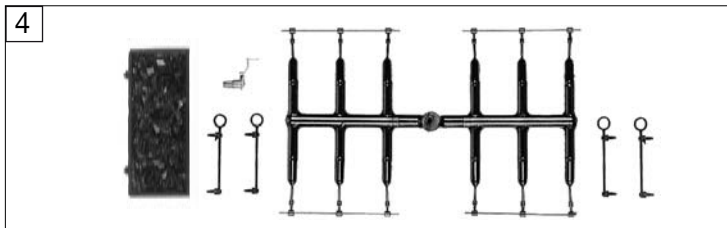

874011		BR 59.001	SNCB	=	H0
Pos. Nr. Pos.no.	Beschreibung Description	Art.-Nr. Art.no.	Preisgruppe Price bracket		
1	LOKGEHAEUSE BR 59.001 (nicht lieferbar) Loco body BR 59.001 (not available)				
2	LICHTLEITER/Reichsbahnlampen-Satz Light conductor/REICHSBAHN lamp -set	00134011	17		
3	LUFTKESSEL Air tank	00144010	3		
4	KLEINTEILE -SATZ Set of small parts	00191011	16		
5	PFEIFE Whistle	00194614	2		
6	BREMSSCHLAUCH Brake hose	00194803	2		
7	REICHSBAHNLATERNE VORN REICHSBAHN lamp, front	00194811	8		
8	REICHSBAHNLATERNE HINTEN REICHSBAHN lamp, rear	00194822	8		
9	KUPPLUNGSHAKEN Coupling hook	00194824	2		
10	DEICHSEL Short coupling reception	00384015	6		
11	LOKFAHRGESTELL KPL.F.401001 (rot) Loco chassis complete (red)	40401001	38		
12	FAHRGESTELL MIT RÄDER U. GESTÄ (rot) Loco chassis complete with wheels&coupling rod (red)	41401001	30		
13	STEUERUNG KPL.M.VERBUNDSTANGEN Reversing gear complete with coupling rod	42401001	31		
14	ZYLINDERKASTEN LI. U. RE. -SAT Cylinder box l&r -set	00434010	12		
15	MOTOR Motor	00504011	30		
16	HALTER F.DECODER IN 4010/4011 Mounting bracket for decoder	00504910	8		
17	KOHLNHALTER Brush holder	00507801	1		
18	MOTORHALTEBUEGEL Motor retainer clip	00507903	4		
19	LOKRAD H.H. ROT LACK Loco wheel big counterweight, red paint	00514210	6		
20	LOKRAD H.H. ROT LACK UGR. Loco wheel big counterweight, insul. red paint	00514211	7		
21	KUPPELRAD LINKS ROT F.T3 Coupling wheel left side, red	00514212	6		
22	LOKRAD N.H. ROT LACK UGR. Loco wheel small counterweight, insul. red paint	00514213	7		
23	ACHSE GERAENDELT 20 MM Milled axle 20mm	00524006	2		
24	ACHSE VERN. Axle nickel-plated	00524007	5		
25	ZAHNRAD Z:13 SCHWARZ Gear wheel Z:13, black	00564121	3		
26	ZAHNRAD Z:22 SCHWARZ/BRAUN Gear wheel Z:22, black/brown	00564126	2		
27	ZAHNRAD MIT FEDER Gear wheel with spring	00564127	3		
28	ZAHNRAD MIT RATSCHRING Gear wheel with ratchet ring	00564187	3		
29	SCHNECKE Worm gear	00564612	5		
30	STROMABNEHMEREINSATZ Power pick-up assembly	00604012	16		
31	MOTORHALTEPLATTE F.4011S/4012S Motor support plate	00634012	18		
32	ENTSTOERDROSSEL(MAERKLIN) Suppressor choke (Maerklin)	00644102	5		
33	KONDENSATOR Capacitor	00644202	6		
34	KONDENSATOR Capacitor	00644206	5		
35	KONTAKTPILZGARNITUR L:12 MM Contacter pin assembly L:12mm	00644404	11		