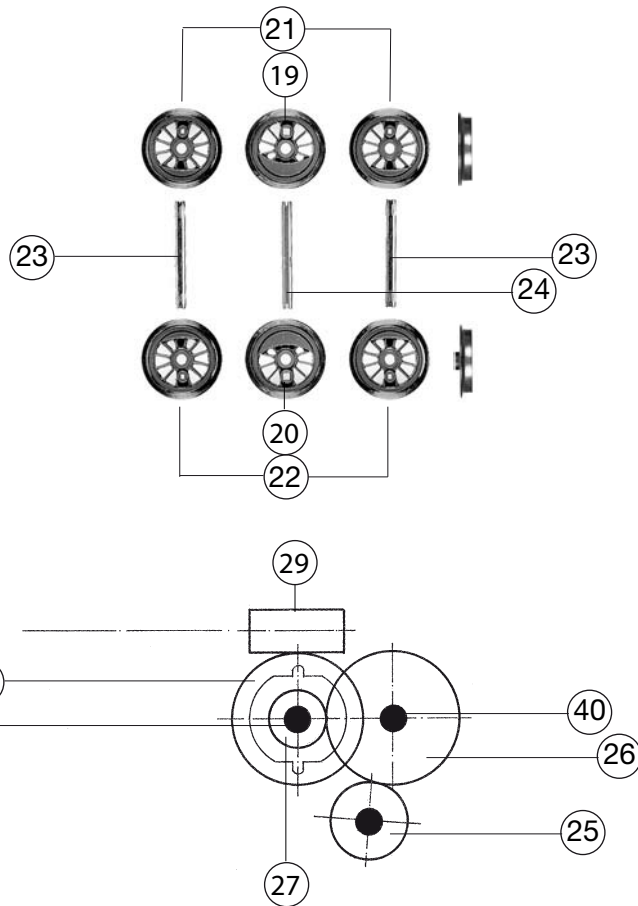

874011		BR 59.001	SNCB	=	H0
Pos. Nr. Pos.no.	Beschreibung Description	Art.-Nr. Art.no.	Preisgruppe Price bracket		
1	LOKGEHAEUSE BR 59.001 (nicht lieferbar) Loco body BR 59.001 (not available)				
2	LICHTLEITER/Reichsbahnlampen-Satz Light conductor/REICHSBAHN lamp -set	00134011	17		
3	LUFTKESSEL Air tank	00144010	3		
4	KLEINTEILE -SATZ Set of small parts	00191011	16		
5	PFEIFE Whistle	00194614	2		
6	BREMSSCHLAUCH Brake hose	00194803	2		
7	REICHSBAHNLATERNE VORN REICHSBAHN lamp, front	00194811	8		
8	REICHSBAHNLATERNE HINTEN REICHSBAHN lamp, rear	00194822	8		
9	KUPPLUNGSHAKEN Coupling hook	00194824	2		
10	DEICHSEL Short coupling reception	00384015	6		
11	LOKFAHRGESTELL KPL.F.401001 (rot) Loco chassis complete (red)	40401001	38		
12	FAHRGESTELL MIT RÄDER U. GESTÄ (rot) Loco chassis complete with wheels&coupling rod (red)	41401001	30		
13	STEUERUNG KPL.M.VERBUNDSTANGEN Reversing gear complete with coupling rod	42401001	31		
14	ZYLINDERKASTEN LI. U. RE. -SAT Cylinder box l&r -set	00434010	12		
15	MOTOR Motor	00504011	30		
16	HALTER F.DECODER IN 4010/4011 Mounting bracket for decoder	00504910	8		
17	KOHLNHALTER Brush holder	00507801	1		
18	MOTORHALTEBUEGEL Motor retainer clip	00507903	4		
19	LOKRAD H.H. ROT LACK Loco wheel big counterweight, red paint	00514210	6		
20	LOKRAD H.H. ROT LACK UGR. Loco wheel big counterweight, insul. red paint	00514211	7		
21	KUPPELRAD LINKS ROT F.T3 Coupling wheel left side, red	00514212	6		
22	LOKRAD N.H. ROT LACK UGR. Loco wheel small counterweight, insul. red paint	00514213	7		
23	ACHSE GERAENDELT 20 MM Milled axle 20mm	00524006	2		
24	ACHSE VERN. Axle nickel-plated	00524007	5		
25	ZAHNRAD Z:13 SCHWARZ Gear wheel Z:13, black	00564121	3		
26	ZAHNRAD Z:22 SCHWARZ/BRAUN Gear wheel Z:22, black/brown	00564126	2		
27	ZAHNRAD MIT FEDER Gear wheel with spring	00564127	3		
28	ZAHNRAD MIT RATSCHRING Gear wheel with ratchet ring	00564187	3		
29	SCHNECKE Worm gear	00564612	5		
30	STROMABNEHMEREINSATZ Power pick-up assembly	00604012	16		
31	MOTORHALTEPLATTE F.4011S/4012S Motor support plate	00634012	18		
32	ENTSTOERDROSSEL(MAERKLIN) Suppressor choke (Maerklin)	00644102	5		
33	KONDENSATOR Capacitor	00644202	6		
34	KONDENSATOR Capacitor	00644206	5		
35	KONTAKTPILZGARNITUR L:12 MM Contacter pin assembly L:12mm	00644404	11		