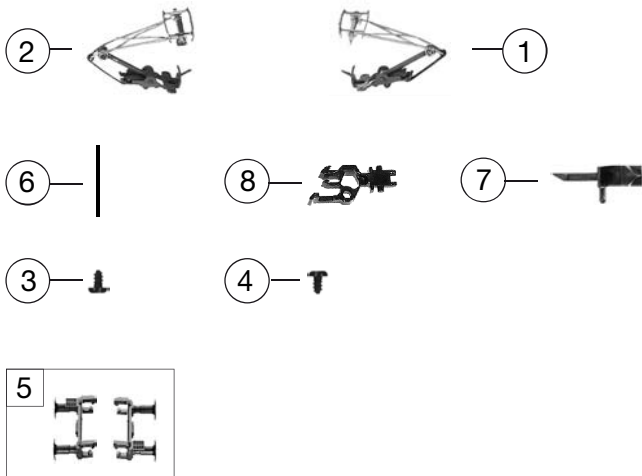

Pos. Nr. Pos.no.	Beschreibung Description	Art.-Nr. Art.no.	Preisgruppe Price bracket
1	Lokgehäuse komplett Body assembly complete		
2	Lichtleiter mit Führerstand-Satz Optical fiber with driver's cab-set	00137385	011
3	Fensterblenden Satz Window set	00147320	017
4	Signalhorn Satz Signal horn set	00197618	011
5	Antenne lang Aerial long	00197802	002
6	Antenne kurz Aerial short	00197824	002
7	Schienenräumer Satz Track sweeper set	00227385	012
8	Zugkraftanlenkung Satz Drag force direction set	02273201	009
9	Armaturenteil Armature frame	00337385	009
10	Kuku Deichsel Short coupling shaft	00387006	005
11	Lokfahrgestell ohne Motor Loco chassis w/o motor	00407385	019
12	Drehgestellrahmen Bogie frame	00417385	011
13	Deichselabdeckung Satz Cover set	00437320	009
14	Drehgestellblock kpl. Bogie gear box complete	00457320	018
15	Motor mit Schwungrad Motor with flywheel mass	00507356	030
16	Kohlenhalter Carbon brush holder	00507801	001
17	Achse für Zahnrad Shaft for gear	00527009	001
18	Achse zur Drehgestellbefestigung Shaft for bogie	00527010	001
19	Radsatz komplett, mit Zahnrad, ohne Nut Wheelset, with gear, w/o groove	00537067	015
20	Radsatz komplett, mit Zahnrad, mit Nut Wheelset, with gear, with groove	00537068	015
21	Haftreifen Traction tyre	00547002	001
22	Zahnrad Z:13 schwarz Gear black	00567149	006
23	Schnecke D= 4mm, L= 8mm Worm	00567604	006
24	Kontaktband Contact band	00617916	001
25	Umschalter Switch	00647320	012
26	Leiterplatte unten, kpl. mit Schnittstelle PCB down, complete with interface ( NMRA )	00657092	023
27	Leiterplatte oben I PCB up I	00657093	018
28	Leiterplatte oben II PCB up II	00657094	017
29	Stecker für Schnittstelle Dummy plug	00664002	013
30	Ersatz-Schleifkohlen Carbon brush holder	6518	