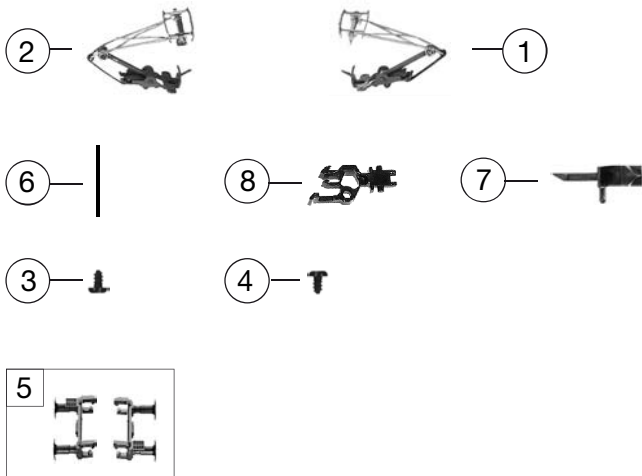

Pos. Nr. Pos.no.	Beschreibung Description	Art.-Nr. Art.no.	Preisgruppe Price bracket
1	Lokgehäuse komplett Body assembly complete		
2	Lichtleiter mit Führerstand-Satz Optical fiber with driver's cab-set	00137385	011
3	Fensterblenden Satz Window set	00147320	017
4	Signalhorn Satz Signal horn set	00197618	011
5	Antenne lang Aerial long	00197802	002
6	Antenne kurz Aerial short	00197824	002
7	Schienenräumer Satz Track sweeper set	00227385	012
8	Zugkraftanlenkung Satz Drag force direction set	02273201	009
9	Armaturenteil Armature frame	00337385	009
10	Kuku Deichsel Short coupling shaft	00387006	005
11	Lokfahrgestell ohne Motor Loco chassis w/o motor	00407385	019
12	Drehgestellrahmen Bogie frame	00417385	011
13	Deichselabdeckung Satz Cover set	00437320	009
14	Drehgestellblock kpl. Bogie gear box complete	00457320	018
15	Motor mit Schwungmasse Motor with flywheel mass	00507356	030
16	Kohlenhalter Carbon brush holder	00507801	001
17	Achse für Zahnrad Shaft for gear	00527009	001
18	Achse zur Drehgestellbefestigung Shaft for bogie	00527010	001
19	Radsatz komplett, mit Zahnrad, ohne Nut Wheelset, with gear, w/o groove	00537067	015
20	Radsatz komplett, mit Zahnrad, mit Nut Wheelset, with gear, with groove	00537068	015
21	Haftreifen Traction tyre	00547002	001
22	Zahnrad Z:13 schwarz Gear black	00567149	006
23	Schnecke D= 4mm, L= 8mm Worm	00567604	006
24	Kontaktband Contact band	00617916	001
25	Umschalter Switch	00647320	012
26	Leiterplatte unten, kpl. mit Schnittstelle PCB down, complete with interface (NMRA)	00657092	023
27	Leiterplatte oben I PCB up I	00657093	018
28	Leiterplatte oben II PCB up II	00657094	017
29	Stecker für Schnittstelle Dummy plug	00664002	013
30	Ersatz-Schleifkohlen Carbon brush holder	6518	