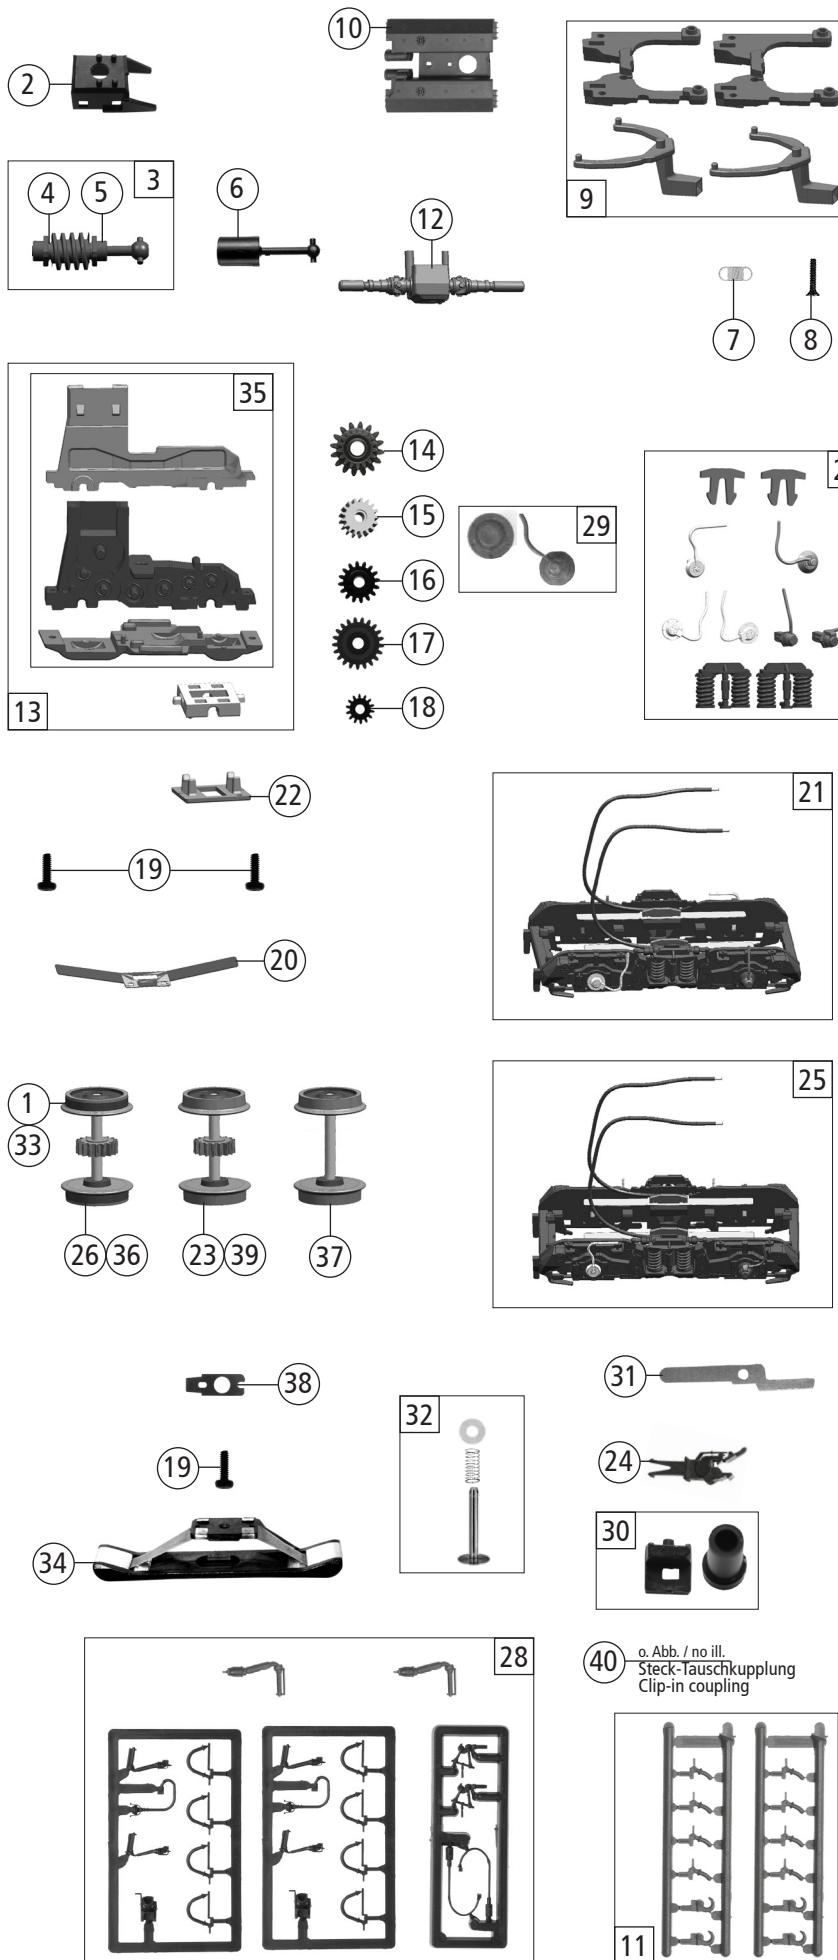

Pos. Nr. Pos.no.	Beschreibung Description	Art.-Nr. Art.no.	Preisgruppe Price bracket
424001	DB BR 215	=	
424071		=	🔊
394071		~	🔊
1	Hafringsatz 10,3-12,8mm 10Stk. Set with traction tyres 10pieces	54401300	1
2	Schneckendeckel Worm gear cover	56462100	5
3	Schneckensatz mit Kardankugel Set of worm gear incl.cardan ball	56462200	14
4	Beilagscheibe Washer	56470800	3
5	Lager für Schneckenachse Bearing for worm gear axle	56462000	6
6	Kardanwelle Cardan shaft	56450800	6
7	Zugfeder Draw spring	76411900	3
8	SK-Schraube M1,6x7 mm SK-Screw M1,6x7 mm	70900039	2
9	Deichsel und Kulisse Rod and slotted guide	38405500	7
10	Dieseltank Dieseltank	19507500	13
11	Attrappenrahmensatz Small dummy frame set	19509000	4
12	Kardanwellenattrappe Cardan shaft imitation	56450900	3
13	Getriebebesatz 4-teilig Gear set 4-parts	41424001	18
14	Schneckenzahnrad doppelt Double worm gear wheel	56461700	6
15	Zahnrad Z=17 schwarz Gear wheel Z=17 black	56420500	4
16	Zahnrad Z=16 Gear wheel Z=16	56420600	4
17	Zahnrad Z=21 G/M=0,4 Gear wheel Z=21 G/M=0,4	56419600	3
18	Zahnrad Z=14 M=0,4 mm Gear wheel Z=14 M=0,4 mm	56420700	4
19	GF-Schraube M1,6x5 Self-tapping screw M1,6x5	70900013	1
20	Radkontakt Wheel contact	61499200	6
21	Drehgestellrahmen 1 kpl. Bogie framework 1 ass.	31424001	16
22	Achslagerdeckel Axle bearing cover	53491600	5
23	Radsatz mit Zahnrad ohne Hafring Wheelset w. gear wheel w/o traction tyre	53435400	11
24	Profi-Steckkupplung Profi clip-in coupling	00686515	6
25	Drehgestellrahmen 2 kpl. Bogie framework 2 ass.	314240011	16
26	Radsatz mit Zahnrad mit 2Hafringe Wheelset w.gear wheel w.2traction tyres	53435500	14
27	Blendensteckteile Cover plug-in parts	194240011	7
28	Zurüstbeutel Bag with accessories	19424001	13
29	Achslagersatz Axle bearing - set	53491500	13
30	Kontaktaltersatz Contact holder set	18424001	3
31	Kontakt für schaltpilz Contact for switch	61424001	11
32	Kontaktpilzgarnitur Contacter pin assembly	00644415	9
AC - Wechselstrom			
33	Hafringsatz 10,3-12,4mm 10Stk. Set with traction tyres 10pieces	54401400	1
34	Schleifer 42mm Center pick-up	69203000	14
35	Getriebebesatz Part set gear	41394071	18
36	Radsatz mit 2Hafringe mit Zahnrad AC Wheelset w.2tract. tyres w.gear wheel AC	53435600	14
37	Radsatz ohne Zahnrad ohne Hafring AC Wheelset w/o gear w/o traction tyre AC	53435700	11
38	Schleiferauflagekontakt Pick-up contact plate	62100900	7
39	Radsatz mit Zahnrad ohne Hafring AC Wheelset w.gear w/o traction tyre AC	53435800	14
40	Steck-Tauschkupplung o.Abb. Clip-in coupling w/o illustration	6511	---

Ersatzteile erhalten Sie direkt unter www.fleischmann.de, bei Ihrem Fachhändler, oder Ihrer Landesvertretung.
Spare parts can be ordered directly at www.fleischmann.de and from your local dealer or country representative.