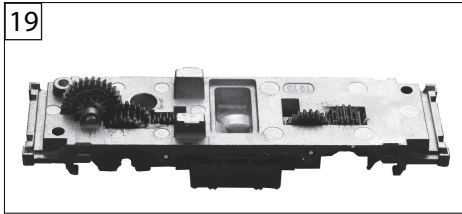

Pos. Nr. Pos.no.	Beschreibung Description	Art.-Nr. Art.no.	Preisgruppe Price bracket
1	LOKGEHÄUSE KPL. Body assembly complete	10430004	028
2	UMLAUFBLECH mit gest. Puffern Running board	11430004	016
3	DACH O. STROMABNEHMER Roof w/o Pantograph	12430004	023
4	LICHTLEITER/SATZ Light conductor set	13430001	005
5	FENSTERBLENDEN/SATZ Set of windows	14430001	012
6	BESCHWERUNG LACK Ballast painted	16430001	013
7	ISOLATOREN/SATZ Set of isolators	18430004	012
8	ZUGHEIZKABEL SATZ Train heating cable set	19430002	008
9	TRAFODECKEL Transformer cover	194300011	006
10	GRIFFSTANGEN-SATZ Hand-rail -set	194300021	010
11	ERDUNGSSTANGE Ground rod	194300013	008
12	GLOCKE Bell	19450800	004
13	PFEIFE Whistle	19462500	003
14	KUPPLUNGSHAKEN Coupling hook	00194824	002
15	SIGNALSTÜTZEN/SATZ Signal support - set	19495300	005
16	LOKLATERNE M.Lampene. Loco lamp, big with lamp inset	19495400	006
17	SCHEIBENWISCHER -SATZ Windscreen wiper set	19507400	008
18	LEITER Ladder	22430002	006
19	LOKFAHRGESTELL Loco chassis	30430001	026
20	ABDECKPLATTE Cover plate	31430001	012
21	BREMSKUPPLUNG KURZ/LANG -SATZ Brake hose-pipe set	31436001	008
22	KUKU-DEICHSEL Short coupling reception	38405300	007
23	MOTOR M.SCHW. Motor with flywheel	00504046	029
24	MOTORHALTEBUEGEL Motor retainer clip	00507903	004
25	ACHSE Axle	00527008	001
26	ACHSE F. DREHGESTELLBESTIGUNG Bogie fixation pin	00527010	001
27	ACHSE Axle	52701200	001
28	RADSATZ VORNE MIT ZAHNRAD Front wheelset with gear wheel	53435000	012
29	RADSATZ HINTEN MIT ZAHNRAD Back wheelset with gear wheel	53435100	012
30	ZAHNRAD M. RATSCHRING Z=28 Gear wheel with ratchet ring Z=28	00564178	005
31	UNTERSETZUNGSRAD Z:18/24 (o. Abb) Reduction gear wheel Z=18/24 (w/o Ill.)	00564179	006
32	ZAHNRAD M.FED. Gear wheel with spring	00564185	005
33	WIPPE Rocker	61499100	006
34	KONTAKTPILZGARNITUR Contacter pin assembly	64442000	009
35	LEITERPLATTE KPL PCB complete	65419200	018
36	LEITERPLATTE KPL. PCB complete	65419400	018