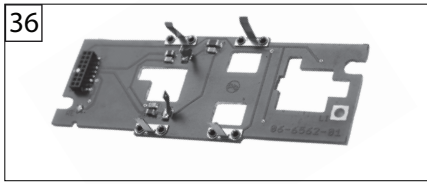

Pos. Nr. Pos.no.	Beschreibung Description	Art.-Nr. Art.no.	Preisgruppe Price bracket
1	LOKGEHÄUSE KPL. Body assembly complete	10430004	028
2	UMLAUFBLECH mit gest. Puffern Running board	11430004	016
3	DACH O. STROMABNEHMER Roof w/o Pantograph	12430004	023
4	LICHTLEITER/SATZ Light conductor set	13430001	005
5	FENSTERBLENDEN/SATZ Set of windows	14430001	012
6	BESCHWERUNG LACK Ballast painted	16430001	013
7	ISOLATOREN/SATZ Set of isolators	18430004	012
8	ZUGHEIZKABEL SATZ Train heating cable set	19430002	008
9	TRAFODECKEL Transformer cover	194300011	006
10	GRIFFSTANGEN-SATZ Hand-rail -set	194300021	010
11	ERDUNGSSTANGE Ground rod	194300013	008
12	GLOCKE Bell	19450800	004
13	PFEIFE Whistle	19462500	003
14	KUPPLUNGSHAKEN Coupling hook	00194824	002
15	SIGNALSTÜTZEN/SATZ Signal support - set	19495300	005
16	LOKLATERNE M.Lampene. Loco lamp, big with lamp inset	19495400	006
17	SCHEIBENWISCHER -SATZ Windscreen wiper set	19507400	008
18	LEITER Ladder	22430002	006
19	LOKFAHRGESTELL Loco chassis	30430001	026
20	ABDECKPLATTE Cover plate	31430001	012
21	BREMSKUPPLUNG KURZ/LANG -SATZ Brake hose-pipe set	31436001	008
22	KUKU-DEICHSEL Short coupling reception	38405300	007
23	MOTOR M.SCHW. Motor with flywheel	00504046	029
24	MOTORHALTEBUEGEL Motor retainer clip	00507903	004
25	ACHSE Axle	00527008	001
26	ACHSE F. DREHGESTELLBESTIGUNG Bogie fixation pin	00527010	001
27	ACHSE Axle	52701200	001
28	RADSATZ VORNE MIT ZAHNRAD Front wheelset with gear wheel	53435000	012
29	RADSATZ HINTEN MIT ZAHNRAD Back wheelset with gear wheel	53435100	012
30	ZAHNRAD M. RATSCHRING Z=28 Gear wheel with ratchet ring Z=28	00564178	005
31	UNTERSETZUNGSRAD Z:18/24 (o. Abb) Reduction gear wheel Z=18/24 (w/o Ill.)	00564179	006
32	ZAHNRAD M.FED. Gear wheel with spring	00564185	005
33	WIPPE Rocker	61499100	006
34	KONTAKTPILZGARNITUR Contacter pin assembly	64442000	009
35	LEITERPLATTE KPL PCB complete	65419200	018
36	LEITERPLATTE KPL. PCB complete	65419400	018