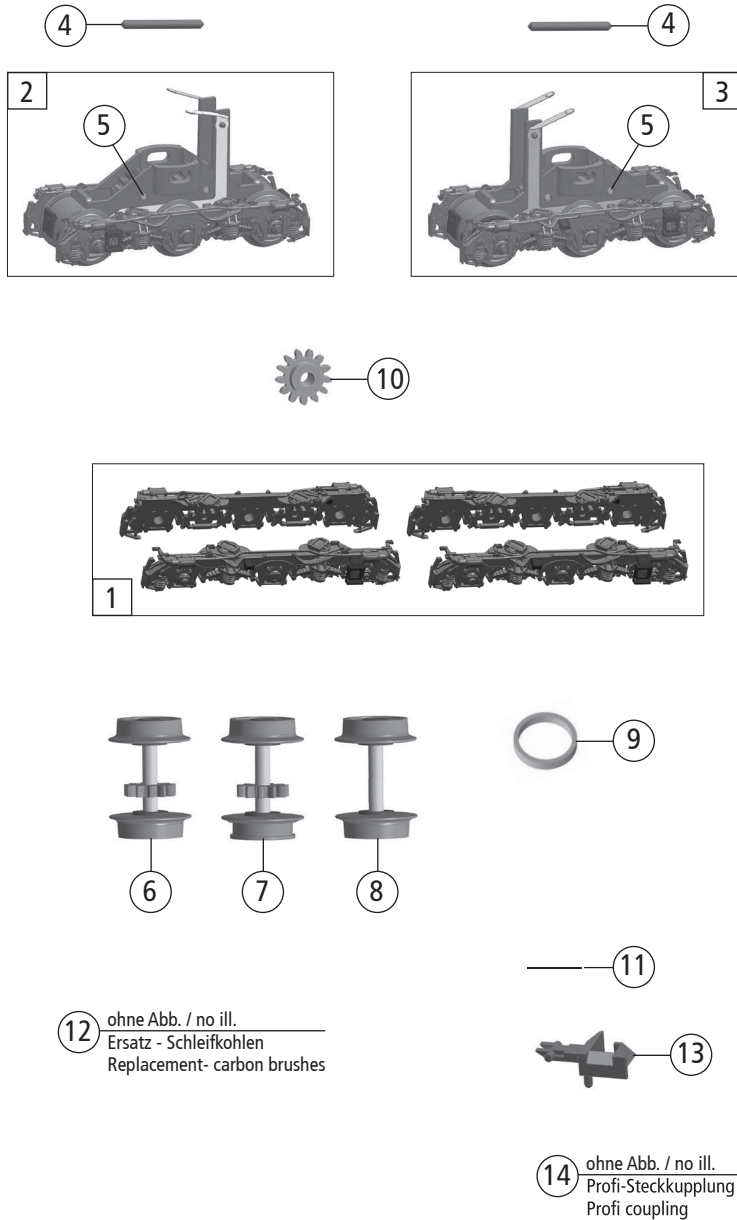

725204		Priv.	Br 220	=	
725274				=	🔊
Pos. Nr. Pos.no.	Beschreibung Description	Art.-Nr. Art.no.	Preisgruppe Price bracket		
1	DREHGESTELLBLENDEN-SATZ Part set - boogie frame	41725202	019		
2	DREHGESTELLBLOCK 1 KPL. Bogie complete 1	45725204	023		
3	DREHGESTELLBLOCK 2 KPL. Bogie complete 2	46725204	023		
4	ACHSE Z. DG-BEFESTIGUNG Axis for bogie-fastening	00527002	002		
5	ACHSE Axis	00527009	001		
6	RADSATZ KPL. MIT ZAHNRAD Wheelset cpl. with gear	53716100	013		
7	RADSATZ KPL. MIT ZAHNRAD Wheelset cpl. with gear	53716200	013		
8	RADSATZ KPL. Wheelset cpl.	53716300	014		
9	HAFTREIFEN Traction tyre	00547001	001		
10	ZAHNRAD Z:13 SCHWARZ Gear Z:13 black	00567149	006		
11	KUPPLUNGSHALTESTANGE Clutch retainer rod	38734501	009		
12	ERSATZ - SCHLEIFKOHLEN ohne Abb. Replacement- carbon brushes no ill.	6518	---		
13	STANDARD-STECKKUPPLUNG Standard coupling	9525	---		
14	PROFI-STECKKUPPLUNG ohne Abb. Profi coupling no ill.	9545	---		

Ersatzteile erhalten Sie direkt unter www.fleischmann.de, bei Ihrem Fachhändler, oder Ihrer Landesvertretung.
Spare parts can be ordered directly at www.fleischmann.de and from your local dealer or country representative.