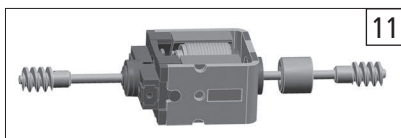

17 ohne Abb. / no ill.  
Stecker für Schnittstelle  
Konektor pre interface

Pos. Nr. Pos. no.	Beschreibung Description	Art.-Nr. Art. no.	Preisgruppe Price bracket
725204	Priv. Br 220		
725274			
1	LOKGEHÄUSE KPL. Betr. Nr. 28 Body assembly no. 28	10725204	035
2	HIMMEL-FÜHRERSTAND-SATZ Part set for drivers cab	12725201	019
3	LICHT-LICHTLEITER-SATZ Part set - light, light guide	13725201	011
4	FENSTER-SATZ Part set - windows	14725204	019
5	SCHÜRZEN-SATZ Aprons set	15725204	011
6	TREPPE-KONSOLE-MAKROFON.. Part set - stairs, bracket, makrofon, ..	18725204	011
7	UMLAUF-SATZ Part set - gangway	187252041	011
8	DACHDECKEL-TANKBEHÄLTER...SATZ Roof cover- fuel tank set	19725204	013
9	DEICHSEL-DEICHSELABDECKUNG- LED-MASKE Drawbar-cover for drawbar-LED mask	38804700	019
10	GRUNDRAHMEN Main frame	40725204	023
11	MOTOR KPL. Motor complete	50725201	031
12	MOTORPLATINE KPL. PCB complete	65719300	020
13	GF-SCHRAUBE M1,6X5 GF-screw M1,6x5	70900013	001
14	PUFFER RUND Buffer round	75714400	002
15	DEICHSELFEDER Deichsel spring	76702400	001
16	STIRNGRIFF-LÜFTERGITTER-SATZ Front handle fan grill set	187252042	011
17	STECKER F. SCHNITTSTELLE Connector f. interface	00664005	013
<b>Sound</b>			
18	LAUTSPRECHER Loudspeaker	68400400	016
19	SOUND-DECODER 6-POL Sound-decoder 6-pol	68725271	041