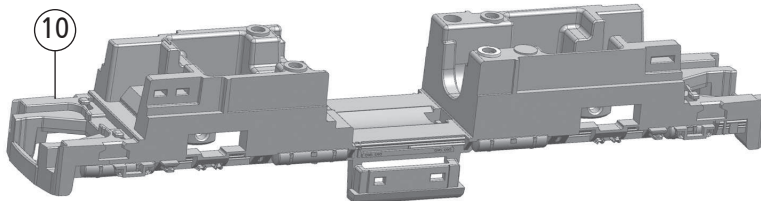

17 ohne Abb. / no ill.
Stecker für Schnittstelle
Konektor pre interface