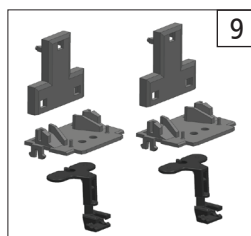

17 ohne Abb. / no ill.  
Stecker für Schnittstelle  
Konektor pre interface

Pos. Nr. Pos. no.	Beschreibung Description	Art.-Nr. Art. no.	Preisgruppe Price bracket
725204	Priv. Br 220		
725274			
1	LOKGEHÄUSE KPL. Betr. Nr. 28 Body assembly no. 28	10725204	035
2	HIMMEL-FÜHRERSTAND-SATZ Part set for drivers cab	12725201	019
3	LICHT-LICHTLEITER-SATZ Part set - light, light guide	13725201	011
4	FENSTER-SATZ Part set - windows	14725204	019
5	SCHÜRZEN-SATZ Aprons set	15725204	011
6	TREPPE-KONSOLE-MAKROFON.. Part set - stairs, bracket, makrofon, ..	18725204	011
7	UMLAUF-SATZ Part set - gangway	187252041	011
8	DACHDECKEL-TANKBEHÄLTER...SATZ Roof cover- fuel tank set	19725204	013
9	DEICHSEL-DEICHSELABDECKUNG- LED-MASKE Drawbar-cover for drawbar-LED mask	38804700	019
10	GRUNDRAHMEN Main frame	40725204	023
11	MOTOR KPL. Motor complete	50725201	031
12	MOTORPLATINE KPL. PCB complete	65719300	020
13	GF-SCHRAUBE M1,6X5 GF-screw M1,6x5	70900013	001
14	PUFFER RUND Buffer round	75714400	002
15	DEICHSELFEDER Deichsel spring	76702400	001
16	STIRNGRIFF-LÜFTERGITTER-SATZ Front handle fan grill set	187252042	011
17	STECKER F. SCHNITTSTELLE Connector f. interface	00664005	013
<b>Sound</b>			
18	LAUTSPRECHER Loudspeaker	68400400	016
19	SOUND-DECODER 6-POL Sound-decoder 6-pol	68725271	041