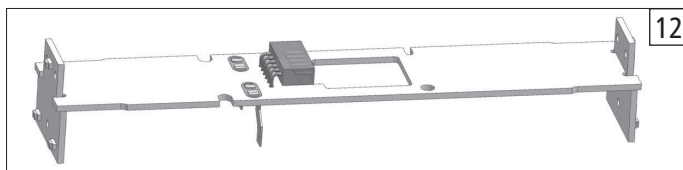

17 ohne Abb. / no ill.  
Stecker für Schnittstelle  
Konektor pre interface

Pos. Nr. Pos. no.	Beschreibung Description	Art.-Nr. Art. no.	Preisgruppe Price bracket
725204	Priv. Br 220		
725274			
1	LOKGEHÄUSE KPL. Betr. Nr. 28 Body assembly no. 28	10725204	035
2	HIMMEL-FÜHRERSTAND-SATZ Part set for drivers cab	12725201	019
3	LICHT-LICHTLEITER-SATZ Part set - light, light guide	13725201	011
4	FENSTER-SATZ Part set - windows	14725204	019
5	SCHÜRZEN-SATZ Aprons set	15725204	011
6	TREPPE-KONSOLE-MAKROFON.. Part set - stairs, bracket, makrofon, ..	18725204	011
7	UMLAUF-SATZ Part set - gangway	187252041	011
8	DACHDECKEL-TANKBEHÄLTER...SATZ Roof cover- fuel tank set	19725204	013
9	DEICHSEL-DEICHSELABDECKUNG- LED-MASKE Drawbar-cover for drawbar-LED mask	38804700	019
10	GRUNDRAHMEN Main frame	40725204	023
11	MOTOR KPL. Motor complete	50725201	031
12	MOTORPLATINE KPL. PCB complete	65719300	020
13	GF-SCHRAUBE M1,6X5 GF-screw M1,6x5	70900013	001
14	PUFFER RUND Buffer round	75714400	002
15	DEICHSELFEDER Deichsel spring	76702400	001
16	STIRNGRIFF-LÜFTERGITTER-SATZ Front handle fan grill set	187252042	011
17	STECKER F. SCHNITTSTELLE Connector f. interface	00664005	013
<b>Sound</b>			
18	LAUTSPRECHER Loudspeaker	68400400	016
19	SOUND-DECODER 6-POL Sound-decoder 6-pol	68725271	041