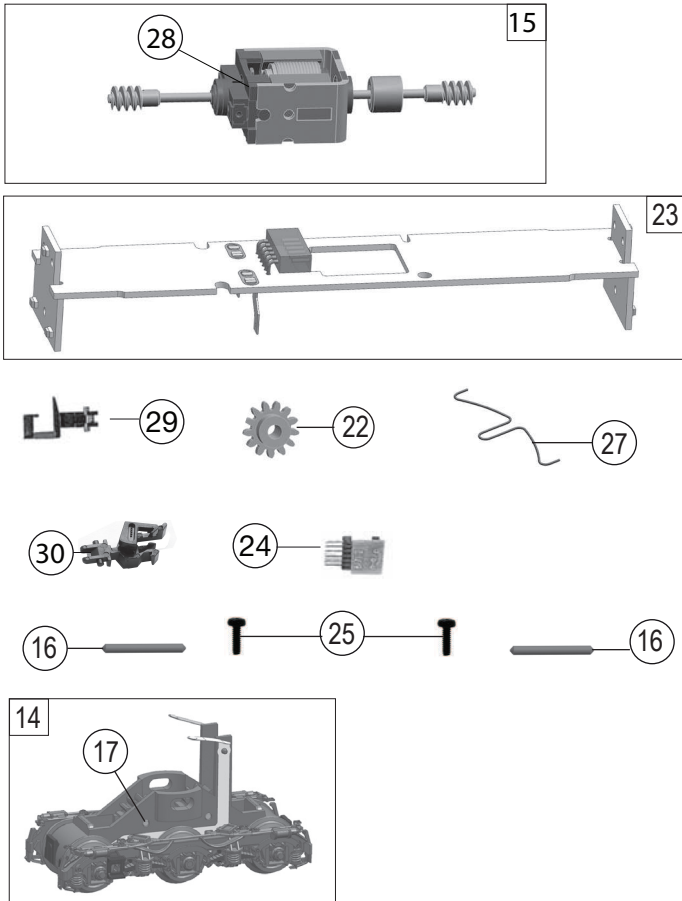

725206		M62	RZD	= N
Pos. Nr. Pos.no.	Beschreibung Description	Art.-Nr. Art.no.	Preisgruppe Price bracket	
1	LOKGEHÄUSE KPL. Body assembly complete	10725206	035	
2	HIMMEL-FÜHRERSTAND-SATZ Driver's cab, ceiling set	12725201	019	
3	LICHT-LICHTLEITER-SATZ Light conductor set	13725201	011	
4	FENSTER-SATZ Set of windows	14725206	019	
5	SCHÜRZEN-SATZ Set of skirts	15725206	008	
6	TREPPE-KONSOLE-STIRNGR...SATZ Treadle, console, front grip set	18725206	011	
7	UMLAUF SATZ Running board set	187252061	008	
8	STIRNRIFF-LÜFTERGITTER-SATZ Front grip - ventilator grills - set	187252062	011	
9	DACHDECKEL-TANKBEHÄLTER...SATZ Roof cover, reservoir set	19725206	011	
	KUPPLUNGSHALTESTANGE (o. Abb) Coupling support rod (w/o illustration)	38734501	009	
11	DEICH.-DEICHELABD.LED-Mas./ST Shaft, shaft cover plate, LED mask	38804700	019	
12	GRUNDRAHMEN Basic frame	40725206	023	
13	DREHGESTELLBLENDEN-SATZ Bogie frame	41725206	019	
14	DREHGESTELLBLOCK KPL. Bogie block complete	45725206	017	
15	MOTOR KPL. Motor complete	50725201	031	

725206		M62	RZD	=	N
Pos. Nr. Pos.no.	Beschreibung Description	Art.-Nr. Art.no.	Preisgruppe Price bracket		
16	ACHSE Z.DG-BEFESTIGUNG Bogie fixation pin	00527002	002		
17	ACHSE Axle	00527009	001		
18	RADSATZ KPL.MIT ZAHNRAD Wheelset complete with gear wheel	53716100	013		
19	RADSATZ KPL.MIT ZAHNRAD Wheelset complete with gear wheel	53716200	013		
20	RADSATZ KPL. Wheelset complete	53716300	014		
21	HAFTREIFEN Traction tyre	00547001	001		
22	ZAHNRAD Z:13 SCHWARZ Gear wheel Z:13 black	00567149	006		
23	MOTORPLATINE KPL. Motor PCB,complete	65719300	020		
24	STECKER F.SCHNITTSTELLE Jumper	00664005	013		
25	GF-SCHRAUBE M1,6X5 DIN7500 Self-tapping screw M1,6x5 DIN7500	70900013	001		
26	PUFFER RUND Buffer,round	75714500	002		
27	DEICHSELFEDER Spring for rod	76702400	001		
28	ERSATZ SCHLEIFKOHLEN Carbon brushes set	6518	---		
29	STANDARD-STECKKUPPLUNG Standard clip-in coupling	9525	---		
30	PROFI-STECKKUPPLUNG Profi clip-in coupling	9545	---		