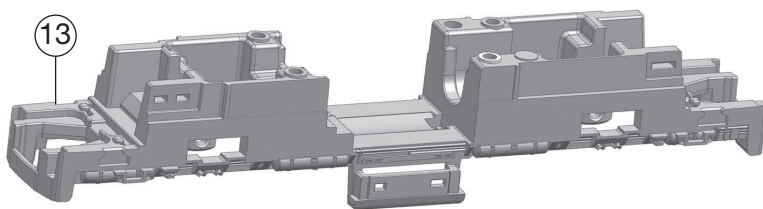

725207		BR V 200 DR		= N	
Pos. Nr. Pos.no.	Beschreibung Description	Art.-Nr. Art.no.	Preisgruppe Price bracket		
1	LOKGEHÄUSE KPL. Body assembly complete	10725207	035		
2	HIMMEL-FÜHRERSTAND-SATZ Driver's cab, ceiling set	12725201	019		
3	LICHT-LICHTLEITER-SATZ Light conductor set	13725201	011		
4	FENSTER-SATZ Set of windows	14725201	019		
5	SCHÜRZEN-SATZ Set of skirts	15725201	011		
6	TREPPE-KONSOLE-MAKROFON...SATZ Treadle, console, microphone set	18725202	014		
7	STIRNGRIFF-LÜFTERGITTER-SATZ Front rail, exhaust grid set	187252022	011		
8	UMLAUF SATZ Running board set	18725207	008		
9	DACHDECKEL-TANKBEHÄLTER...SATZ Roof cover, reservoir set	19725207	011		
10	SCHILDER - SET Set of plates	22725207	012		
11	KUPLUNGSHALTESTANGE Coupling support rod	38734501	009		
12	DEICHSEL-DEICHSELABD-LED-MASKE Shaft, shaft cover plate, LED mask	38804700	019		
13	GRUNDRAHMEN Basic frame	40725201	023		
14	DREHGESTELLBLENDEN-SATZ Bogie frame set	41725202	019		
15	DREHGESTELLBLOCK 1 kpl. Bogie block 1 complete	45725202	017		
16	DREHGESTELLBLOCK 2 kpl. Bogie block 2 complete	46725202	017		
17	MOTOR KPL. Motor complete	50725201	031		
18	ACHSE Z. DG-BEFESTIGUNG Bogie fixation pin	00527002	002		
19	ACHSE Axle	00527009	001		
20	RADSATZ KPL. MIT ZAHNRAD Wheelset complete with gear wheel	53716100	013		