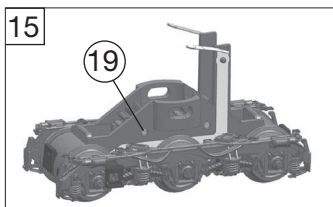

725207		BR V 200 DR		= N	
Pos. Nr. Pos.no.	Beschreibung Description	Art.-Nr. Art.no.	Preisgruppe Price bracket		
1	LOKGEHÄUSE KPL. Body assembly complete	10725207	035		
2	HIMMEL-FÜHRERSTAND-SATZ Driver's cab, ceiling set	12725201	019		
3	LICHT-LICHTLEITER-SATZ Light conductor set	13725201	011		
4	FENSTER-SATZ Set of windows	14725201	019		
5	SCHÜRZEN-SATZ Set of skirts	15725201	011		
6	TREPPE-KONSOLE-MAKROFON...SATZ Treadle, console, microphone set	18725202	014		
7	STIRNGRIFF-LÜFTERGITTER-SATZ Front rail, exhaust grid set	187252022	011		
8	UMLAUF SATZ Running board set	18725207	008		
9	DACHDECKEL-TANKBEHÄLTER...SATZ Roof cover, reservoir set	19725207	011		
10	SCHILDER - SET Set of plates	22725207	012		
11	KUPLUNGSHALTESTANGE Coupling support rod	38734501	009		
12	DEICHSEL-DEICHSELABD-LED-MASKE Shaft, shaft cover plate, LED mask	38804700	019		
13	GRUNDRAHMEN Basic frame	40725201	023		
14	DREHGESTELLBLENDEN-SATZ Bogie frame set	41725202	019		
15	DREHGESTELLBLOCK 1 kpl. Bogie block 1 complete	45725202	017		
16	DREHGESTELLBLOCK 2 kpl. Bogie block 2 complete	46725202	017		
17	MOTOR KPL. Motor complete	50725201	031		
18	ACHSE Z. DG-BEFESTIGUNG Bogie fixation pin	00527002	002		
19	ACHSE Axle	00527009	001		
20	RADSATZ KPL. MIT ZAHNRAD Wheelset complete with gear wheel	53716100	013		