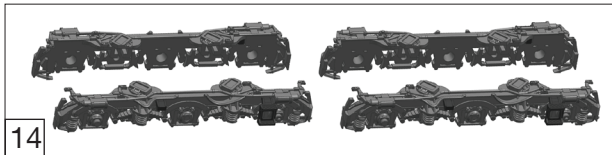

725207		BR V 200 DR		= N	
Pos. Nr. Pos.no.	Beschreibung Description	Art.-Nr. Art.no.	Preisgruppe Price bracket		
1	LOKGEHÄUSE KPL. Body assembly complete	10725207	035		
2	HIMMEL-FÜHRERSTAND-SATZ Driver's cab, ceiling set	12725201	019		
3	LICHT-LICHTLEITER-SATZ Light conductor set	13725201	011		
4	FENSTER-SATZ Set of windows	14725201	019		
5	SCHÜRZEN-SATZ Set of skirts	15725201	011		
6	TREPPE-KONSOLE-MAKROFON...SATZ Treadle, console, microphone set	18725202	014		
7	STIRNGRIFF-LÜFTERGITTER-SATZ Front rail, exhaust grid set	187252022	011		
8	UMLAUF SATZ Running board set	18725207	008		
9	DACHDECKEL-TANKBEHÄLTER...SATZ Roof cover, reservoir set	19725207	011		
10	SCHILDER - SET Set of plates	22725207	012		
11	KUPLUNGSHALTESTANGE Coupling support rod	38734501	009		
12	DEICHSEL-DEICHSELABD-LED-MASKE Shaft, shaft cover plate, LED mask	38804700	019		
13	GRUNDRAHMEN Basic frame	40725201	023		
14	DREHGESTELLBLENDEN-SATZ Bogie frame set	41725202	019		
15	DREHGESTELLBLOCK 1 kpl. Bogie block 1 complete	45725202	017		
16	DREHGESTELLBLOCK 2 kpl. Bogie block 2 complete	46725202	017		
17	MOTOR KPL. Motor complete	50725201	031		
18	ACHSE Z. DG-BEFESTIGUNG Bogie fixation pin	00527002	002		
19	ACHSE Axle	00527009	001		
20	RADSATZ KPL. MIT ZAHNRAD Wheelset complete with gear wheel	53716100	013		