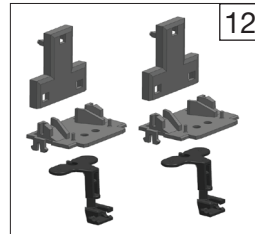

725207		BR V 200 DR		= N	
Pos. Nr. Pos.no.	Beschreibung Description	Art.-Nr. Art.no.	Preisgruppe Price bracket		
1	LOKGEHÄUSE KPL. Body assembly complete	10725207	035		
2	HIMMEL-FÜHRERSTAND-SATZ Driver's cab, ceiling set	12725201	019		
3	LICHT-LICHTLEITER-SATZ Light conductor set	13725201	011		
4	FENSTER-SATZ Set of windows	14725201	019		
5	SCHÜRZEN-SATZ Set of skirts	15725201	011		
6	TREPPE-KONSOLE-MAKROFON...SATZ Treadle, console, microphone set	18725202	014		
7	STIRNGRIFF-LÜFTERGITTER-SATZ Front rail, exhaust grid set	187252022	011		
8	UMLAUF SATZ Running board set	18725207	008		
9	DACHDECKEL-TANKBEHÄLTER...SATZ Roof cover, reservoir set	19725207	011		
10	SCHILDER - SET Set of plates	22725207	012		
11	KUPLUNGSHALTESTANGE Coupling support rod	38734501	009		
12	DEICHSEL-DEICHSELABD-LED-MASKE Shaft, shaft cover plate, LED mask	38804700	019		
13	GRUNDRAHMEN Basic frame	40725201	023		
14	DREHGESTELLBLENDEN-SATZ Bogie frame set	41725202	019		
15	DREHGESTELLBLOCK 1 kpl. Bogie block 1 complete	45725202	017		
16	DREHGESTELLBLOCK 2 kpl. Bogie block 2 complete	46725202	017		
17	MOTOR KPL. Motor complete	50725201	031		
18	ACHSE Z. DG-BEFESTIGUNG Bogie fixation pin	00527002	002		
19	ACHSE Axle	00527009	001		
20	RADSATZ KPL. MIT ZAHNRAD Wheelset complete with gear wheel	53716100	013		