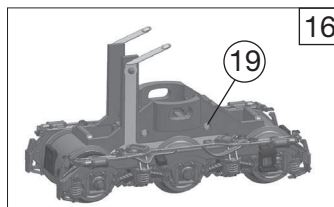

725207		BR V 200 DR		= N	
Pos. Nr. Pos.no.	Beschreibung Description	Art.-Nr. Art.no.	Preisgruppe Price bracket		
1	LOKGEHÄUSE KPL. Body assembly complete	10725207	035		
2	HIMMEL-FÜHRERSTAND-SATZ Driver's cab, ceiling set	12725201	019		
3	LICHT-LICHTLEITER-SATZ Light conductor set	13725201	011		
4	FENSTER-SATZ Set of windows	14725201	019		
5	SCHÜRZEN-SATZ Set of skirts	15725201	011		
6	TREPPE-KONSOLE-MAKROFON...SATZ Treadle, console, microphone set	18725202	014		
7	STIRNGRIFF-LÜFTERGITTER-SATZ Front rail, exhaust grid set	187252022	011		
8	UMLAUF SATZ Running board set	18725207	008		
9	DACHDECKEL-TANKBEHÄLTER...SATZ Roof cover, reservoir set	19725207	011		
10	SCHILDER - SET Set of plates	22725207	012		
11	KUPLUNGSHALTESTANGE Coupling support rod	38734501	009		
12	DEICHSEL-DEICHSELABD-LED-MASKE Shaft, shaft cover plate, LED mask	38804700	019		
13	GRUNDRAHMEN Basic frame	40725201	023		
14	DREHGESTELLBLENDEN-SATZ Bogie frame set	41725202	019		
15	DREHGESTELLBLOCK 1 kpl. Bogie block 1 complete	45725202	017		
16	DREHGESTELLBLOCK 2 kpl. Bogie block 2 complete	46725202	017		
17	MOTOR KPL. Motor complete	50725201	031		
18	ACHSE Z. DG-BEFESTIGUNG Bogie fixation pin	00527002	002		
19	ACHSE Axle	00527009	001		
20	RADSATZ KPL. MIT ZAHNRAD Wheelset complete with gear wheel	53716100	013		