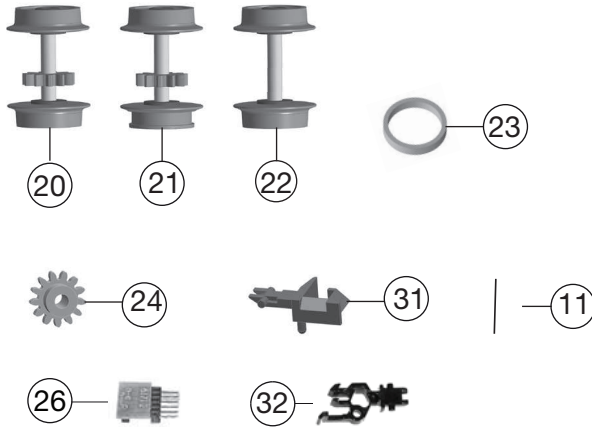

725207		BR V 200 DR		=	N
Pos. Nr. Pos.no.	Beschreibung Description	Art.-Nr. Art.no.	Preisgruppe Price bracket		
21	RADSATZ KPL. MIT ZAHNRAD Wheelset complete with gear wheel	53716200	013		
22	RADSATZ KPL. Wheelset complete	53716300	014		
23	HAFTREIFEN Traction tyre	00547001	001		
24	ZAHNRAD Z:13 SCHWARZ Gear wheel Z=13 black	00567149	006		
25	MOTORPLATINE KPL. Motor PCB, complete	65719300	020		
26	STECKER FÜR SCHNITTSTELLE Jumper	00664005	013		
27	GF-SCHRAUBE M1,6X5 DIN7500 SW Self-tapping screw M1,6x5 DIN 7500	70900013	001		
28	PUFFER RUND Buffer, round	75714400	002		
29	DEICHSELFEDER Spring for rod	76702400	001		
30	ERSATZ-SCHLEIFKOHLEN Carbon brushes set	6518	---		
31	STANDARD-STECKKUPPLUNG Clip-in coupling	9525	---		
32	PROFI-STECKKUPPLUNG Profi coupling	9545	---		