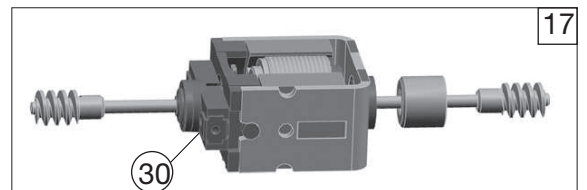

725207		BR V 200 DR		= N	
Pos. Nr. Pos.no.	Beschreibung Description	Art.-Nr. Art.no.	Preisgruppe Price bracket		
1	LOKGEHÄUSE KPL. Body assembly complete	10725207	035		
2	HIMMEL-FÜHRERSTAND-SATZ Driver's cab, ceiling set	12725201	019		
3	LICHT-LICHTLEITER-SATZ Light conductor set	13725201	011		
4	FENSTER-SATZ Set of windows	14725201	019		
5	SCHÜRZEN-SATZ Set of skirts	15725201	011		
6	TREPPE-KONSOLE-MAKROFON...SATZ Treadle, console, microphone set	18725202	014		
7	STIRNGRIFF-LÜFTERGITTER-SATZ Front rail, exhaust grid set	187252022	011		
8	UMLAUF SATZ Running board set	18725207	008		
9	DACHDECKEL-TANKBEHÄLTER...SATZ Roof cover, reservoir set	19725207	011		
10	SCHILDER - SET Set of plates	22725207	012		
11	KUPLUNGSHALTESTANGE Coupling support rod	38734501	009		
12	DEICHSEL-DEICHSELABD-LED-MASKE Shaft, shaft cover plate, LED mask	38804700	019		
13	GRUNDRAHMEN Basic frame	40725201	023		
14	DREHGESTELLBLENDEN-SATZ Bogie frame set	41725202	019		
15	DREHGESTELLBLOCK 1 kpl. Bogie block 1 complete	45725202	017		
16	DREHGESTELLBLOCK 2 kpl. Bogie block 2 complete	46725202	017		
17	MOTOR KPL. Motor complete	50725201	031		
18	ACHSE Z. DG-BEFESTIGUNG Bogie fixation pin	00527002	002		
19	ACHSE Axle	00527009	001		
20	RADSATZ KPL. MIT ZAHNRAD Wheelset complete with gear wheel	53716100	013		