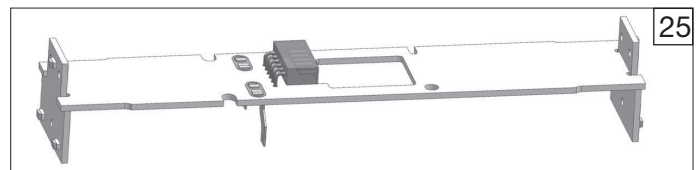

725207		BR V 200 DR		= N	
Pos. Nr. Pos.no.	Beschreibung Description	Art.-Nr. Art.no.	Preisgruppe Price bracket		
1	LOKGEHÄUSE KPL. Body assembly complete	10725207	035		
2	HIMMEL-FÜHRERSTAND-SATZ Driver's cab, ceiling set	12725201	019		
3	LICHT-LICHTLEITER-SATZ Light conductor set	13725201	011		
4	FENSTER-SATZ Set of windows	14725201	019		
5	SCHÜRZEN-SATZ Set of skirts	15725201	011		
6	TREPPE-KONSOLE-MAKROFON...SATZ Treadle, console, microphone set	18725202	014		
7	STIRNGRIFF-LÜFTERGITTER-SATZ Front rail, exhaust grid set	187252022	011		
8	UMLAUF SATZ Running board set	18725207	008		
9	DACHDECKEL-TANKBEHÄLTER...SATZ Roof cover, reservoir set	19725207	011		
10	SCHILDER - SET Set of plates	22725207	012		
11	KUPLUNGSHALTESTANGE Coupling support rod	38734501	009		
12	DEICHSEL-DEICHSELABD-LED-MASKE Shaft, shaft cover plate, LED mask	38804700	019		
13	GRUNDRAHMEN Basic frame	40725201	023		
14	DREHGESTELLBLENDEN-SATZ Bogie frame set	41725202	019		
15	DREHGESTELLBLOCK 1 kpl. Bogie block 1 complete	45725202	017		
16	DREHGESTELLBLOCK 2 kpl. Bogie block 2 complete	46725202	017		
17	MOTOR KPL. Motor complete	50725201	031		
18	ACHSE Z. DG-BEFESTIGUNG Bogie fixation pin	00527002	002		
19	ACHSE Axle	00527009	001		
20	RADSATZ KPL. MIT ZAHNRAD Wheelset complete with gear wheel	53716100	013		