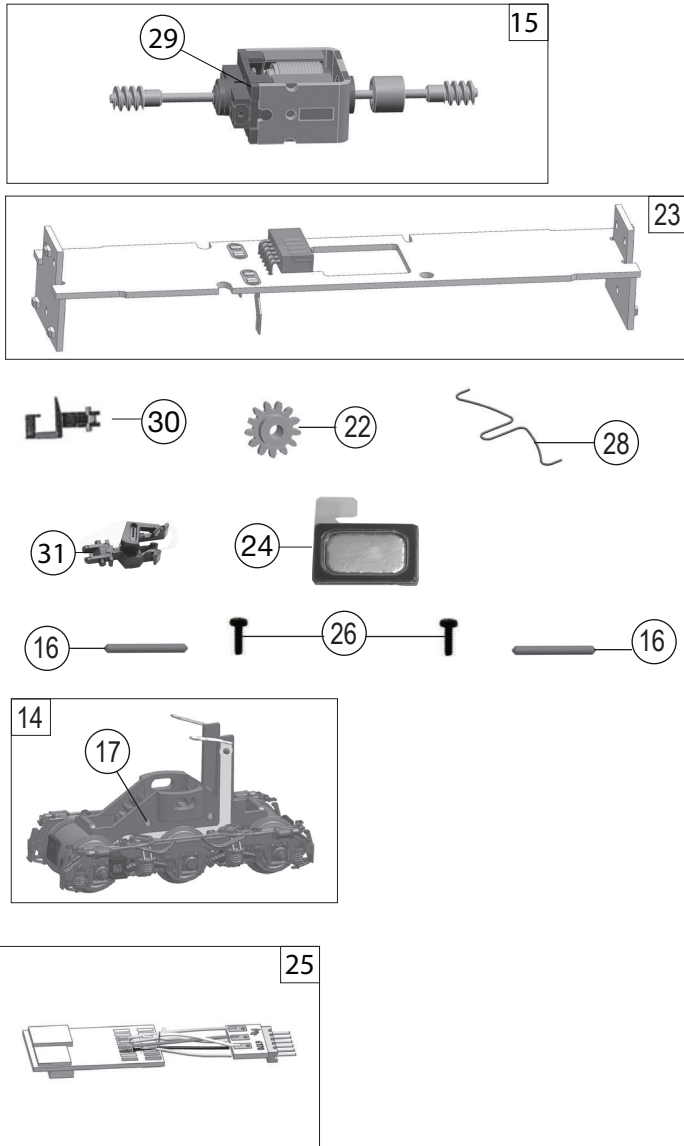

Pos. Nr. Pos.no.	Beschreibung Description	Art.-Nr. Art.no.	Preisgruppe Price bracket
1	LOKGEHÄUSE KPL. Body assembly complete	10725206	035
2	HIMMEL-FÜHRERSTAND-SATZ Driver's cab, ceiling set	12725201	019
3	LICHT-LICHTLEITER-SATZ Light conductor set	13725201	011
4	FENSTER-SATZ Set of windows	14725206	019
5	SCHÜRZEN-SATZ Set of skirts	15725206	008
6	TREPPE-KONSOLE-STIRNGR...SATZ Treadle, console, front grip set	18725206	011
7	UMLAUF SATZ Running board set	187252061	008
8	STIRNRIFF-LÜFTERGITTER-SATZ Front grip - ventilator grills - set	187252062	011
9	DACHDECKEL-TANKBEHÄLTER...SATZ Roof cover, reservoir set	19725206	011
	KUPPLUNGSHALTESTANGE (o. Abb) Coupling support rod (w/o illustration)	38734501	009
11	DEICH.-DEICHELABD.LED-Mas./ST Shaft, shaft cover plate, LED mask	38804700	019
12	GRUNDRAHMEN Basic frame	40725206	023
13	DREHGESTELLBLENDEN-SATZ Bogie frame	41725206	019
14	DREHGESTELLBLOCK KPL. Bogie block complete	45725206	017
15	MOTOR KPL. Motor complete	50725201	031