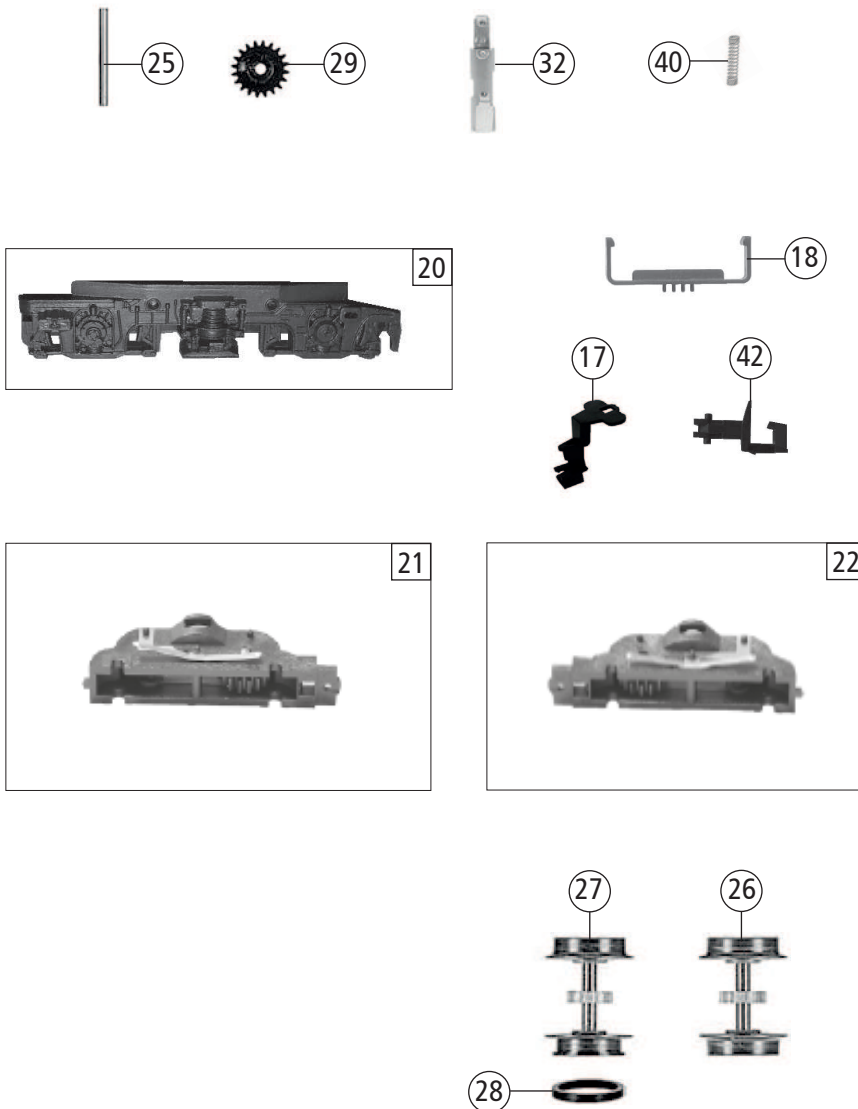

733003		DB	BR 140	=	N
Pos. Nr. Pos.no.	Beschreibung Description	Art.-Nr. Art.no.	Preisgruppe Price bracket		
29	ZAHNRAD Z:20 SCHWARZ Gear wheel Z:20 black	00567101	003		
30	SCHNECKE D = 4MM L = 7MM Worm gear D=4mm, L=7mm	00567605	006		
31	KONTAKTBLECH-SATZ Contacter sheet - set	61780300	007		
32	KONTAKTBUEGEL F.DREHGEST.LOKS Contact strap	00657004	013		
33	MOTORPLATINE KPL. INCL. LICHTPLATINE Motor PCB with light PCB	65723400	020		
34	SCHNITTSTELLE BLINDSTECKER 6pol Interface connector guide 6pol	66401600	013		
35	SCHERENSTROMABNEHMER N Double arm pantograph N	67706300	020		
36	SCHRAUBE M1,7x2,5 Screw M1,7x2,5	70900035	002		
37	PUFFERBOHLE KPL. Buffer beam complete	75733001	011		
38	STECKPUFFER (GEWÖLBT) Plug in buffer (curved)	00757011	002		
39	STECKPUFFER (FLACH) Plug in buffer (flat)	00757012	002		
40	DRUCKFEDER Pressure spring	00767012	001		
41	ERSATZ SCHLEIFKOHLEN Carbon brushes set	6518	---		
42	STANDARD-STECKKUPPLUNG Standard plug-in coupling	9525	---		

Ersatzteile erhalten Sie direkt unter www.fleischmann.de, bei Ihrem Fachhändler, oder Ihrer Landesvertretung.
Spare parts can be ordered directly at www.fleischmann.de and from your local dealer or country representative.