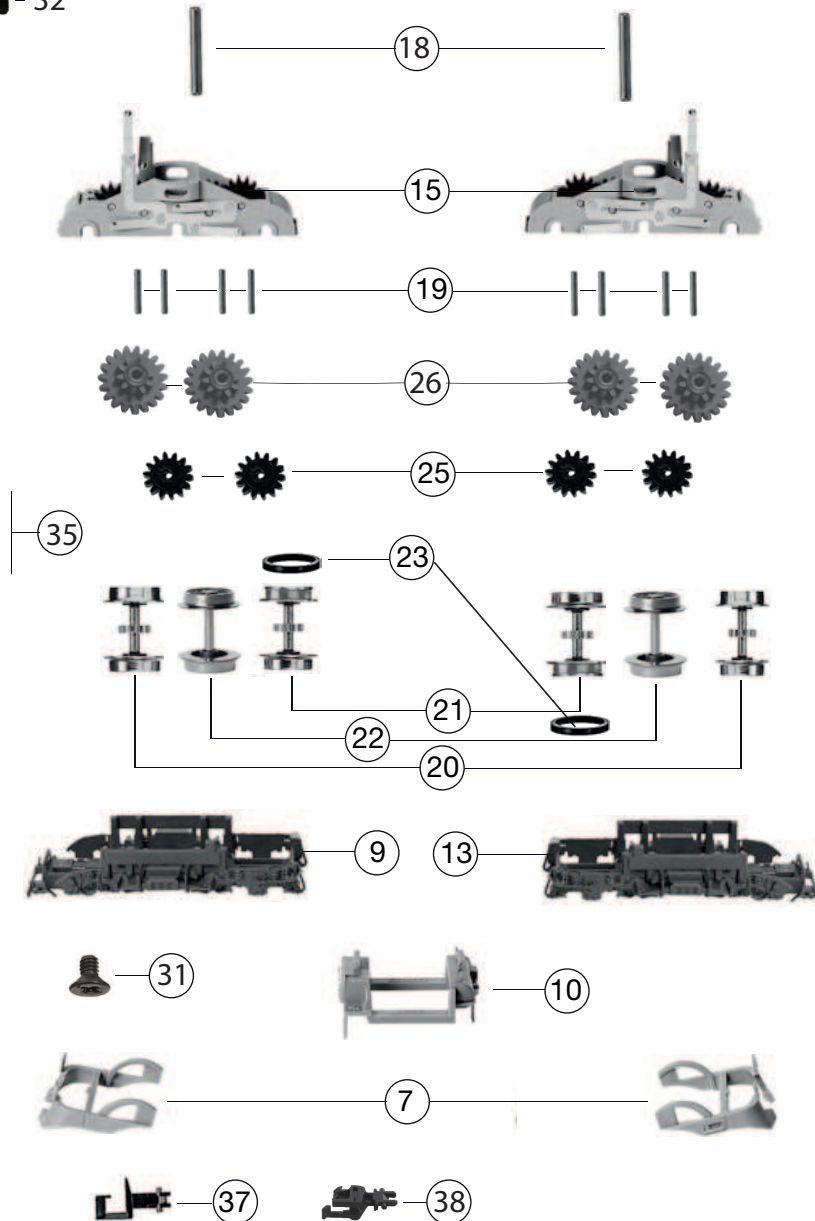

737211		Ae 6/6 Canton lok		=		N	
Pos. Nr. Pos.no.	Beschreibung Description	Art.-Nr. Art.no.	Preisgruppe Price bracket				
30	SCHERENSTROMABNEHMER Double arm pantograph	67702700	020				
31	SENKSCHRAUBE KS Countersunk screw	00702303	001				
32	KS-SCHRAUBE Tapping screw	00704903	001				
33	PUFFER gewölbt quarzgrau Buffer (curved)	75715400	001				
34	PUFFER flach quarzgrau Buffer (flat)	75715500	001				
35	RICHTFEDER F.DEICHEL L=15 MM Straightening spring for short coupling	00767008	001				
36	ERSATZ-SCHLEIFKOHLEN Carbon brushes set	6518	---				
37	STANDARD-STECKKUPPLUNG Clip-in coupling	9525	---				
38	PROFI-STECKKUPPLUNG Pro plug-in coupling	9545	---				

32