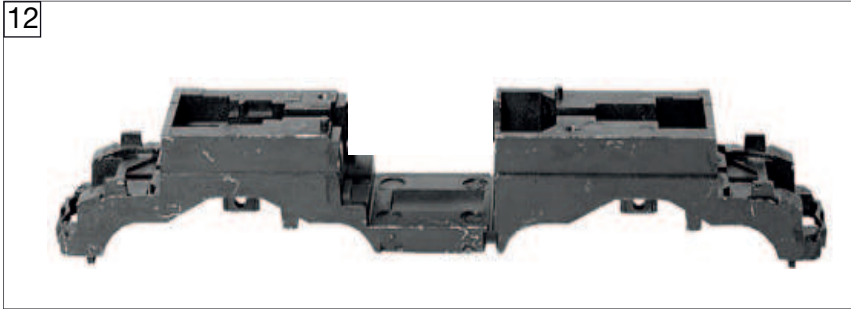

737211		Ae 6/6 Canton lok		=		N	
Pos. Nr. Pos.no.	Beschreibung Description	Art.-Nr. Art.no.	Preisgruppe Price bracket				
30	SCHERENSTROMABNEHMER Double arm pantograph	67702700	020				
31	SENKSCHRAUBE KS Countersunk screw	00702303	001				
32	KS-SCHRAUBE Tapping screw	00704903	001				
33	PUFFER gewölbt quarzgrau Buffer (curved)	75715400	001				
34	PUFFER flach quarzgrau Buffer (flat)	75715500	001				
35	RICHTFEDER F.DEICHEL L=15 MM Straightening spring for short coupling	00767008	001				
36	ERSATZ-SCHLEIFKOHLEN Carbon brushes set	6518	---				
37	STANDARD-STECKKUPPLUNG Clip-in coupling	9525	---				
38	PROFI-STECKKUPPLUNG Pro plug-in coupling	9545	---				

32

Ersatzteile erhalten Sie direkt unter www.fleischmann.de, bei Ihrem Fachhändler, oder Ihrer Landesvertretung.
Spare parts can be ordered directly at www.fleischmann.de and from your local dealer or country representative.