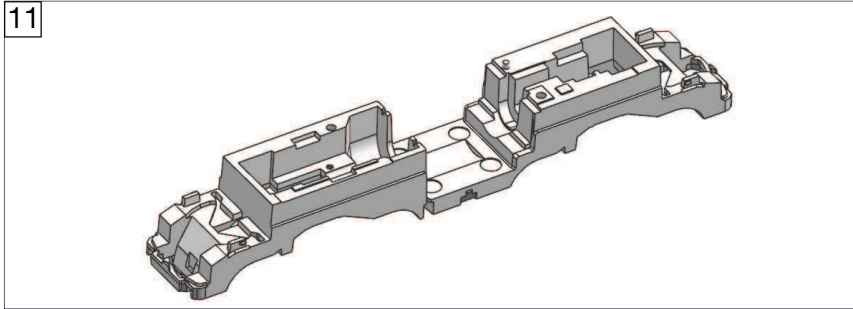

737212		Ae 6/6	SBB	=	N
Pos. Nr. Pos.no.	Beschreibung Description	Art.-Nr. Art.no.	Preisgruppe Price bracket		
30	SENKSCHRAUBE KS Countersunk screw	00702303	001		
31	KS-SCHRAUBE Tapping screw	00704903	001		
32	PUFFER (GEWÖLBT) MIT LOCHKREIS Buffer (curved)	75703200	003		
33	RICHTFEDER F.DEICHSEL L=15 MM Straightening spring for short coupling	00767008	001		
34	ERSATZ SCHLEIFKOHLEN Carbon brushes set	6518	---		
35	STANDARD-STECKKUPPLUNG Clip-in coupling	9525	---		
36	PROFI STECKKUPPLUNG Pro clip-in coupling	9545	---