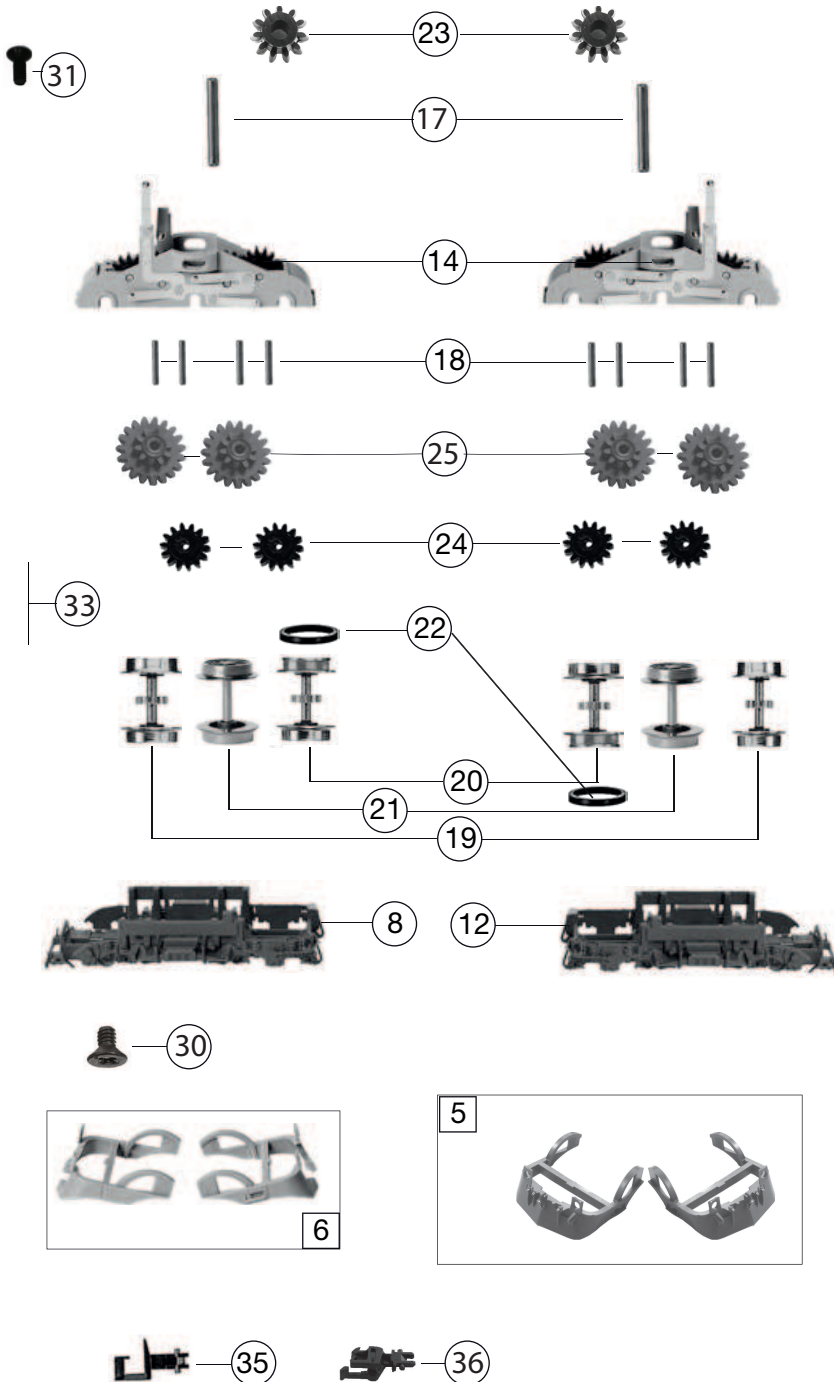

Änderungen in Konstruktion und Ausführung vorbehalten
We reserve the right to change the construction and specification

Ersatzteile erhalten Sie direkt unter www.fleischmann.de, bei Ihrem Fachhändler, oder Ihrer Landesvertretung.
Spare parts can be ordered directly at www.fleischmann.de and from your local dealer or country representative.