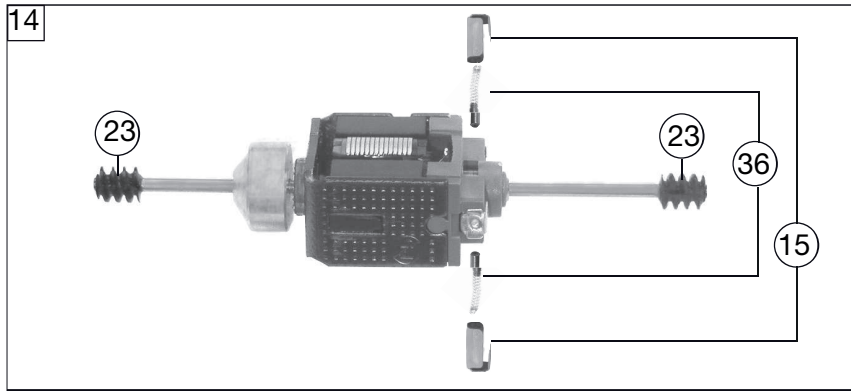

Pos. Nr. Pos.no.	Beschreibung Description	Art.-Nr. Art.no.	Preisgruppe Price bracket
26	MOTORPLATINE KPL. Motor PCB, complete	65719500	020
27	LICHTPLATINE KPL. Light PCB complete	65718800	020
28	EINHOLMSTROMABNEHMER LACK. Single arm pantograph	67706400	020
29	LAUTSPRECH.9x16 FOX M.KLEBEPAD Speaker 9x16 with adhesive pad	68701100	016
30	LAUTSPRECHERAUFNAHME Loudspeaker reception	68701300	016
31	SOUND-DECODER Sound-decoder	68737871	041
32	SENKSCHRAUBE KS Countersunk screw	00702303	001
33	SENKSCHRAUBE M1,6x4 DIN7500 Countersunk screw M1,6x4 DIN7500	70900007	002
34	STECKPUFFER Plug-in buffer	00757002	002
35	RICHTFEDER Straightening spring	76703400	001
36	ERSATZ-SCHLEIFKOHLEN Carbon brushes set	6518	---
37	STANDARD-STECKKUPPLUNG Clip-in coupling	9525	---
38	PROFI-KUPPLUNG Profi coupling	9545	---
39	PRESSLUFTSCHALTER Air pressure switch	00187380	003
40	PFEIFE Whistle	00197604	003