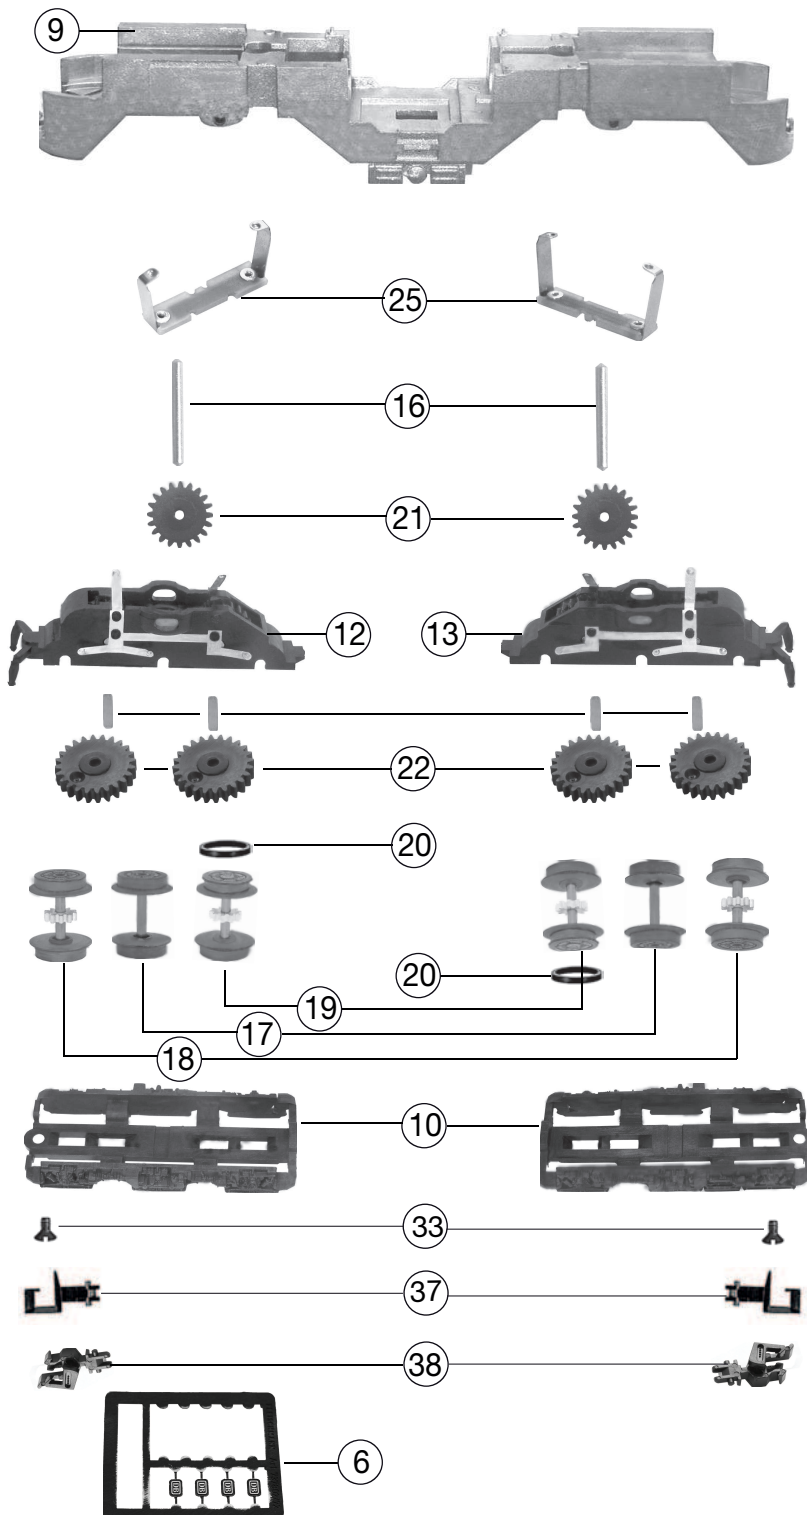

Ersatzteile erhalten Sie direkt unter www.fleischmann.de, bei Ihrem Fachhändler, oder Ihrer Landesvertretung.
Spare parts can be ordered directly at www.fleischmann.de and from your local dealer or country representative.