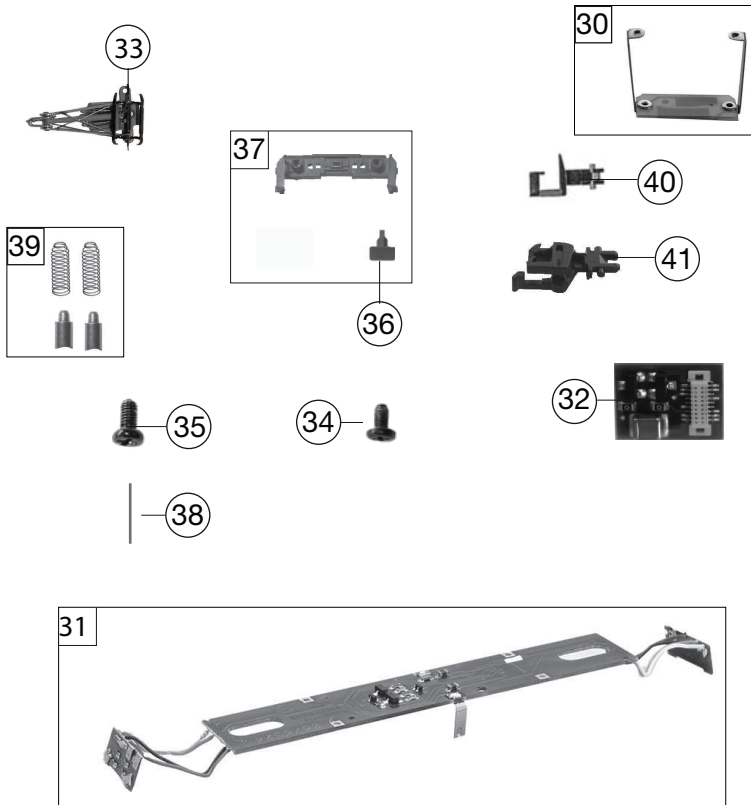

738807		Re 1426 Green Cargo	=	N
Pos. Nr. Pos.no.	Beschreibung Description	Art.-Nr. Art.no.	Preisgruppe Price bracket	
1	LOKGEHÄUSE KPL. Body assembly complete	10738807	035	
2	FÜHRERSTAND -SATZ Driver's cab set	12724504	019	
3	LICHTMASKE Light mask	12738805	006	
4	LICHTABD. - FENSTERBL. - SATZ Light cover & Windows - set	13738807	018	
5	ZUGHAKEN-BREMSKUPPLUNG-SATZ Coupling hook,break coupling set	19733001	012	
6	ISOLATOREN -SATZ Set of isolators	19738801	013	
7	SIGNALHORN -SATZ BASALTGRAU Signal horn set	19765200	011	
8	ANTENNEN - SATZ Antenna set	19797000	015	
9	DACHLEITUNG 1 feuerrot Roof wiring	19797100	006	
10	GRIFSTANGEN-SATZ rapsgebl Hand-rail -set	19799500	013	
11	TRITT Treadle	19799600	006	
12	ZUGKRAFTANLENKUNG -SATZ Bogie linkage set	02273201	009	
13	SCHNEERÄUMER - SATZ verkehrsrot Snow plow set	22738807	012	
14	TRAFOWANNE AC gestempelt Transformer tub	33738802	006	
15	KUKU-DEICHSEL Short coupling reception	00387006	005	
16	FAHRGESTELLRAHMEN Chassis frame	40724504	019	
17	DREHGESTELLRAHMEN schwarz Bogie framework black	41738807	011	
18	DEICHSELABDECKUNG -SATZ Shaft cover plate set	43724501	009	
19	DREHGESTELLBLOCK kpl. Bogie block complete	45724504	018	
20	MOTOR KPL. Motor complete	50738901	029	
21	MOTORHALTER Motor retainer clip	50792000	008	
22	ACHSE Axle	00527009	001	
23	ACHSE F. DREHGESTELBEFESTIGUN Bogie fixation pin	00527010	001	
24	RADSATZ KPL. M. ZAHNRAD Wheelset complete with gear wheel	53717600	015	
25	RADSATZ KPL. M. ZAHNRAD Wheelset complete with gear wheel	53717700	015	
26	HAFTREIFEN Traction tyre	00547002	001	
27	ZAHNRAD 03/18 Gear wheel	56719500	005	
28	UNTERSETZUNGSRAD 04/10-03/21 Reduction gear wheel	56719600	005	
29	SCHNECKE Worm gear	56762500	006	