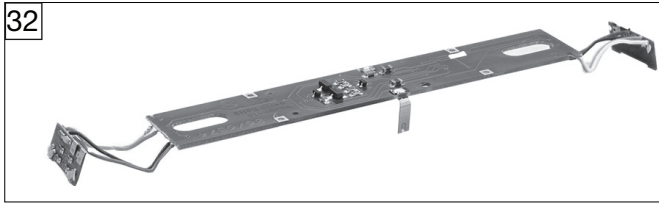

Pos. Nr. Pos.no.	Beschreibung Description	Art.-Nr. Art. no.	Preisgruppe Price bracket
1	LOKGEHÄUSE KPL. OHNE PANTOGR. Body complete w/o pantograph	10738901	030
2	FÜHRERSTAND -SATZ Driver's cab inset	12724504	019
3	LICHTMASKE Light mask	12738805	006
4	LICHTABD.-FENSTERBL.-SATZ Light cover - windows set	13738901	012
5	ZUGHAKEN-BREMSKUPPLUNG-SATZ Coupling hook, break coupling set	19733001	012
6	ISOLATOREN-ÜBERSPANN.ABL.-SATZ Set of isolators, surge arresters	19738901	013
7	SIGNALHORN -SATZ schwarz Signal horn set	00197619	011
8	DACHLEITUNG /SATZ feuerrot Roof wiring set	19798700	006
9	GRIFSTANGEN-SATZ Hand-rail -set	19798800	013
10	ANTENNE fenstergrau Antenna	19798900	007
11	TRITT gestempelt Treadle printed	19797200	006
12	SCHNEERÄUMER-SATZ Snow plow set	22724501	012
13	ZUGKRAFTANLENKUNG -SATZ Bogie linkage set	02273201	009
14	ARMATURENTEIL gestempelt Fittings assy printed	33738901	010
15	KUKU-DEICHSEL Short coupling reception	00387006	005
16	FAHRGESTELLRAHMEN Chassis frame	40724504	019
17	DREHGESTELLRAHMEN schwarz Bogie framework black	41724501	011
18	DEICHSELABDECKUNG -SATZ Shaft cover plate set	43724501	009
19	DREHGESTELLBLOCK KPL. Bogie block complete	45724504	018
20	MOTOR KPL. Motor complete	50738901	029
21	MOTORHALTER Motor retainer clip	50792000	008
22	ACHSE Axle	00527009	001
23	ACHSE F. DREHGESTELLBEFESTIGUN Bogie fixation pin	00527010	001
24	RADSATZ KPL. MIT ZAHNRAD Wheelset complete with gear wheel	53717600	015
25	RADSATZ KPL. MIT ZAHNRAD Wheelset complete with gear wheel	53717700	015
26	HAFTREIFEN Traction tyre	00547002	001
27	UNTERSETZUNGSRAD 04/10-03/21 UNTERSETZUNGSRAD 04/10-03/21	56719600	005
28	ZAHNRAD 03/18 Gear wheel	56719500	005
29	SCHNECKE Worm gear	56762500	006