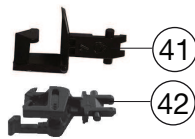

Pos. Nr. Pos.no.	Beschreibung Description	Art.-Nr. Art. no.	Preisgruppe Price bracket
1	LOKGEHÄUSE KPL. OHNE PANTOGR. Body complete w/o pantograph	10738901	030
2	FÜHRERSTAND -SATZ Driver's cab inset	12724504	019
3	LICHTMASKE Light mask	12738805	006
4	LICHTABD.-FENSTERBL.-SATZ Light cover - windows set	13738901	012
5	ZUGHAKEN-BREMSKUPPLUNG-SATZ Coupling hook, break coupling set	19733001	012
6	ISOLATOREN-ÜBERSPANN.ABL.-SATZ Set of isolators, surge arresters	19738901	013
7	SIGNALHORN -SATZ schwarz Signal horn set	00197619	011
8	DACHLEITUNG /SATZ feuerrot Roof wiring set	19798700	006
9	GRIFSTANGEN-SATZ Hand-rail -set	19798800	013
10	ANTENNE fenstergrau Antenna	19798900	007
11	TRITT gestempelt Treadle printed	19797200	006
12	SCHNEERÄUMER-SATZ Snow plow set	22724501	012
13	ZUGKRAFTANLENKUNG -SATZ Bogie linkage set	02273201	009
14	ARMATURENTEIL gestempelt Fittings assy printed	33738901	010
15	KUKU-DEICHSEL Short coupling reception	00387006	005
16	FAHRGESTELLRAHMEN Chassis frame	40724504	019
17	DREHGESTELLRAHMEN schwarz Bogie framework black	41724501	011
18	DEICHSELABDECKUNG -SATZ Shaft cover plate set	43724501	009
19	DREHGESTELLBLOCK KPL. Bogie block complete	45724504	018
20	MOTOR KPL. Motor complete	50738901	029
21	MOTORHALTER Motor retainer clip	50792000	008
22	ACHSE Axle	00527009	001
23	ACHSE F. DREHGESTELLBEFESTIGUN Bogie fixation pin	00527010	001
24	RADSATZ KPL. MIT ZAHNRAD Wheelset complete with gear wheel	53717600	015
25	RADSATZ KPL. MIT ZAHNRAD Wheelset complete with gear wheel	53717700	015
26	HAFTREIFEN Traction tyre	00547002	001
27	UNTERSETZUNGSRAD 04/10-03/21 UNTERSETZUNGSRAD 04/10-03/21	56719600	005
28	ZAHNRAD 03/18 Gear wheel	56719500	005
29	SCHNECKE Worm gear	56762500	006