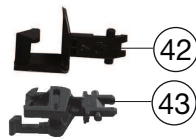

738902		BR 187	=	N
Pos. Nr. Pos.no.	Beschreibung Description	Art.-Nr. Art.no.	Preisgruppe Price bracket	
1	LOKGEHÄUSE KPL. OHNE PANTOGR. Body complete w/o pantograph	10738902	030	
2	FÜHRERSTAND -SATZ Driver's cab inset	12724504	019	
3	LICHTMASKE Light mask	12738805	006	
4	LICHTABD.-FENSTERBL... -SATZ Light cover - windows set	13738902	012	
5	ZUGHAKEN-BREMSKUPPLUNG-SATZ Coupling hook,break coupling set	19733001	012	
6	ISOLATOREN-ÜBERSPANN.ABL.-SATZ Set of isolators, surge arresters	19738902	013	
7	SIGNALHORN -SATZ schwarz Signal horn set	00197619	011	
8	ANTENNE fenstergrau Antenna	19798900	007	
9	DACHLEITUNG /SATZ feuerrot Roof wiring set	19799000	006	
10	GRIFSTANGEN-SATZ Hand-rail -set	19799100	013	
11	TRITT gestempelt Treadle printed	19799200	006	
12	SCHNEERÄUMER-SATZ Snow plow set	22724501	012	
13	ZUGKRAFTANLENKUNG -SATZ Bogie linkage set	02273201	009	
14	ARMATURENTEIL gestempelt Fittings assy printed	33738902	010	
15	KUKU-DEICHSEL Short coupling reception	00387006	005	
16	FAHRGESTELLRAHMEN Chassis frame	40724504	019	
17	DREHGESTELLRAHMEN schwarz Bogie framework black	41738804	011	
18	DEICHSELABDECKUNG -SATZ Shaft cover plate set	43724501	009	
19	DREHGESTELLBLOCK KPL. Bogie block complete	45724504	018	
20	MOTOR KPL. Motor complete	50738901	029	
21	MOTORHALTER Motor retainer clip	50792000	008	
22	ACHSE Axle	00527009	001	
23	ACHSE F. DREHGESTELLBEFESTIGUN Bogie fixation pin	00527010	001	
24	RADSATZ KPL. MIT ZAHNRAD Wheelset complete with gear wheel	53717600	015	
25	RADSATZ KPL. MIT ZAHNRAD Wheelset complete with gear wheel	53717700	015	
26	HAFTREIFEN Traction tyre	00547002	001	
27	UNTERSETZUNGSRAD 04/10-03/21 UNTERSETZUNGSRAD 04/10-03/21	56719600	005	
28	ZAHNRAD 03/18 Gear wheel	56719500	005	
29	SCHNECKE Worm gear	56762500	006	