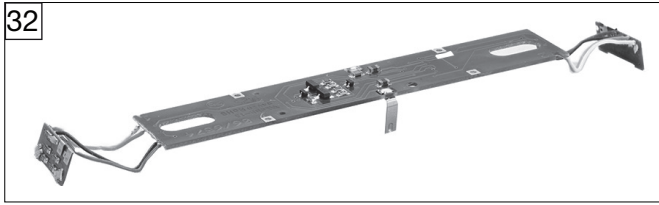

738902		BR 187	=	N
Pos. Nr. Pos.no.	Beschreibung Description	Art.-Nr. Art.no.	Preisgruppe Price bracket	
1	LOKGEHÄUSE KPL. OHNE PANTOGR. Body complete w/o pantograph	10738902	030	
2	FÜHRERSTAND -SATZ Driver's cab inset	12724504	019	
3	LICHTMASKE Light mask	12738805	006	
4	LICHTABD.-FENSTERBL... -SATZ Light cover - windows set	13738902	012	
5	ZUGHAKEN-BREMSKUPPLUNG-SATZ Coupling hook,break coupling set	19733001	012	
6	ISOLATOREN-ÜBERSPANN.ABL.-SATZ Set of isolators, surge arresters	19738902	013	
7	SIGNALHORN -SATZ schwarz Signal horn set	00197619	011	
8	ANTENNE fenstergrau Antenna	19798900	007	
9	DACHLEITUNG /SATZ feuerrot Roof wiring set	19799000	006	
10	GRIFSTANGEN-SATZ Hand-rail -set	19799100	013	
11	TRITT gestempelt Treadle printed	19799200	006	
12	SCHNEERÄUMER-SATZ Snow plow set	22724501	012	
13	ZUGKRAFTANLENKUNG -SATZ Bogie linkage set	02273201	009	
14	ARMATURENTEIL gestempelt Fittings assy printed	33738902	010	
15	KUKU-DEICHSEL Short coupling reception	00387006	005	
16	FAHRGESTELLRAHMEN Chassis frame	40724504	019	
17	DREHGESTELLRAHMEN schwarz Bogie framework black	41738804	011	
18	DEICHSELABDECKUNG -SATZ Shaft cover plate set	43724501	009	
19	DREHGESTELLBLOCK KPL. Bogie block complete	45724504	018	
20	MOTOR KPL. Motor complete	50738901	029	
21	MOTORHALTER Motor retainer clip	50792000	008	
22	ACHSE Axle	00527009	001	
23	ACHSE F. DREHGESTELLBEFESTIGUN Bogie fixation pin	00527010	001	
24	RADSATZ KPL. MIT ZAHNRAD Wheelset complete with gear wheel	53717600	015	
25	RADSATZ KPL. MIT ZAHNRAD Wheelset complete with gear wheel	53717700	015	
26	HAFTREIFEN Traction tyre	00547002	001	
27	UNTERSETZUNGSRAD 04/10-03/21 UNTERSETZUNGSRAD 04/10-03/21	56719600	005	
28	ZAHNRAD 03/18 Gear wheel	56719500	005	
29	SCHNECKE Worm gear	56762500	006	