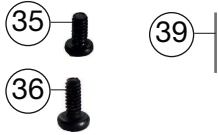

738904		BR 187		=	N
Pos. Nr. Pos.no.	Beschreibung Description	Art.-Nr. Art.no.	Preisgruppe Price bracket		
1	LOKGEHÄUSE KPL.O.PANTO.738904 Body assembly complete w/o panto.738904	10738904	031		
2	FÜHRERSTAND/SATZ Driver's cab inset	12724504	019		
3	LICHTMASKE Light mask	12738805	006		
4	LICHTABD.-FENSTERBLEN./Satz Light cover - windows set	13738901	012		
5	ZUGHAKEN-BREMSKUPPLUNG-SATZ Coupling hook, break coupling set	19733001	012		
6	ISOLATOREN-ÜBERSPAN.ABL./SATZ Set of isolators, surge arresters	19738901	013		
7	SIGNALHORN -SATZ schwarz Signal horn set, black	00197619	011		
8	DACHLEITUNG /SAT feuerrrot Roof wiring set	19798700	006		
9	GRIFFSTANGEN/SATZ Schwarzgrau Hand-rail -set/ black grey	19799300	013		
10	ANTENNE KURZ fenstergrau Antenna short	19798900	007		
11	TRITT GESTEMPELT Treadle printed	19797200	006		
12	SCHNEERÄUMER-SATZ Snow plow set	22724501	012		
13	ZUGKRAFTANLENKUNG -SATZ Bogie linkage set	02273201	009		
14	ARMATURENTEIL GESTEMP.f.738904 Fittings assy printed f. 738904	33738904	010		
15	KUKU-DEICHSEL Short coupling reception	00387006	005		
16	FAHRGESTELLRAHMEN Chassis frame	40724504	019		
17	DREHGESTELLRAHMEN schwarz Bogie framework black	41724501	011		
18	DEICHSELABDECKUNG -SATZ Shaft cover plate set	43724501	009		
19	DREHGESTELLBLOCK KPL. Bogie block complete	45724504	018		
20	MOTOR KPL. Motor complete	50738901	029		
21	MOTORHALTER Motor retainer clip	50792000	008		
22	ACHSE Axle	00527009	001		
23	ACHSE F. DREHGESTELLBEFESTIGUN Bogie fixation pin	00527010	001		
24	RADSATZ KPL. MIT ZAHNRAD Wheelset complete, w. gear wheel	53717600	015		
25	RADSATZ KPL. MIT ZAHNRAD Wheelset complete, w. gear wheel	53717700	015		
26	HAFTREIFEN Traction tyre	00547002	001		
27	UNTERSETZUNGSRAD 04/10-03/21 Reduction gear wheel 04/10-03/21	56719600	005		
28	ZAHNRAD 03/18 Gear wheel	56719500	005		
29	SCHNECKE Worm gear	56762500	006		