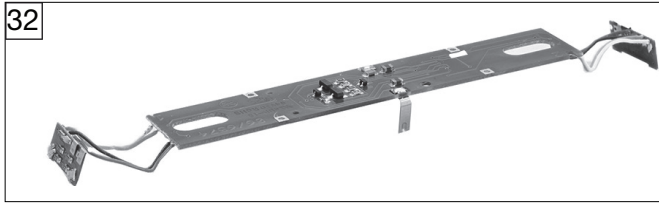

738904		BR 187		=	N
Pos. Nr. Pos.no.	Beschreibung Description	Art.-Nr. Art.no.	Preisgruppe Price bracket		
1	LOKGEHÄUSE KPL.O.PANTO.738904 Body assembly complete w/o panto.738904	10738904	031		
2	FÜHRERSTAND/SATZ Driver's cab inset	12724504	019		
3	LICHTMASKE Light mask	12738805	006		
4	LICHTABD.-FENSTERBLEN./Satz Light cover - windows set	13738901	012		
5	ZUGHAKEN-BREMSKUPPLUNG-SATZ Coupling hook, break coupling set	19733001	012		
6	ISOLATOREN-ÜBERSPAN.ABL./SATZ Set of isolators, surge arresters	19738901	013		
7	SIGNALHORN -SATZ schwarz Signal horn set, black	00197619	011		
8	DACHLEITUNG /SAT feuerrrot Roof wiring set	19798700	006		
9	GRIFFSTANGEN/SATZ Schwarzgrau Hand-rail -set/ black grey	19799300	013		
10	ANTENNE KURZ fenstergrau Antenna short	19798900	007		
11	TRITT GESTEMPELT Treadle printed	19797200	006		
12	SCHNEERÄUMER-SATZ Snow plow set	22724501	012		
13	ZUGKRAFTANLENKUNG -SATZ Bogie linkage set	02273201	009		
14	ARMATURENTEIL GESTEMP.f.738904 Fittings assy printed f. 738904	33738904	010		
15	KUKU-DEICHSEL Short coupling reception	00387006	005		
16	FAHRGESTELLRAHMEN Chassis frame	40724504	019		
17	DREHGESTELLRAHMEN schwarz Bogie framework black	41724501	011		
18	DEICHSELABDECKUNG -SATZ Shaft cover plate set	43724501	009		
19	DREHGESTELLBLOCK KPL. Bogie block complete	45724504	018		
20	MOTOR KPL. Motor complete	50738901	029		
21	MOTORHALTER Motor retainer clip	50792000	008		
22	ACHSE Axle	00527009	001		
23	ACHSE F. DREHGESTELLBEFESTIGUN Bogie fixation pin	00527010	001		
24	RADSATZ KPL. MIT ZAHNRAD Wheelset complete, w. gear wheel	53717600	015		
25	RADSATZ KPL. MIT ZAHNRAD Wheelset complete, w. gear wheel	53717700	015		
26	HAFTREIFEN Traction tyre	00547002	001		
27	UNTERSETZUNGSRAD 04/10-03/21 Reduction gear wheel 04/10-03/21	56719600	005		
28	ZAHNRAD 03/18 Gear wheel	56719500	005		
29	SCHNECKE Worm gear	56762500	006		