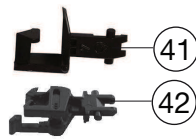

738904		BR 187		=	N
Pos. Nr. Pos.no.	Beschreibung Description	Art.-Nr. Art.no.	Preisgruppe Price bracket		
1	LOKGEHÄUSE KPL.O.PANTO.738904 Body assembly complete w/o panto.738904	10738904	031		
2	FÜHRERSTAND/SATZ Driver's cab inset	12724504	019		
3	LICHTMASKE Light mask	12738805	006		
4	LICHTABD.-FENSTERBLEN./Satz Light cover - windows set	13738901	012		
5	ZUGHAKEN-BREMSKUPPLUNG-SATZ Coupling hook, break coupling set	19733001	012		
6	ISOLATOREN-ÜBERSPAN.ABL./SATZ Set of isolators, surge arresters	19738901	013		
7	SIGNALHORN -SATZ schwarz Signal horn set, black	00197619	011		
8	DACHLEITUNG /SAT feuerrrot Roof wiring set	19798700	006		
9	GRIFFSTANGEN/SATZ Schwarzgrau Hand-rail -set/ black grey	19799300	013		
10	ANTENNE KURZ fenstergrau Antenna short	19798900	007		
11	TRITT GESTEMPELT Treadle printed	19797200	006		
12	SCHNEERÄUMER-SATZ Snow plow set	22724501	012		
13	ZUGKRAFTANLENKUNG -SATZ Bogie linkage set	02273201	009		
14	ARMATURENTEIL GESTEMP.f.738904 Fittings assy printed f. 738904	33738904	010		
15	KUKU-DEICHSEL Short coupling reception	00387006	005		
16	FAHRGESTELLRAHMEN Chassis frame	40724504	019		
17	DREHGESTELLRAHMEN schwarz Bogie framework black	41724501	011		
18	DEICHSELABDECKUNG -SATZ Shaft cover plate set	43724501	009		
19	DREHGESTELLBLOCK KPL. Bogie block complete	45724504	018		
20	MOTOR KPL. Motor complete	50738901	029		
21	MOTORHALTER Motor retainer clip	50792000	008		
22	ACHSE Axle	00527009	001		
23	ACHSE F. DREHGESTELLBEFESTIGUN Bogie fixation pin	00527010	001		
24	RADSATZ KPL. MIT ZAHNRAD Wheelset complete, w. gear wheel	53717600	015		
25	RADSATZ KPL. MIT ZAHNRAD Wheelset complete, w. gear wheel	53717700	015		
26	HAFTREIFEN Traction tyre	00547002	001		
27	UNTERSETZUNGSRAD 04/10-03/21 Reduction gear wheel 04/10-03/21	56719600	005		
28	ZAHNRAD 03/18 Gear wheel	56719500	005		
29	SCHNECKE Worm gear	56762500	006		