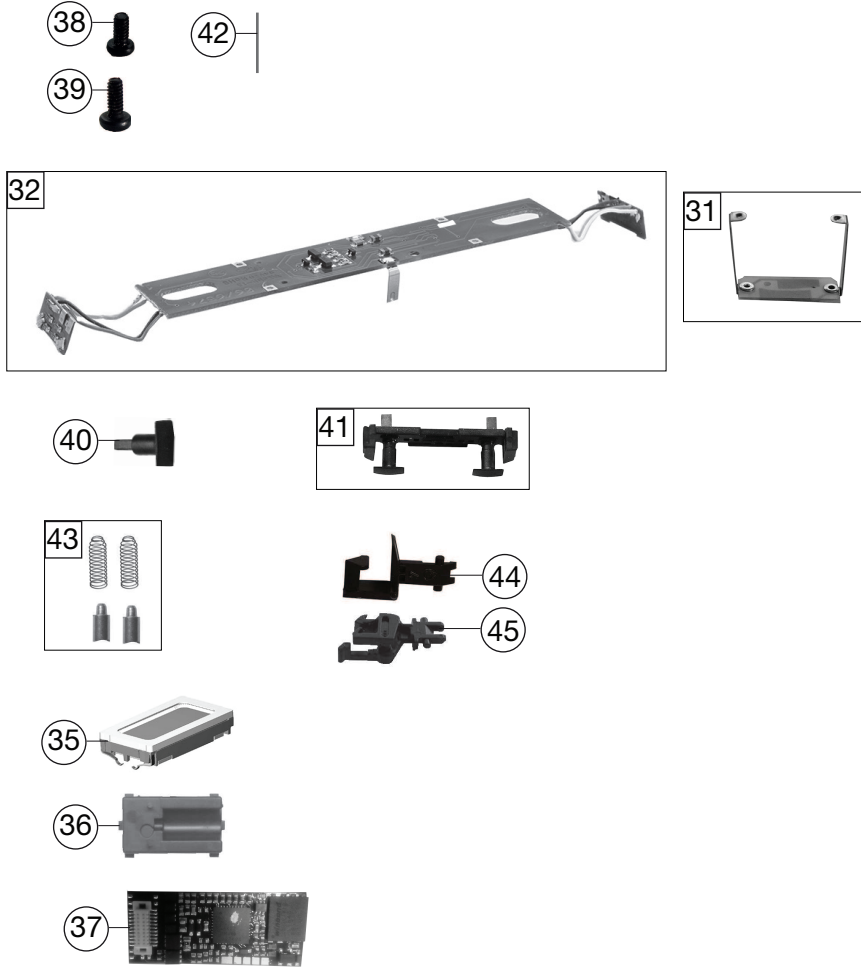

738972		BR 187				N
Pos. Nr. Pos.no.	Beschreibung Description	Art.-Nr. Art. no.	Preisgruppe Price bracket			
1	LOKGEHÄU. KPL.O.PANTO.f.738902 Body complete w/o pantograph	10738902	030			
2	FÜHRERSTAND -SATZ Driver's cab inset	12724504	019			
3	LICHTMASKE Light mask	12738805	006			
4	LICHTABD.-FENSTERBLEN./SATZ Light cover - windows set	13738902	012			
5	ZUGHAKEN-BREMSKUPPLUNG-SATZ Coupling hook,break coupling set	19733001	012			
6	ISOLATOREN-ÜBERSPAN.ABL.-SATZ Set of isolators, surge arresters	19738902	013			
7	SIGNALHORN -SATZ schwarz Signal horn set	00197619	011			
8	ANTENNE KURZ fenstergrau Antenna short	19798900	007			
9	DACHLEITUNG /SATZ feuerrot Roof wiring set	19799000	006			
10	GRIFFSTANGEN/SATZ Hand-rail -set	19799100	013			
11	TRITT GESTEMPELT Treadle printed	19799200	006			
12	SCHNEERÄUMER-SATZ Snow plow set	22724501	012			
13	ZUGKRAFTANLENKUNG -SATZ Bogie linkage set	02273201	009			
14	ARMATURENTEIL GESTEMPELT Fittings assy printed	33738902	010			
15	KUKU-DEICHSEL Short coupling reception	00387006	005			
16	FAHRGESTELLRAHMEN Chassis frame	40724504	019			
17	DREHGESTELLRAHMEN schwarz Bogie framework black	41738804	011			
18	DEICHSELABDECKUNG -SATZ Shaft cover plate set	43724501	009			
19	DREHGESTELLBLOCK KPL. Bogie block complete	45724504	018			
20	MOTOR KPL. Motor complete	50738901	029			
21	MOTORHALTER Motor retainer clip	50792000	008			
22	ACHSE Axle	00527009	001			
23	ACHSE F. DREHGESTELLBEFESTIGUN Bogie fixation pin	00527010	001			
24	RADSATZ KPL. MIT ZAHNRAD Wheelset complete with gear wheel	53717600	015			
25	RADSATZ KPL. MIT ZAHNRAD Wheelset complete with gear wheel	53717700	015			
26	HAFTREIFEN Traction tyre	00547002	001			
27	UNTERSETZUNGSRAD 04/10-03/21 UNTERSETZUNGSRAD 04/10-03/21	56719600	005			
28	ZAHNRAD 03/18 Gear wheel	56719500	005			
29	SCHNECKE Worm gear	56762500	006			