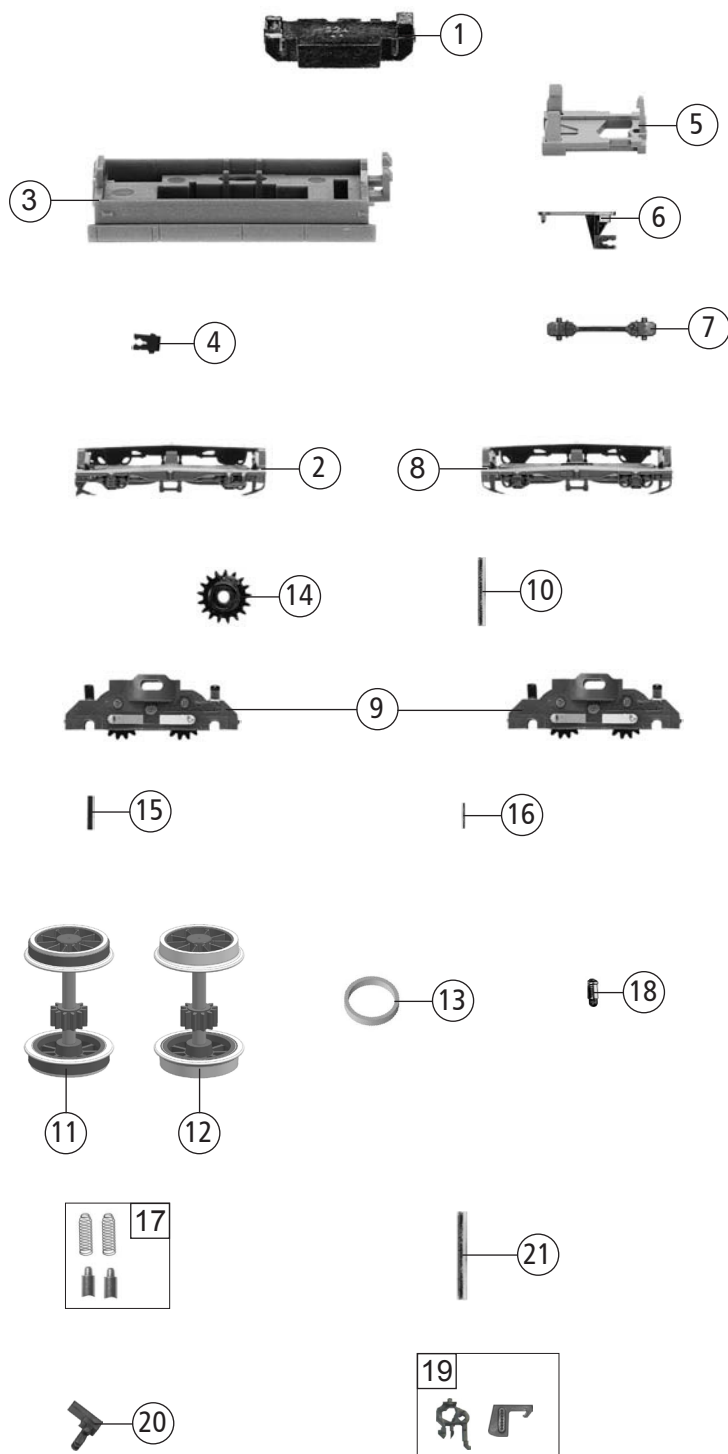

931884		DB-AG	ICE 2		N
Pos. Nr. Pos.no.	Beschreibung Description	Art.-Nr. Art.no.	Preisgruppe Price bracket		
1	GEHÄUSE KPL. 402 037-6 Body ass. comp. 402 037-6	107490812	031		
2	FALTENBALG Gangway bellows	00128105	005		
3	LICHTLEITER -SATZ Light conductor-set	00137452	011		
4	SPOILER Spoiler	157490812	014		
5	BUGKAPPE Frontside cap	01574901	012		
6	HALTETRAVERSE MIT ISOLATOR Support traverse with insulator	00177490	009		
7	FAHRGESTELL F. TRIEBKOPF MIT MOTOR Motor coach chassis comp. with motor	00407452	019		
8	MOTOR KPL. Motor complete	00507452	030		
9	KOHLLENHALTER Carbon holder	00507801	001		
10	SCHNECKE Worm gear	00567610	006		
11	KONTAKTBÜGEL Contact plate assy	00657032	001		
12	SCHALTPLATTE FÜR OBERLEITUNG Switch plate top	00657033	012		
13	SCHALTPLATTE UNTEN Switch plate below	65724300	022		
14	SCHALTPLATTE F. BELEUCHTUNG Switch plate for illumination	00657088	016		
15	LOKEMPFÄNGER DCC DCC decoder	687490812	028		
16	EINHOLMSTROMABNEHMER Single arm panto.	00677011	022		
17	SCHRAUBE Screw	00700303	001		
18	GLÜHLAMPE Light bulb	6535	---		